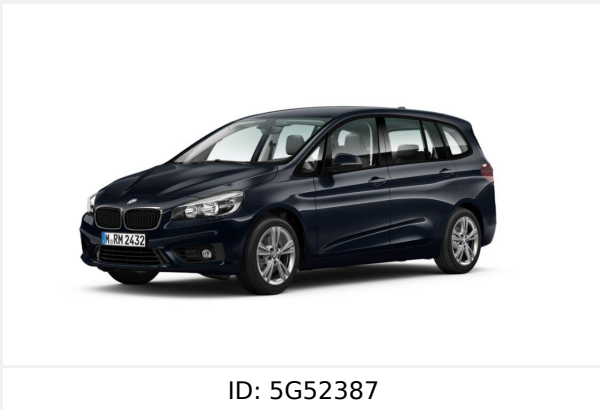

Rolls-Royce  
Motor Cars Limited

cartecgroup®

X15  
let

# BMW 218d Gran Tourer

Najeto: 22000 km

**700 000 Kč s DPH****579 000 Kč bez DPH**

ID: 5G52387

<b>Model</b>	2
<b>Model</b>	2   Grand Tourer
<b>Karosérie</b>	MPV
<b>Najeto</b>	22000 km
<b>Objem motoru</b>	1995 ccm
<b>Motor</b>	Řadový čtyřválec
<b>Převodovka</b>	Automatická
<b>Palivo</b>	Diesel
<b>Max. výkon</b>	110 kW
<b>Spotřeba</b>	4,4 l / 100 km
<b>Emise</b>	115 g
<b>Barva</b>	Metalický lak s brilantovým efektem "Imperial Blue"
<b>Interiér</b>	Látka Race "Anthracite / Grey highlight / Black"
<b>Financování</b>	BMW Financial Services
<b>Garance</b>	2 roky na celý vůz bez omezení kilometrů 3 roky na lak 12 let na karoserii vozidla proti prorezivění
<b>Poznámka k ceně</b>	Možnost odpočtu DPH Nabízíme VÝKUP, PROTIÚČET a KOMISNÍ PRODEJ vozidel všech značek, bez ohledu na stáří a počet najetých km. Pro ohodnocení Vašeho vozidla prosím kontaktujte: Martin Dušek +420 731 493 399/dusek@bmwliberec.cz
<b>Datum výroby</b>	2016/12
<b>Do provozu</b>	Březen / 2017
<b>Dealerství</b>	Liberec
<b>Typ vozu</b>	referentské