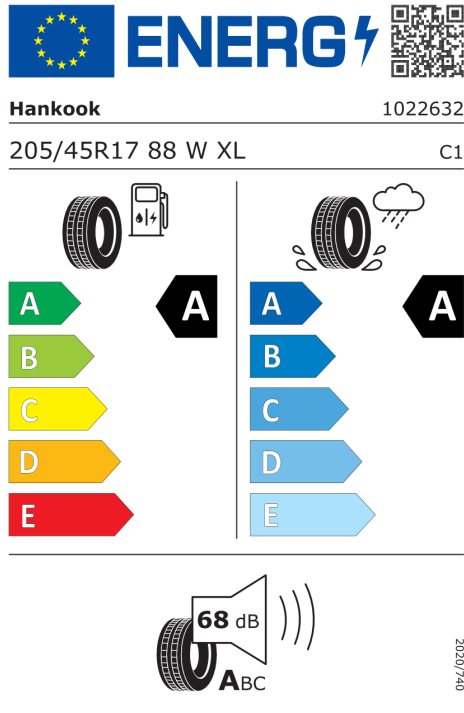

Šířka	1.928 mm	Objem nádrže	40 l
Výška	1.415 mm	Emisní norma	Euro 6d-ISC-FCM
Délka	3.863 mm	Počet válců	3
Počet míst	4	Zdvihový objem	1.499 cm ³
Provozní hmotnost	1.360 kg	Druh paliva	Benzin
Točivý moment	220 Nm	Převodovka	Automatická
Maximální rychlost	205 km/h	Pevné částice	0,68 mg/km

Veškeré uvedené ceny jsou cenami doporučenými.

MINI Autorizovaný Dealer

ŠTÍTKY PNEUMATIK.

Hankook 466309

Pirelli 595910

<https://eprel.ec.europa.eu/qr/466309>

<https://eprel.ec.europa.eu/qr/595910>

Goodyear 529942