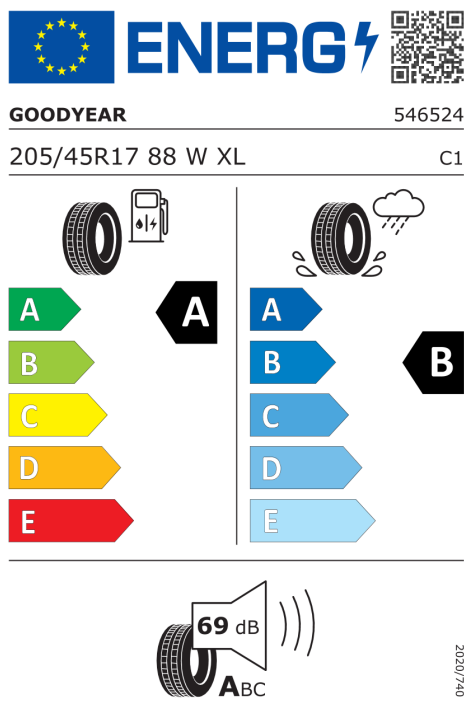

Šířka	1.928 mm	Objem nádrže	40 l
Výška	1.415 mm	Emisní norma	Euro 6d-ISC-FCM
Délka	3.863 mm	Počet válců	3
Počet míst	4	Zdvihový objem	1.499 cm ³
Provozní hmotnost	1.360 kg	Druh paliva	Benzin
Točivý moment	220 Nm	Převodovka	Automatická
Maximální rychlost	205 km/h	Pevné částice	0,68 mg/km

Veškeré uvedené ceny jsou cenami doporučenými.

MINI Autorizovaný Dealer

ŠTÍTKY PNEUMATIK.

Hankook 466309

Pirelli 595910

<https://eprel.ec.europa.eu/qr/466309>

<https://eprel.ec.europa.eu/qr/595910>

Goodyear 529942