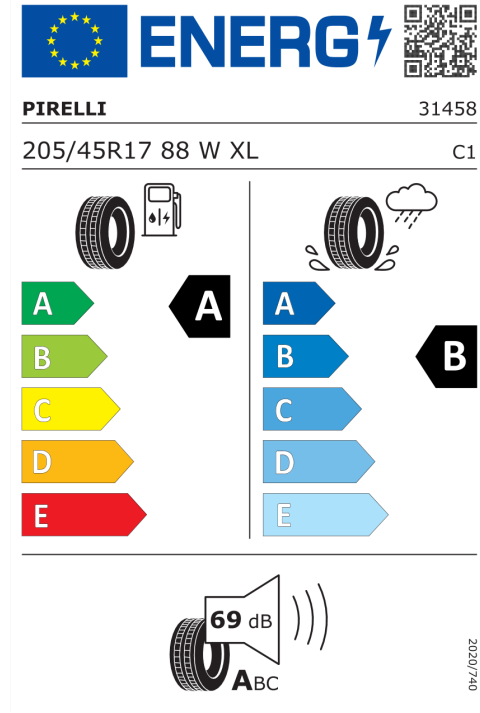

Šířka	1.928 mm	Objem nádrže	40 l
Výška	1.415 mm	Emisní norma	Euro 6d-ISC-FCM
Délka	3.863 mm	Počet válců	3
Počet míst	4	Zdvihový objem	1.499 cm ³
Provozní hmotnost	1.360 kg	Druh paliva	Benzin
Točivý moment	220 Nm	Převodovka	Automatická
Maximální rychlost	205 km/h	Pevné částice	0,68 mg/km

Veškeré uvedené ceny jsou cenami doporučenými.

MINI Autorizovaný Dealer

ŠTÍTKY PNEUMATIK.

Hankook 466309

Pirelli 595910

<https://eprel.ec.europa.eu/qr/466309>

<https://eprel.ec.europa.eu/qr/595910>

Goodyear 529942