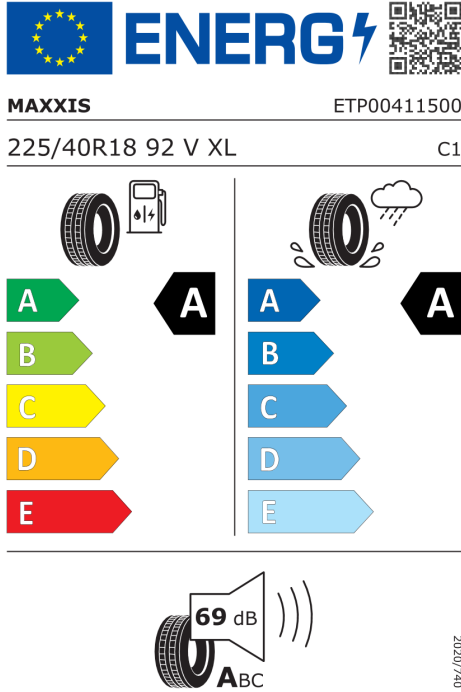

ŠTÍTKY PNEUMATIK.

MAXXIS 1508349

Goodyear 1566304

<https://eprel.ec.europa.eu/qr/1508349>