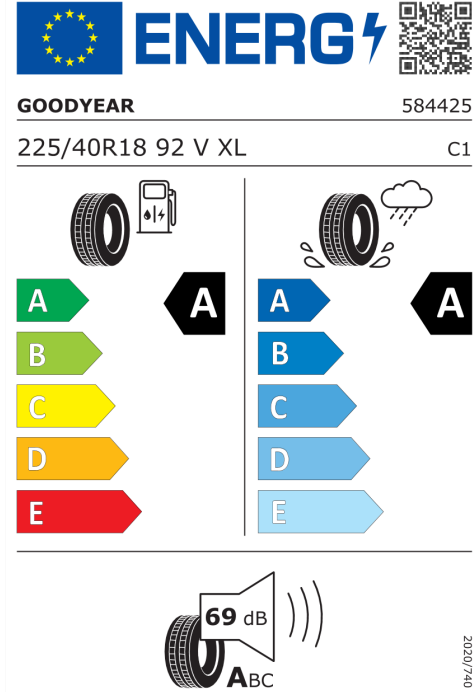

Šířka	1.967 mm	Točivý moment	330 Nm
Výška	1.460 mm	Maximální rychlost	170 km/h
Délka	3.858 mm	Převodovka	Automatická
Počet míst	4	Spotřeba elektřiny, město	11,4 kWh/100km
Provozní hmotnost	1.680 kg	Dojezd na elektřinu, město	498 km

Veškeré uvedené ceny jsou cenami doporučenými.

ŠTÍTKY PNEUMATIK.

MAXXIS 1508349

Goodyear 1566304

<https://eprel.ec.europa.eu/qr/1508349>

<https://eprel.ec.europa.eu/qr/1566304>

Výrobce vozidla nainstaluje jeden z typů pneumatik, které jsou zde uvedeny, podle vlastního uvážení. Upozorňujeme, že uvedené možnosti pneumatik odrážejí aktuální stav plánování výroby vozidla. V případě, že dojde k úpravám ve výrobním procesu, a proto nebude namontována žádná ze zde uvedených pneumatik, vyhrazujeme si právo dodat vozidlo s jinými pneumatikami, které mají srovnatelné vlastnosti.