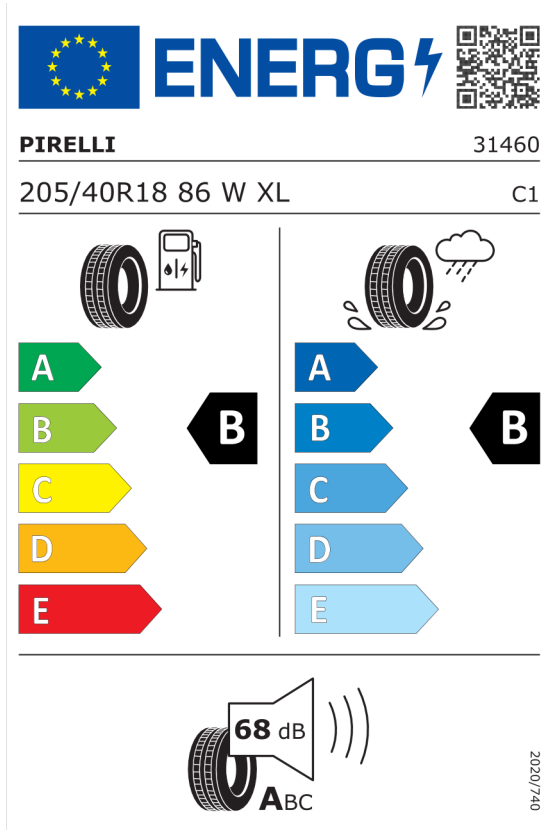

Číslo nabídky
Datum
Platnost do

Nabídka
567821
13.10.2023
27.10.2023

EU energetický štítek pneumatik

Pirelli 595912

<https://eprel.ec.europa.eu/qr/595912>