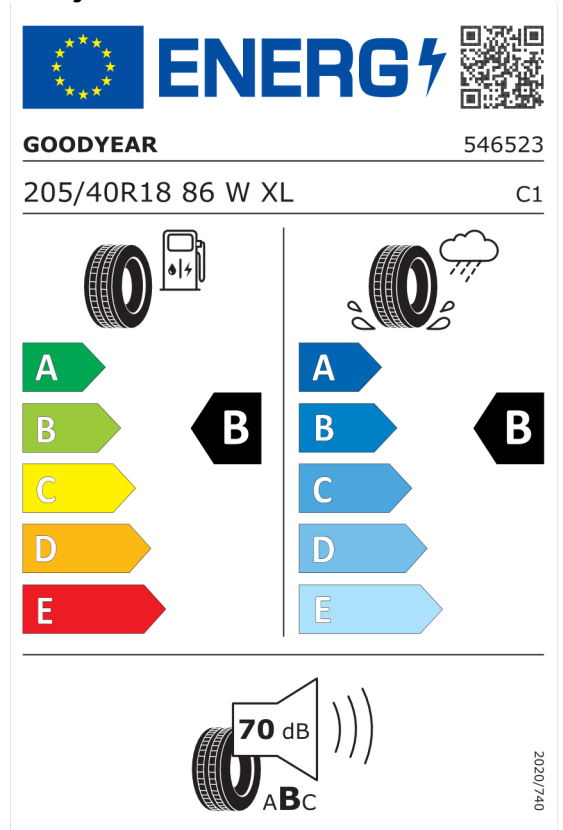

Goodyear 529941

<https://eprel.ec.europa.eu/qr/529941>