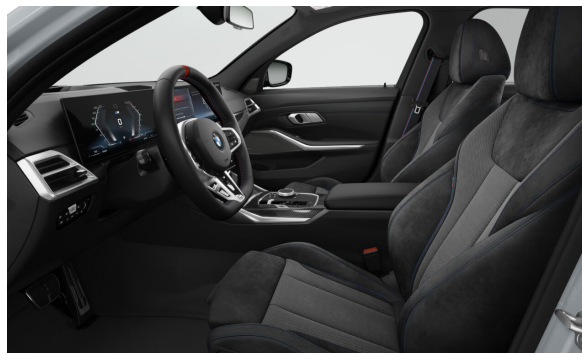

INTERIÉR.

		Cena včetně DPH CZK
FEPMI	Kombinace M PerformTex/látka	0
S04MC	Prvky obložení interiéru "Carbon Fibre"	16.250

PAKETY & VOLITELNÁ VÝBAVA.

		Cena včetně DPH CZK
S0248	Vyhřívání volantu	8.684
S02VF	Adaptivní M podvozek	13.546
S033B	M sportovní paket Pro	33.878
S03M2	M sportovní brzdy s červenými třmeny	0
S03MF	M Shadowline zatmavené světlomety	0
S04GQ	M bezpečnostní pásy	0
S07M9	M Shadowline černé vysoce lesklé okenní lišty s rozšířeným obsahem	0
S03AC	Elektricky ovládané tažné zařízení	29.796
S0491	Nastavení šířky opěradla sedadla řidiče	0
S04U0	Galvanická povrchová úprava pro ovládací prvky	2.704