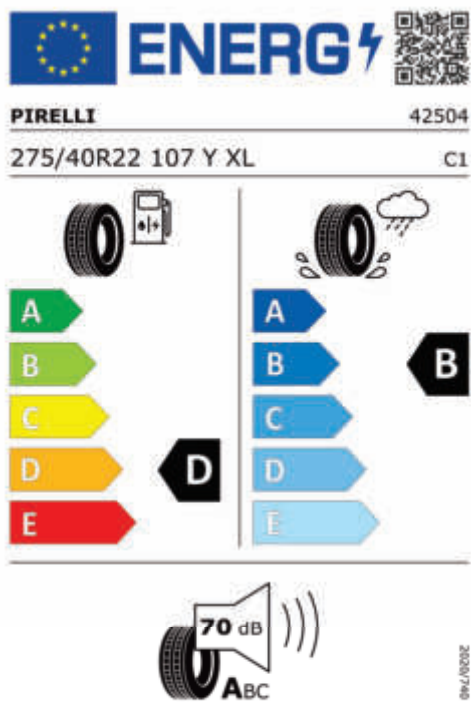

BMW CarTec Liberec

BMW Autorizovaný dealer

ŠTÍTKY PNEUMATIK.

Pirelli 1352781

<https://eprel.ec.europa.eu/qr/1352781>

Yokohama 1142393

Pirelli 1352782