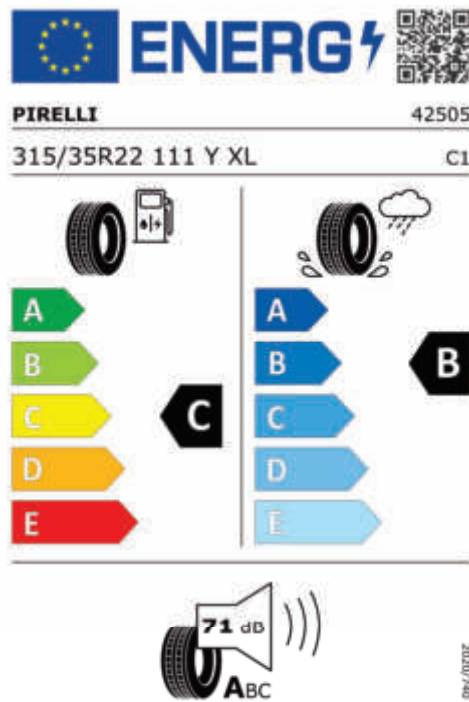

<https://eprel.ec.europa.eu/qr/1352782>

Yokohama 1142413