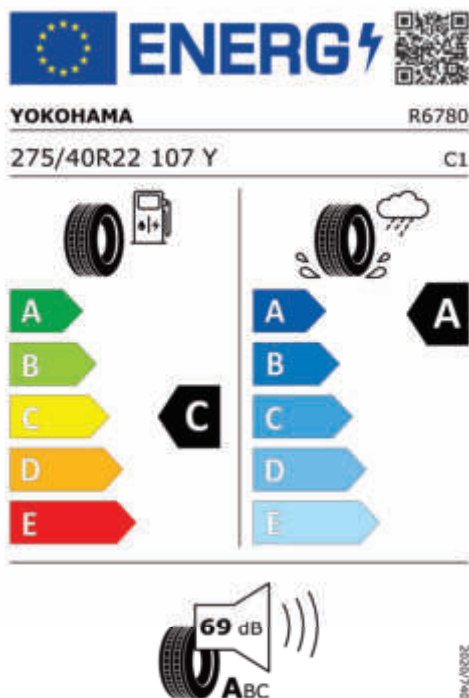

BMW CarTec Liberec

BMW Autorizovaný dealer

<https://eprel.ec.europa.eu/qr/1142393>