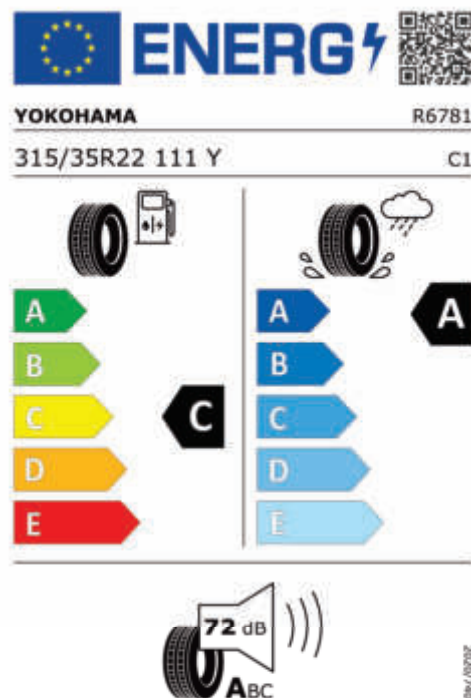

<https://eprel.ec.europa.eu/qr/1142413>

Výrobce vozidla nainstaluje jeden z typů pneumatik, jak je zde uvedeno, podle vlastního uvážení. Upozorňujeme, že uvedené možnosti pneumatik odrážejí pouze aktuální stav plánování výroby vozidla. V případě, že ve výrobním procesu budou provedeny úpravy a nebude tedy namontována žádná ze zde zobrazených pneumatik, vyhrazujeme si právo dodat vozidlo s jinými pneumatikami, které mají srovnatelné vlastnosti.