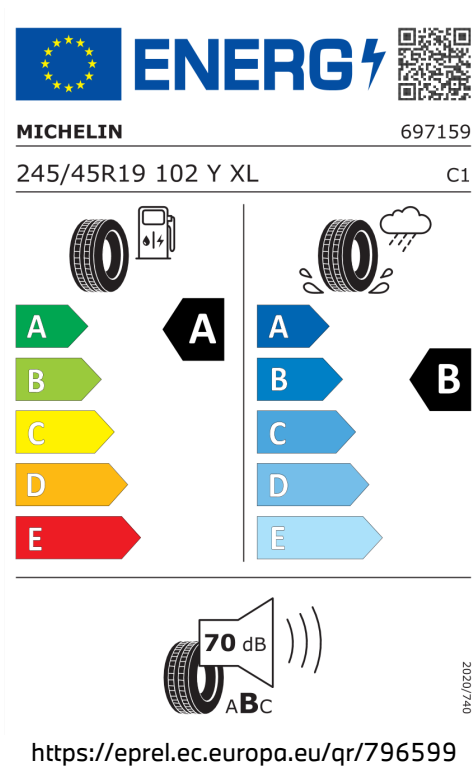

Spotřeba paliva

5,9 l/100 km

Šířka	2.104 mm	Emisní norma	EU6e-bis-FCM
Výška	1.590 mm	Počet válců	3
Délka	4.554 mm	Zdvihový objem	1.499 cm ³
Počet míst	5	Druh paliva	Benzín
Provozní hmotnost	1.645 kg	Převodovka	Automatická
Točivý moment	280 Nm	NOx	4 mg/km
Výkon	125 kW (170 k)	Pevné částice	0,46 mg/km
Maximální rychlost	213 km/h	Hladina hluku při stání v dB(A) / 1/min*	74 dB (3750 1/min)
Objem nádrže	54 l	Hladina hluku projíždějícího vozidla v dB(A)*	66 dB

Emise hluku: Hodnoty naměřené v souladu s nařízením EHK OSN č. 51/EU č. 540/2014 jsou zaokrouhlené.

LEGAL_DISCLAIMER_DEALER

offer cze new

Veškeré uvedené ceny jsou cenami doporučenými.

ŠTÍTKY PNEUMATIK.

Michelin 796599

Hankook 626794

Pirelli 596812

Bridgestone 501525

CarTec Olomouc

BMW Autorizovaný dealer

 **ENERG** 

Hankook 1026883
245/45R19 102 Y XL C1

	
A	A
B	B
C	C
D	D
E	E