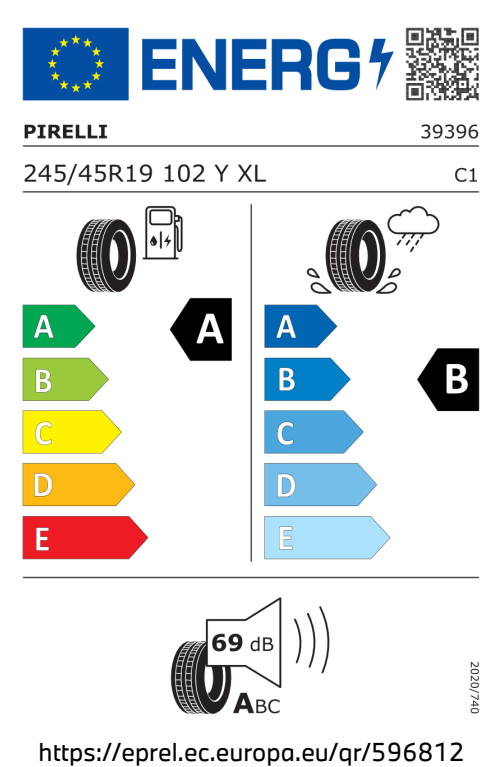

Spotřeba paliva

5,9 l/100 km

Šířka	2.104 mm	Emisní norma	EU6e-bis-FCM
Výška	1.590 mm	Počet válců	3
Délka	4.554 mm	Zdvihový objem	1.499 cm ³
Počet míst	5	Druh paliva	Benzín
Provozní hmotnost	1.645 kg	Převodovka	Automatická
Točivý moment	280 Nm	NOx	4 mg/km
Výkon	125 kW (170 k)	Pevné částice	0,46 mg/km
Maximální rychlost	213 km/h	Hladina hluku při stání v dB(A) / 1/min*	74 dB (3750 1/min)
Objem nádrže	54 l	Hladina hluku projíždějícího vozidla v dB(A)*	66 dB

Emise hluku: Hodnoty naměřené v souladu s nařízením EHK OSN č. 51/EU č. 540/2014 jsou zaokrouhlené.

LEGAL_DISCLAIMER_DEALER

offer cze new

Veškeré uvedené ceny jsou cenami doporučenými.

ŠTÍTKY PNEUMATIK.

Michelin 796599

Hankook 626794

Pirelli 596812

Bridgestone 501525

CarTec Olomouc

BMW Autorizovaný dealer

 **ENERG** 

Hankook 1026883
245/45R19 102 Y XL C1

	
A	A
B	B
C	C
D	D
E	E