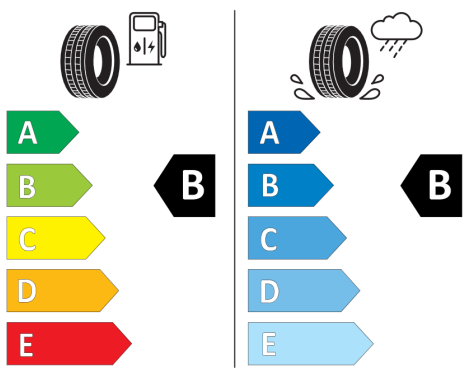

CarTec Olomouc

BMW Autorizovaný dealer

Continental 0358877

275/35 R 22 104 Y XL C1