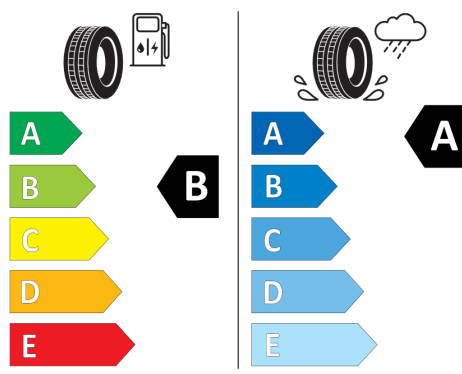

315/30R22 107 Y XL C1

2020/740

<https://eprel.ec.europa.eu/qr/1618156>

CarTec Olomouc

BMW Autorizovaný dealer

Výrobce vozidla nainstaluje jeden z typů pneumatik, jak je zde uvedeno, podle vlastního uvážení. Upozorňujeme, že uvedené možnosti pneumatik odrážejí pouze aktuální stav plánování výroby vozidla. V případě, že ve výrobním procesu budou provedeny úpravy a nebude tedy namontována žádná ze zde zobrazených pneumatik, vyhrazujeme si právo dodat vozidlo s jinými pneumatikami, které mají srovnatelné vlastnosti.