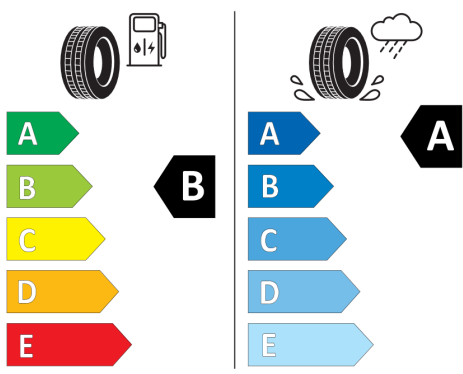

2020/740

<https://eprel.ec.europa.eu/qr/581088>

Pirelli 1618156

PIRELLI 43306

275/35R22 104 Y XL C1