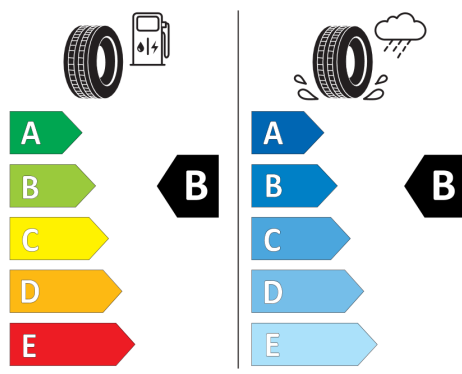

BMW Autorizovaný dealer

Continental 0358877

275/35 R 22 104 Y XL C1

2020/740

<https://eprel.ec.europa.eu/qr/482629>

Pirelli 1618155

PIRELLI 27511

315/30R22 107 Y XL C1