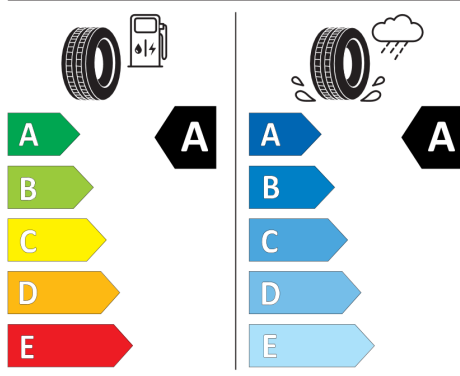

# CarTec Olomouc

BMW Autorizovaný dealer

 **ENERG** 

**GOODYEAR** 586269

255/40R21 102 Y XL C1

2020/740

<https://eprel.ec.europa.eu/qr/1613313>

Pirelli 1870667