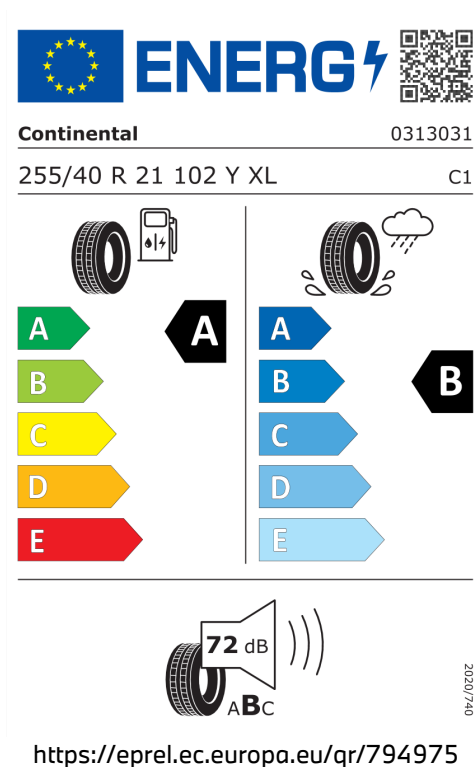

ŠTÍTKY PNEUMATIK.

Continental 794975