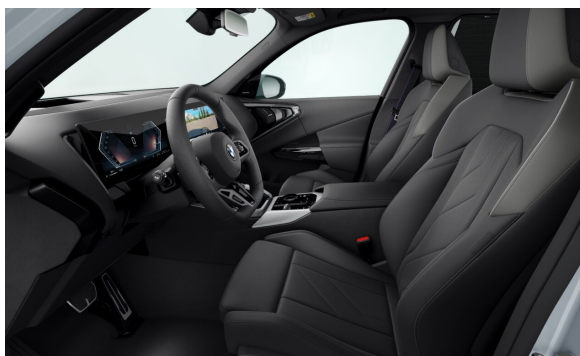

Číslo nabídky 27630
Datum vytištění 11-06-2026
Číslo objednávky 9650618
Strana 5 / 10

INTERIÉR.

Cena včetně DPH CZK

FVCJL	BMW Individual kůže Merino Black/Atlas Grey	66.378
S043W	Vnitřní M obložení interiéru Fine-Brushed Aluminium	0

PAKETY & VOLITELNÁ VÝBAVA.

		Cena včetně DPH CZK
S0248	Vyhřívání volantu	8.684
S02PA	Bezpečnostní šrouby kol	0
S02VL	Variabilní sportovní řízení	0
S0337	M sportovní paket	105.690
S0223	Adaptivní podvozek	16.250
S0710	M sportovní kožený volant	0
S0760	M Shadowline černé vysoce lesklé okenní lišty	0
S0775	BMW Individual čalounění stropu v barvě antracitu	0
S09T1	M sportovní exteriér	0
S09T2	M sportovní interiér	0
S09TA	Specifická výbava ve spojení s M sportovním paketem	0
S033B	M sportovní paket Pro	55.562
S03DP	BMW Iconic Glow exteriérový paket	0
S03M2	M sportovní brzdy s červenými třmeny	0
S03MF	M Shadowline zatmavené světlomety	0
S04GQ	M bezpečnostní pásy	0
S07M9	M Shadowline černé vysoce lesklé okenní lišty s rozšířeným obsahem	0
S09TB	Specifická výbava pro M sportovní paket Pro	0
S03AC	Elektricky ovládané tažné zařízení	31.174
S0402	Panoramatické skleněné střešní okno	40.638
S0420	Protisluneční ochrana oken	15.704
S0536	Nezávislé topení	39.286
S07EW	Paket Innovation	74.516
S04NR	Interiérová kamera	0
S05AU	Driving Assistant Professional	39.286
S05DW	Parking Assistant Professional	9.490
S06U3	BMW Live Cockpit Professional	0