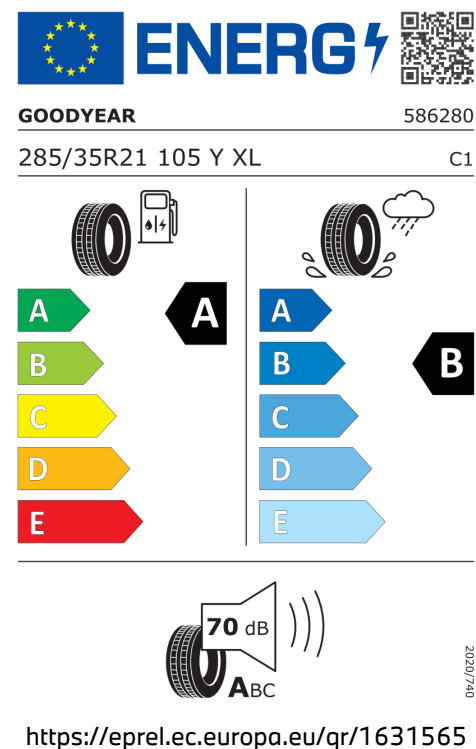

Goodyear 1613313

Goodyear 1631565