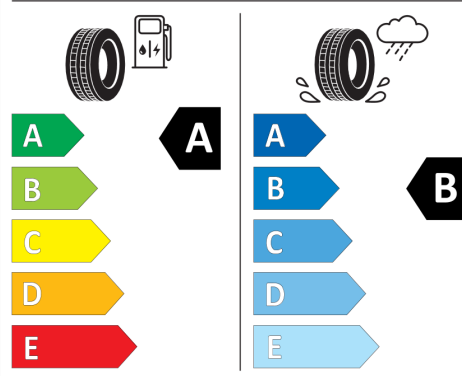

2020/740

<https://eprel.ec.europa.eu/qr/1870667>

ENERG

Continental 0313084

285/35 R 21 105 Y XL C1