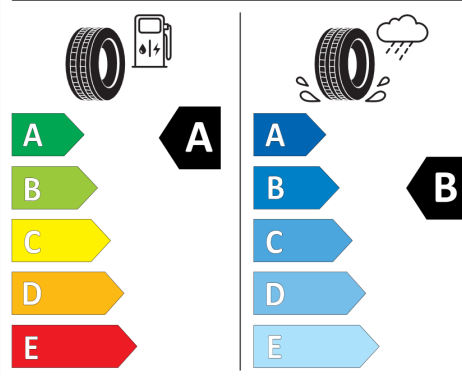

2020/740

<https://eprel.ec.europa.eu/qr/1613313>

Pirelli 1870667

ENERG

PIRELLI 39392

285/35R21 105 Y XL C1