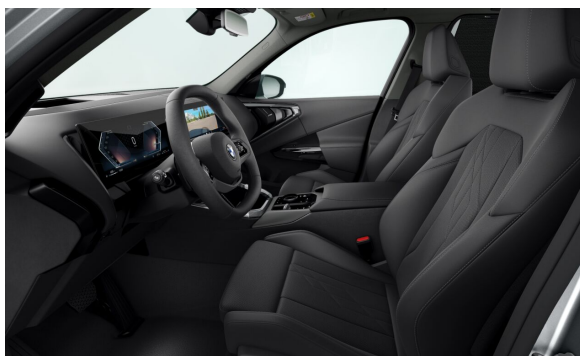

CarTec Olomouc

BMW Autorizovaný dealer

Číslo nabídky 27594
Datum vytištění 09-06-2026
Číslo objednávky 3812849
Strana 5 / 9

INTERIÉR.

FKSSW	Umělá kůže Veganza perforovaná a prošívaná Black	Cena včetně DPH CZK	24.388
S043X	Vnitřní obložení Dark Graphite		0

PAKETY & VOLITELNÁ VÝBAVA.

		Cena včetně DPH CZK
S0223	Adaptivní podvozek	29.796
S0248	Vyhřívání volantu	8.684
S02PA	Bezpečnostní šrouby kol	0
S02VL	Variabilní sportovní řízení	0
S03AC	Elektricky ovládané tažné zařízení	31.174
S03DP	BMW Iconic Glow exteriérový paket	13.546
S0420	Protisluneční ochrana oken	15.704
S05AS	Driving Assistant	0
S07EW	Paket Innovation	74.516
S04NR	Interiérová kamera	0
S05AT	Driving Assistant Plus	0
S05DN	Parkovací asistent Plus	0
S06U3	BMW Live Cockpit Professional	0
S07VB	Paket Comfort	33.878
S0417	Rolovací sluneční clony pro zadní boční okna	0
S0453	Aktivní ventilace předních sedadel	0
S04HA	Vyhřívání sedadel vpředu a vzadu	0
S08A4	Česká jazyková verze	0
S08AL	Elektronický manuál a servisní knížka (čj)	0
Celkem		286.156

SLUŽBY & ZÁRUKA.

		Cena včetně DPH CZK
S07CG	Repair Inclusive - 3 roky / 200 000 km	10.972
S07NH	Service Inclusive - 5 let / 100 000 km	34.814
Celkem		45.786