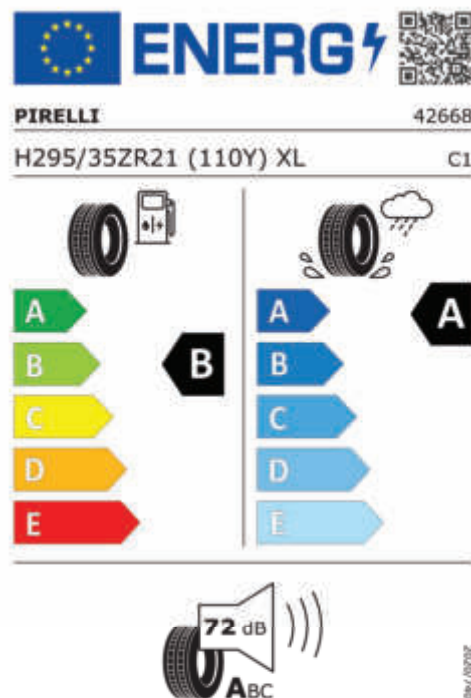

Emise hluku: Hodnoty naměřené v souladu s nařízením EHK OSN č. 51/EU č. 540/2014 jsou zaokrouhlené.

Veškeré uvedené ceny jsou cenami doporučenými.

BMW CarTec Liberec

BMW Autorizovaný dealer

ŠTÍTKY PNEUMATIK.

Hankook 1862133

<https://eprel.ec.europa.eu/qr/1862133>

Hankook 1862138

<https://eprel.ec.europa.eu/qr/1862138>

Pirelli 1916895

Pirelli 1916896

BMW CarTec Liberec

BMW Autorizovaný dealer