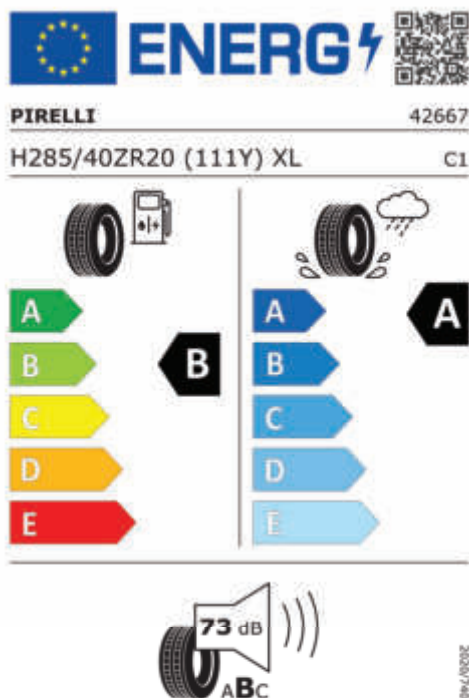

Emise hluku: Hodnoty naměřené v souladu s nařízením EHK OSN č. 51/EU č. 540/2014 jsou zaokrouhlené.

Veškeré uvedené ceny jsou cenami doporučenými.

BMW CarTec Liberec

BMW Autorizovaný dealer

ŠTÍTKY PNEUMATIK.

Hankook 1862133

<https://eprel.ec.europa.eu/qr/1862133>

Hankook 1862138

<https://eprel.ec.europa.eu/qr/1862138>

Pirelli 1916895

Pirelli 1916896

BMW CarTec Liberec

BMW Autorizovaný dealer