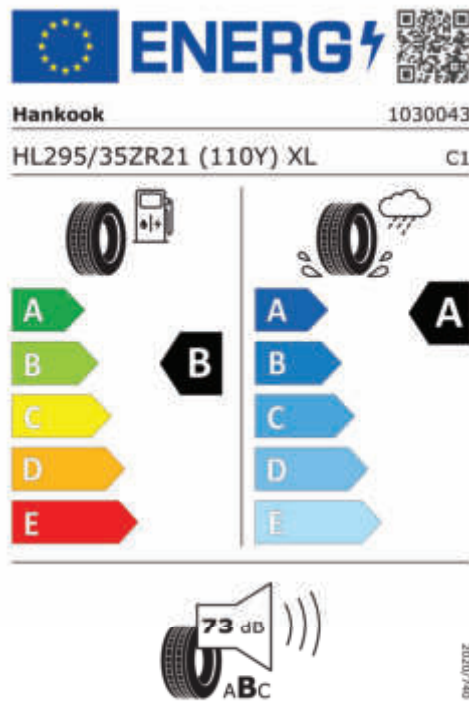

<https://eprel.ec.europa.eu/qr/1862138>

Pirelli 1916895

Pirelli 1916896