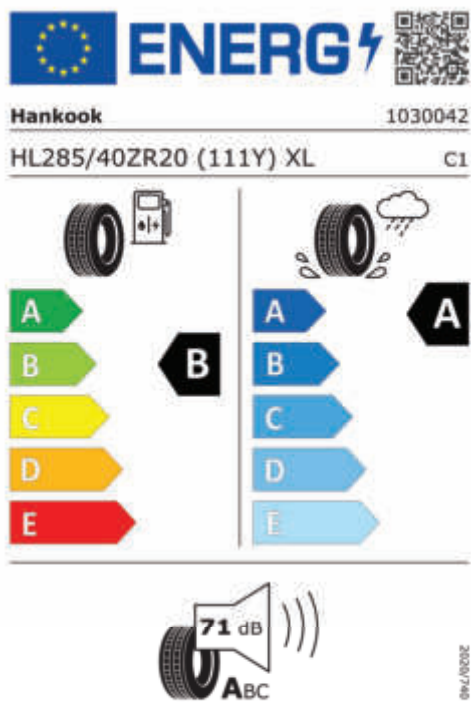

BMW CarTec Liberec

BMW Autorizovaný dealer

ŠTÍTKY PNEUMATIK.

Hankook 1862133

<https://eprel.ec.europa.eu/qr/1862133>

Hankook 1862138