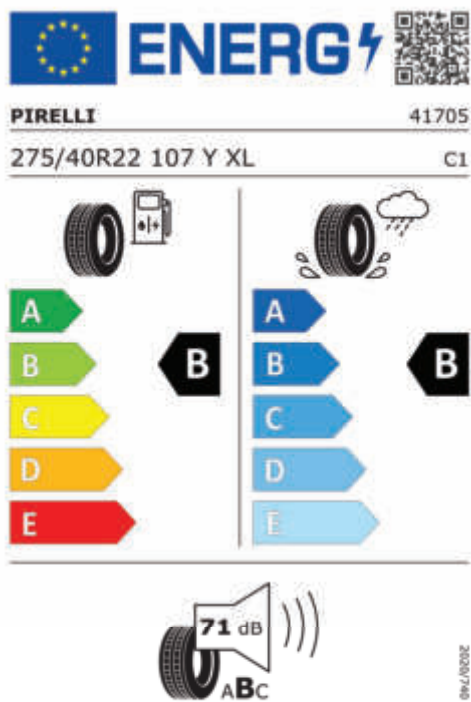

BMW CarTec Liberec

BMW Autorizovaný dealer

ŠTÍTKY PNEUMATIK.

Pirelli 1004294

<https://eprel.ec.europa.eu/qr/1004294>

Continental 1611550