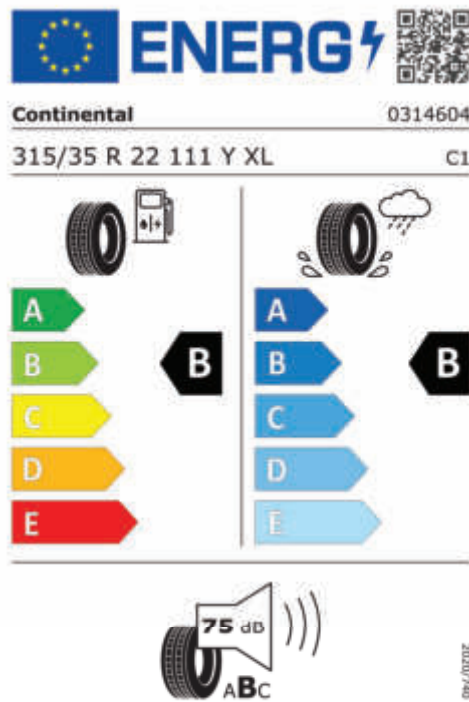

<https://eprel.ec.europa.eu/qr/1611550>

Continental 1611546

Pirelli 1004292