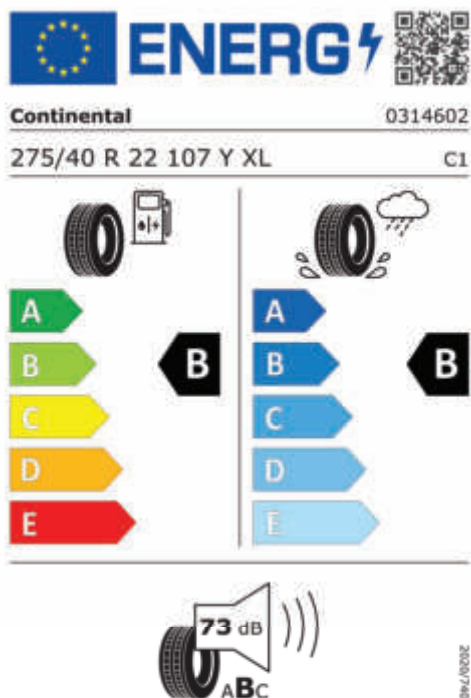

## ŠTÍTKY PNEUMATIK.

Pirelli 1004294

<https://eprel.ec.europa.eu/qr/1004294>

Continental 1611550

<https://eprel.ec.europa.eu/qr/1611550>

Continental 1611546

Pirelli 1004292

# BMW CarTec Liberec

BMW Autorizovaný dealer

<https://eprel.ec.europa.eu/qr/1611546>

<https://eprel.ec.europa.eu/qr/1004292>

Výrobce vozidla nainstaluje jeden z typů pneumatik, jak je zde uvedeno, podle vlastního uvážení. Upozorňujeme, že uvedené možnosti pneumatik odrážejí pouze aktuální stav plánování výroby vozidla. V případě, že ve výrobním procesu budou provedeny úpravy a nebude tedy namontována žádná ze zde zobrazených pneumatik, vyhrazujeme si právo dodat vozidlo s jinými pneumatikami, které mají srovnatelné vlastnosti.