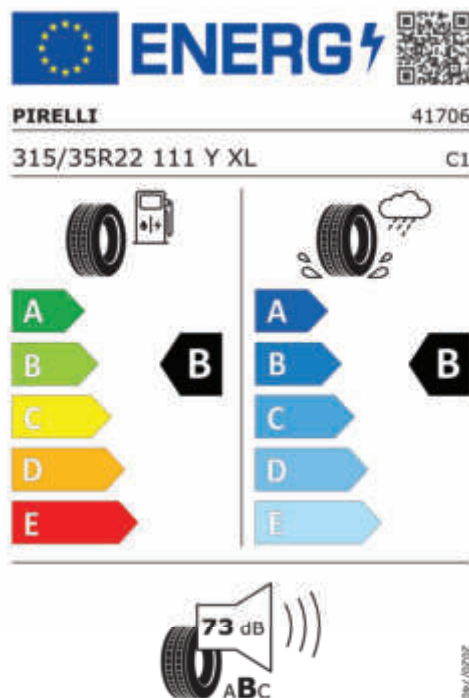

## ŠTÍTKY PNEUMATIK.

Pirelli 1004294

<https://eprel.ec.europa.eu/qr/1004294>

Continental 1611550

<https://eprel.ec.europa.eu/qr/1611550>

Continental 1611546

Pirelli 1004292

# BMW CarTec Liberec

BMW Autorizovaný dealer

<https://eprel.ec.europa.eu/qr/1611546>

<https://eprel.ec.europa.eu/qr/1004292>

Výrobce vozidla nainstaluje jeden z typů pneumatik, jak je zde uvedeno, podle vlastního uvážení. Upozorňujeme, že uvedené možnosti pneumatik odrážejí pouze aktuální stav plánování výroby vozidla. V případě, že ve výrobním procesu budou provedeny úpravy a nebude tedy namontována žádná ze zde zobrazených pneumatik, vyhrazujeme si právo dodat vozidlo s jinými pneumatikami, které mají srovnatelné vlastnosti.