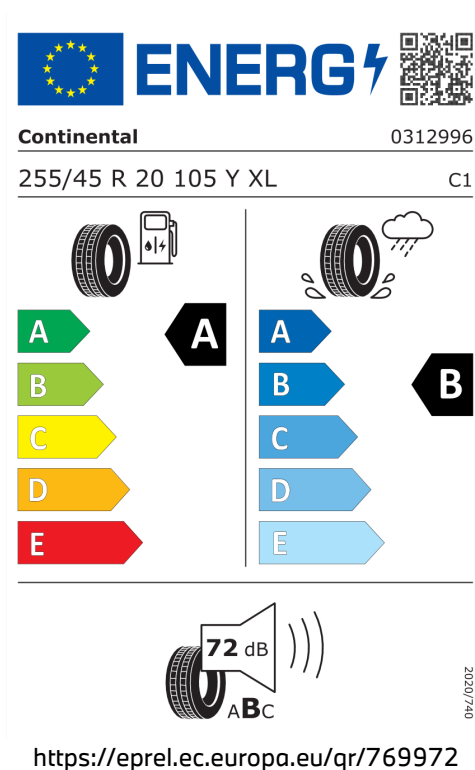

Spotřeba paliva

6 l/100 km

Šířka	2.132 mm	Emisní norma	EU6e-bis-FCM
Výška	1.660 mm	Počet válců	4
Délka	4.755 mm	Zdvihový objem	1.995 cm ³
Počet míst	5	Druh paliva	Diesel
Provozní hmotnost	1.965 kg	Převodovka	Automatická
Točivý moment	400 Nm	NO _x	21 mg/km
Výkon	145 kW (197 k)	Pevné částice	0,22 mg/km
Maximální rychlost	215 km/h	Hladina hluku při stání v dB(A) / 1/min*	72 dB (3000 1/min)
Objem nádrže	60 l	Hladina hluku projíždějícího vozidla v dB(A)*	65 dB

Emise hluku: Hodnoty naměřené v souladu s nařízením EHK OSN č. 51/EU č. 540/2014 jsou zaokrouhlené.

LEGAL_DISCLAIMER_DEALER

offer cze new

Veškeré uvedené ceny jsou cenami doporučenými.

ŠTÍTKY PNEUMATIK.

Continental 769972

Goodyear 1322754

Continental 769974

Pirelli 596808

CarTec Olomouc

BMW Autorizovaný dealer

 **ENERG** 

GOODYEAR 586267

255/45R20 105 Y XL C1

<https://eprel.ec.europa.eu/qr/1322754>

2020/740

Pirelli 596807

 **ENERG** 

PIRELLI 39390

285/40R20 108 Y XL C1

<https://eprel.ec.europa.eu/qr/596808>

2020/740