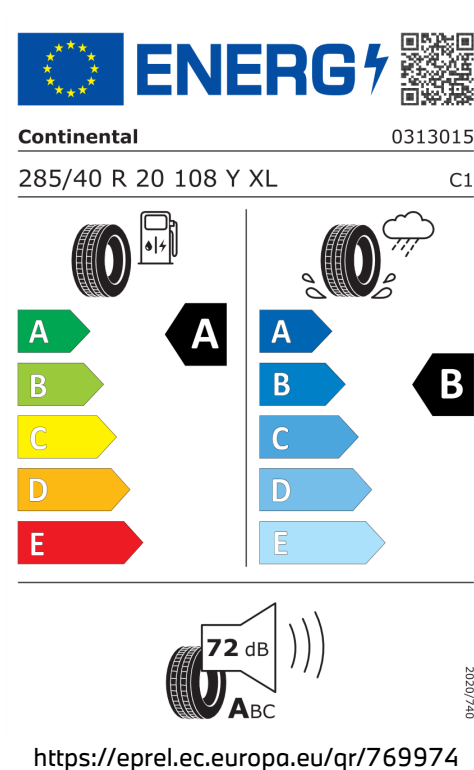

Spotřeba paliva

6 l/100 km

Šířka	2.132 mm	Emisní norma	EU6e-bis-FCM
Výška	1.660 mm	Počet válců	4
Délka	4.755 mm	Zdvihový objem	1.995 cm ³
Počet míst	5	Druh paliva	Diesel
Provozní hmotnost	1.965 kg	Převodovka	Automatická
Točivý moment	400 Nm	NO _x	21 mg/km
Výkon	145 kW (197 k)	Pevné částice	0,22 mg/km
Maximální rychlost	215 km/h	Hladina hluku při stání v dB(A) / 1/min*	72 dB (3000 1/min)
Objem nádrže	60 l	Hladina hluku projíždějícího vozidla v dB(A)*	65 dB

Emise hluku: Hodnoty naměřené v souladu s nařízením EHK OSN č. 51/EU č. 540/2014 jsou zaokrouhlené.

LEGAL_DISCLAIMER_DEALER

offer cze new

Veškeré uvedené ceny jsou cenami doporučenými.

ŠTÍTKY PNEUMATIK.

Continental 769972

Goodyear 1322754

Continental 769974

Pirelli 596808

CarTec Olomouc

BMW Autorizovaný dealer

 **ENERG** 

GOODYEAR 586267

255/45R20 105 Y XL C1

<https://eprel.ec.europa.eu/qr/1322754>

2020/740

Pirelli 596807

 **ENERG** 

PIRELLI 39390

285/40R20 108 Y XL C1

<https://eprel.ec.europa.eu/qr/596808>

2020/740