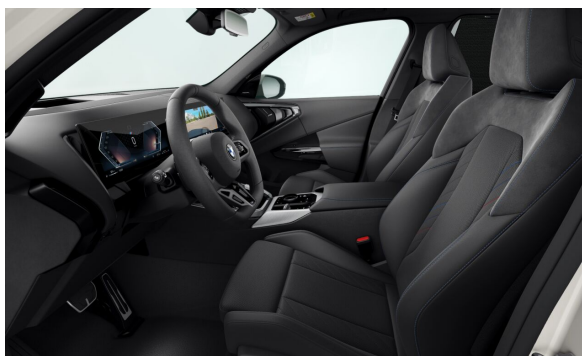

INTERIÉR.

Cena včetně DPH CZK

FKTSW	Kombinace M Alcantara/umělá kůže Veganza Black	0
S043W	Vnitřní M obložení interiéru Fine-Brushed Aluminium	0

PAKETY & VOLITELNÁ VÝBAVA.

		Cena včetně DPH CZK
S0248	Vyhřívání volantu	8.684
S02PA	Bezpečnostní šrouby kol	0
S02VL	Variabilní sportovní řízení	0
S0337	M sportovní paket	105.690
S0223	Adaptivní podvozek	16.250
S0710	M sportovní kožený volant	0
S0760	M Shadowline černé vysoce lesklé okenní lišty	0
S0775	BMW Individual čalounění stropu v barvě antracitu	0
S09T1	M sportovní exteriér	0
S09T2	M sportovní interiér	0
S09TA	Specifická výbava ve spojení s M sportovním paketem	0
S03AC	Elektricky ovládané tažné zařízení	31.174
S03DP	BMW Iconic Glow exteriérový paket	13.546
S0420	Protisluneční ochrana oken	15.704
S05AS	Driving Assistant	0
S07EW	Paket Innovation	74.516
S04NR	Interiérová kamera	0
S05AT	Driving Assistant Plus	0
S05DN	Parkovací asistent Plus	0
S06U3	BMW Live Cockpit Professional	0
S07VB	Paket Comfort	33.878
S0417	Rolovací sluneční clony pro zadní boční okna	0
S0453	Aktivní ventilace předních sedadel	0
S04HA	Vyhřívání sedadel vpředu a vzadu	0
S07VK	Paket Premium	44.460
S0488	Elektricky nastavitelná bederní opěrka	0
S04FL	Travel & Comfort System	0