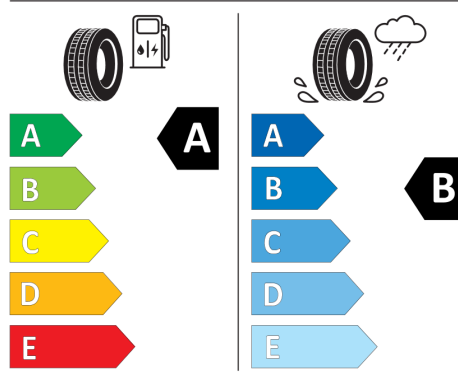

285/35 R 21 105 Y XL C1

2020/740

<https://eprel.ec.europa.eu/qr/794978>

CarTec Olomouc

BMW Autorizovaný dealer

Výrobce vozidla nainstaluje jeden z typů pneumatik, jak je zde uvedeno, podle vlastního uvážení. Upozorňujeme, že uvedené možnosti pneumatik odrážejí pouze aktuální stav plánování výroby vozidla. V případě, že ve výrobním procesu budou provedeny úpravy a nebude tedy namontována žádná ze zde zobrazených pneumatik, vyhrazujeme si právo dodat vozidlo s jinými pneumatikami, které mají srovnatelné vlastnosti.