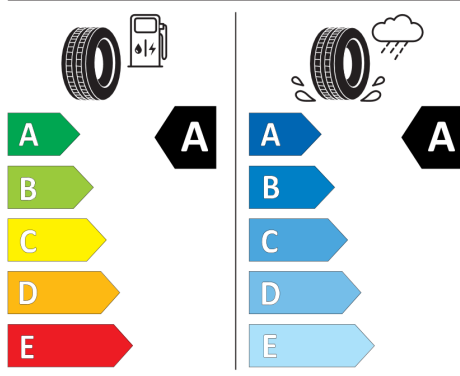

CarTec Olomouc

BMW Autorizovaný dealer

ENERG

GOODYEAR 586269

255/40R21 102 Y XL C1