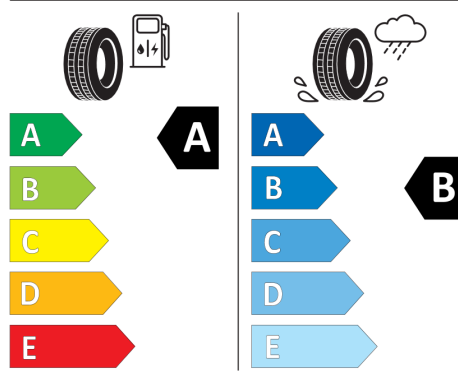

2020/740

<https://eprel.ec.europa.eu/qr/1613313>

Pirelli 1870667

ENERG

PIRELLI 39392

285/35R21 105 Y XL C1

2020/740

<https://eprel.ec.europa.eu/qr/596810>