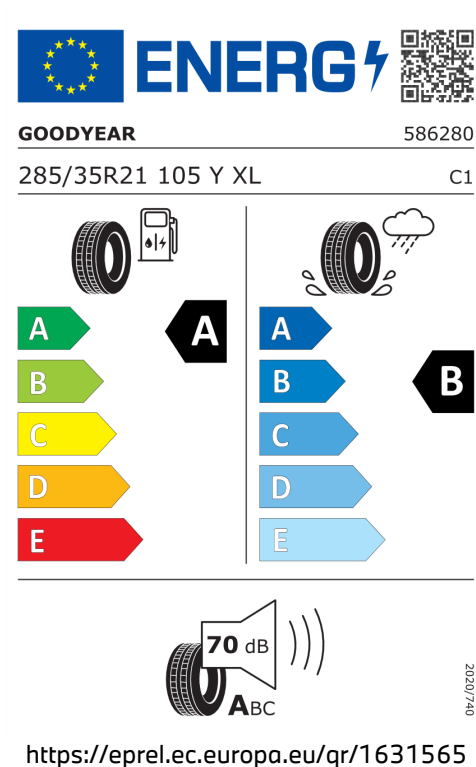

Číslo nabídky 27441
Datum vytištění 22-05-2026
Číslo objednávky 9650623
Strana 7 / 10

DODATEČNÉ INFORMACE O VOZIDLE.

Výkon

223 kW (303 k)

Zrychlení

5,4 s

Emise CO₂

167 g/km

Spotřeba paliva

6,4 l/100 km

Šířka	2.132 mm	Emisní norma	EU6e-bis-FCM
Výška	1.660 mm	Počet válců	6
Délka	4.755 mm	Zdvihový objem	2.993 cm ³
Počet míst	5	Druh paliva	Diesel
Provozní hmotnost	2.050 kg	Převodovka	Automatická
Točivý moment	670 Nm	NOx	33 mg/km
Výkon	223 kW (303 k)	Pevné částice	0,7 mg/km
Maximální rychlost	245 km/h	Hladina hluku při stání v dB(A) / 1/min*	74 dB (3000 1/min)
Objem nádrže	60 l	Hladina hluku projíždějícího vozidla v dB(A)*	65 dB

Emise hluku: Hodnoty naměřené v souladu s nařízením EHK OSN č. 51/EU č. 540/2014 jsou zaokrouhlené.

LEGAL_DISCLAIMER_DEALER

offer cze new

Veškeré uvedené ceny jsou cenami doporučenými.

ŠTÍTKY PNEUMATIK.

Continental 794975

Goodyear 1613313

Goodyear 1631565

Pirelli 596810

CarTec Olomouc

BMW Autorizovaný dealer

ENERG

GOODYEAR 586269

255/40R21 102 Y XL C1