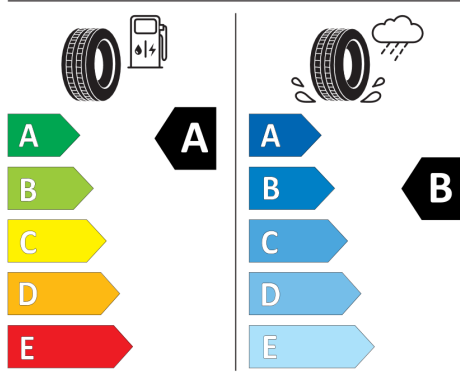

2020/740

<https://eprel.ec.europa.eu/qr/596810>

Continental 794978

ENERG

PIRELLI 44696

255/40R21 102 Y XL C1