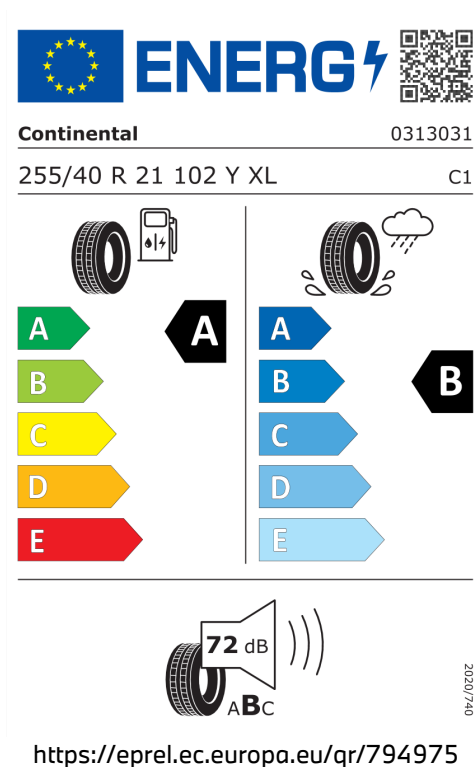

Číslo nabídky 27441
Datum vytištění 22-05-2026
Číslo objednávky 9650623
Strana 7 / 10

DODATEČNÉ INFORMACE O VOZIDLE.

Výkon

223 kW (303 k)

Zrychlení

5,4 s

Emise CO₂

167 g/km

Spotřeba paliva

6,4 l/100 km

Šířka	2.132 mm	Emisní norma	EU6e-bis-FCM
Výška	1.660 mm	Počet válců	6
Délka	4.755 mm	Zdvihový objem	2.993 cm ³
Počet míst	5	Druh paliva	Diesel
Provozní hmotnost	2.050 kg	Převodovka	Automatická
Točivý moment	670 Nm	NOx	33 mg/km
Výkon	223 kW (303 k)	Pevné částice	0,7 mg/km
Maximální rychlost	245 km/h	Hladina hluku při stání v dB(A) / 1/min*	74 dB (3000 1/min)
Objem nádrže	60 l	Hladina hluku projíždějícího vozidla v dB(A)*	65 dB

Emise hluku: Hodnoty naměřené v souladu s nařízením EHK OSN č. 51/EU č. 540/2014 jsou zaokrouhlené.

LEGAL_DISCLAIMER_DEALER

offer cze new

Veškeré uvedené ceny jsou cenami doporučenými.

ŠTÍTKY PNEUMATIK.

Continental 794975

Goodyear 1613313

Goodyear 1631565

Pirelli 596810

CarTec Olomouc

BMW Autorizovaný dealer

ENERG

GOODYEAR 586269

255/40R21 102 Y XL C1