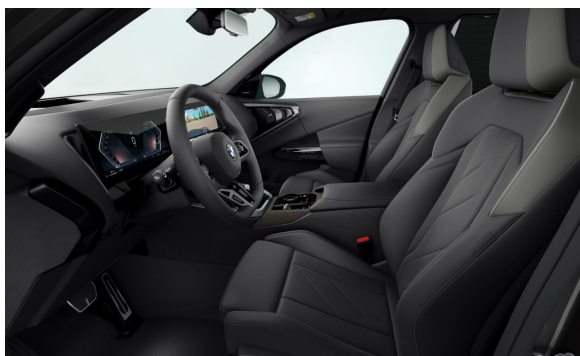

Číslo nabídky 27437
Datum vytištění 21-05-2026
Číslo objednávky 9647006
Strana 5 / 7

INTERIÉR.

Cena včetně DPH CZK

FVCJL	BMW Individual kůže Merino Black/Atlas Grey	66.378
S043Y	BMW Individual dřevěné vnitřní obložení Magnolia	2.704

PAKETY & VOLITELNÁ VÝBAVA.

		Cena včetně DPH CZK
S0248	Vyhřívání volantu	8.684
S02PA	Bezpečnostní šrouby kol	0
S02VL	Variabilní sportovní řízení	0
S0320	Bez označení modelu	0
S0337	M sportovní paket	105.690
S0223	Adaptivní podvozek	16.250
S0710	M sportovní kožený volant	0
S0760	M Shadowline černé vysoce lesklé okenní lišty	0
S0775	BMW Individual čalounění stropu v barvě antracitu	0
S09T1	M sportovní exteriér	0
S09T2	M sportovní interiér	0
S09TA	Specifická výbava ve spojení s M sportovním paketem	0
S033B	M sportovní paket Pro	55.562
S03DP	BMW Iconic Glow exteriérový paket	0
S03M2	M sportovní brzdy s červenými třmeny	0
S03MF	M Shadowline zatmavené světlomety	0
S04GQ	M bezpečnostní pásy	0
S07M9	M Shadowline černé vysoce lesklé okenní lišty s rozšířeným obsahem	0
S09TB	Specifická výbava pro M sportovní paket Pro	0
S03AC	Elektricky ovládané tažné zařízení	31.174
S0420	Protisluneční ochrana oken	15.704
S0536	Nezávislé topení	39.286
S07EW	Paket Innovation	74.516
S04NR	Interiérová kamera	0
S05AU	Driving Assistant Professional	39.286
S05DW	Parking Assistant Professional	9.490
S06U3	BMW Live Cockpit Professional	0