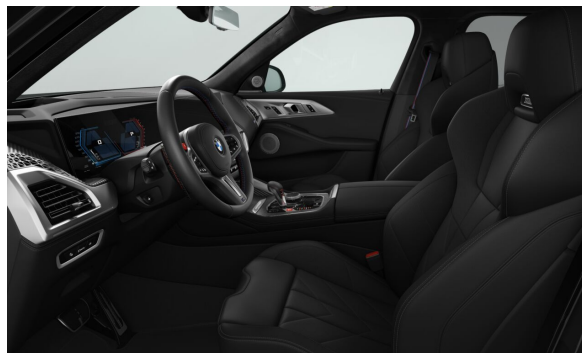

INTERIÉR.

		Cena včetně DPH CZK
FVCSW	BMW Individual kůže Merino Black	0
S04MC	Prvky obložení interiéru "Carbon Fibre"	0

PAKETY & VOLITELNÁ VÝBAVA.

		Cena včetně DPH CZK
S0319	Integrované univerzální dálkové ovládání	7.046
S03AC	Elektricky ovládané tažné zařízení	36.582
S03DN	BMW ledvinky "Iconic Glow"	16.250
S03M2	M sportovní brzdy s červenými třmeny	13.546
S05AU	Driving Assistant Professional	77.220
S06F1	Bowers & Wilkins Diamond Surround Sound System	127.348
S07M9	M Shadowline černé vysoce lesklé okenní lišty s rozšířeným obsahem	8.138
S0879	Elektronický manuál a servisní knížka (nj)	0
Celkem		286.130