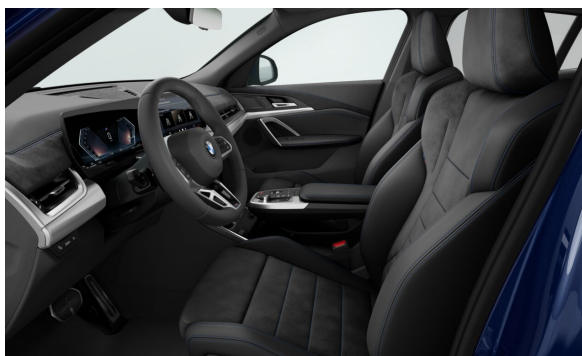

Číslo nabídky 27367
Datum vytištění 13-05-2026
Číslo objednávky 9648542
Strana 5 / 10

INTERIÉR.

		Cena včetně DPH CZK
FKTNL	Kombinace umělé kůže Veganza/M Alcantara Black s modrým kontrastním prošitím	0
S04H2	Hliníkové obložení interiéru Aluminium Hexacube Pale M	0

PAKETY & VOLITELNÁ VÝBAVA.

		Cena včetně DPH CZK
S0248	Vyhřívání volantu	6.786
S02PA	Bezpečnostní šrouby kol	0
S02TE	Automatická převodovka Steptronic včetně řadicích pádel na volantu	0
S0337	M sportovní paket	104.338
S02VF	Adaptivní M podvozek	0
S0481	Sportovní sedadla řidiče a spolujezdce	0
S04NW	Palubní deska v provedení Luxury	0
S0710	M sportovní kožený volant	0
S0775	BMW Individual čalounění stropu v barvě antracitu	0
S09T1	M sportovní exteriér	0
S09T2	M sportovní interiér	0
S09TA	Specifická výbava ve spojení s M sportovním paketem	0
S03AC	Elektricky ovládané tažné zařízení	27.092
S0420	Protisluneční ochrana oken	13.546
S05AS	Driving Assistant	16.250
S05AT	Driving Assistant Plus	18.980
S07EV	Paket Premium	51.480
S0313	Paket vnějších zpětných zrcátek	0
S0322	Komfortní přístupový systém	0
S03KA	Akustická izolace předních bočních oken	0
S0430	Paket zrcátek	0
S0431	Vnitřní zpětné zrcátko s automatickým tlumením odrazivosti	0
S0552	Adaptivní LED světlomety včetně LED světel pro odbočování a BMW Selective Beam	0
S05AC	High-beam Assistant - asistent dálkových světel	0
S06NX	Příhrádka pro bezdrátové nabíjení	0
S08A4	Česká jazyková verze	0