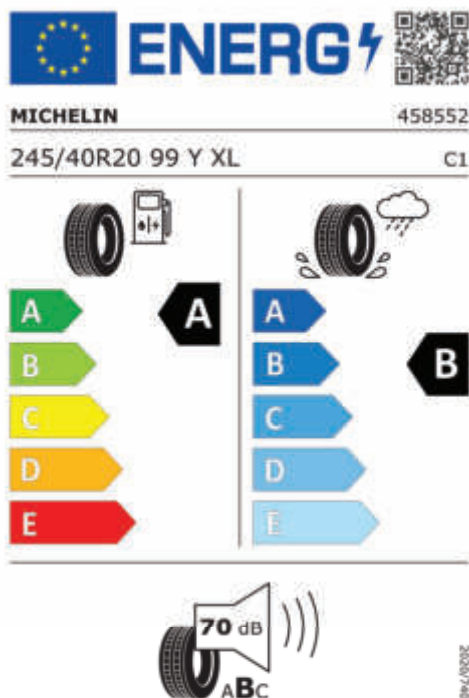

Emise CO₂

162 g/km

Spotřeba paliva

6,2 l/100 km

Šířka	2.156 mm	Emisní norma	EU6e-bis-FCM
Výška	1.515 mm	Počet válců	6
Délka	5.060 mm	Zdvihový objem	2.993 cm ³
Počet míst	5	Druh paliva	Diesel
Provozní hmotnost	2.050 kg	Převodovka	Automatická
Točivý moment	670 Nm	NO _x	35,8 mg/km
Výkon	223 kW (303 k)	Pevné částice	0,62 mg/km
Maximální rychlost	250 km/h	Hladina hluku při stání v dB(A) / 1/min*	73 dB (3000 1/min)
Objem nádrže	60 l	Hladina hluku projíždějícího vozidla v dB(A)*	65 dB

Emise hluku: Hodnoty naměřené v souladu s nařízením EHK OSN č. 51/EU č. 540/2014 jsou zaokrouhlené.

Veškeré uvedené ceny jsou cenami doporučenými.

BMW CarTec Liberec

BMW Autorizovaný dealer

ŠTÍTKY PNEUMATIK.

Pirelli 1269848

<https://eprel.ec.europa.eu/qr/1269848>

Michelin 991721

Pirelli 596814

<https://eprel.ec.europa.eu/qr/596814>

Continental 676656

BMW CarTec Liberec

BMW Autorizovaný dealer