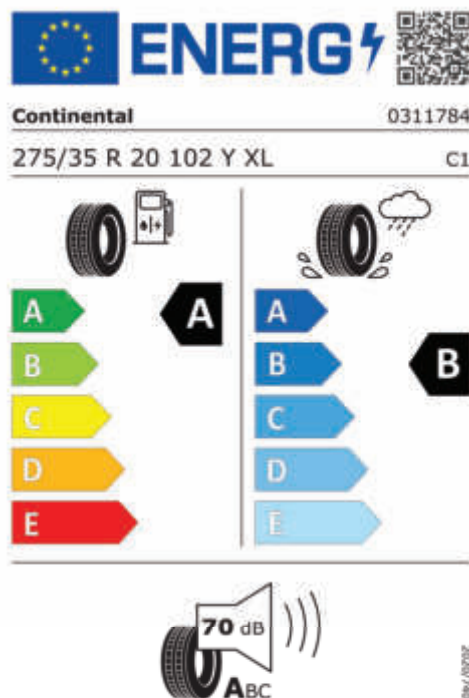

<https://eprel.ec.europa.eu/qr/676656>

Michelin 1213052