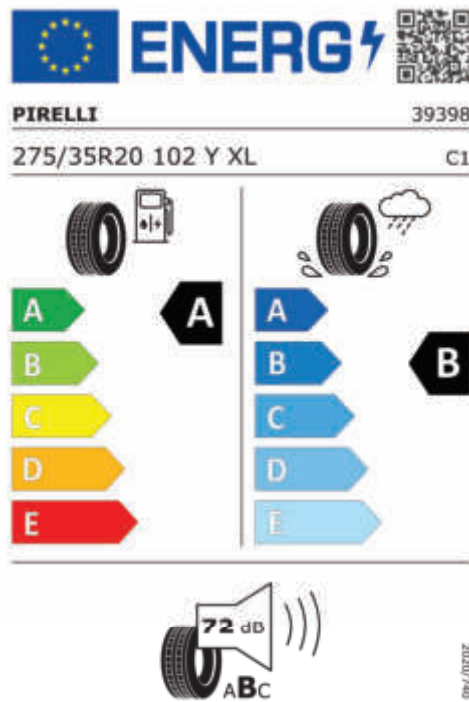

<https://eprel.ec.europa.eu/qr/596814>

Continental 676656