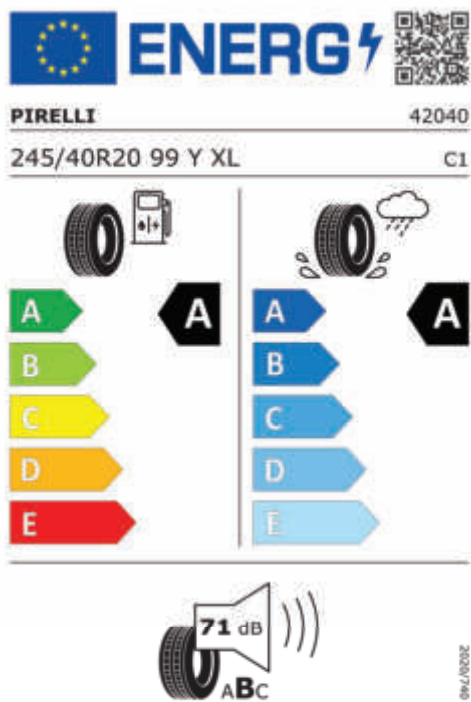

Emise CO₂

162 g/km

Spotřeba paliva

6,2 l/100 km

Šířka	2.156 mm	Emisní norma	EU6e-bis-FCM
Výška	1.515 mm	Počet válců	6
Délka	5.060 mm	Zdvihový objem	2.993 cm ³
Počet míst	5	Druh paliva	Diesel
Provozní hmotnost	2.050 kg	Převodovka	Automatická
Točivý moment	670 Nm	NO _x	35,8 mg/km
Výkon	223 kW (303 k)	Pevné částice	0,62 mg/km
Maximální rychlost	250 km/h	Hladina hluku při stání v dB(A) / 1/min*	73 dB (3000 1/min)
Objem nádrže	60 l	Hladina hluku projíždějícího vozidla v dB(A)*	65 dB

Emise hluku: Hodnoty naměřené v souladu s nařízením EHK OSN č. 51/EU č. 540/2014 jsou zaokrouhlené.

Veškeré uvedené ceny jsou cenami doporučenými.

BMW CarTec Liberec

BMW Autorizovaný dealer

ŠTÍTKY PNEUMATIK.

Pirelli 1269848

<https://eprel.ec.europa.eu/qr/1269848>

Michelin 991721

Pirelli 596814

<https://eprel.ec.europa.eu/qr/596814>

Continental 676656

BMW CarTec Liberec

BMW Autorizovaný dealer