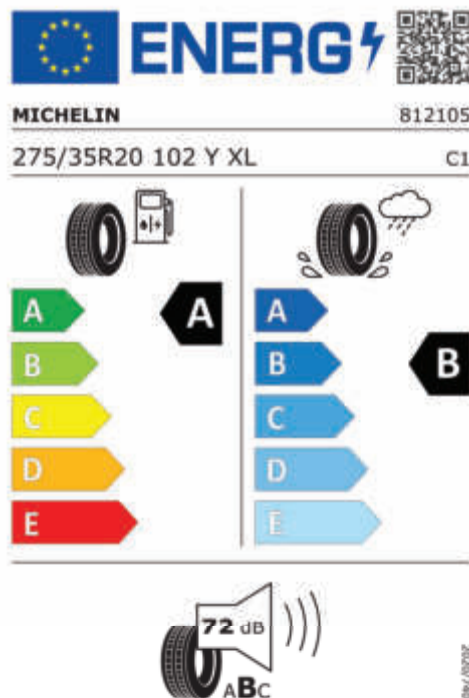

Emise CO₂

162 g/km

Spotřeba paliva

6,2 l/100 km

Šířka	2.156 mm	Emisní norma	EU6e-bis-FCM
Výška	1.515 mm	Počet válců	6
Délka	5.060 mm	Zdvihový objem	2.993 cm ³
Počet míst	5	Druh paliva	Diesel
Provozní hmotnost	2.050 kg	Převodovka	Automatická
Točivý moment	670 Nm	NO _x	35,8 mg/km
Výkon	223 kW (303 k)	Pevné částice	0,62 mg/km
Maximální rychlost	250 km/h	Hladina hluku při stání v dB(A) / 1/min*	73 dB (3000 1/min)
Objem nádrže	60 l	Hladina hluku projíždějícího vozidla v dB(A)*	65 dB

Emise hluku: Hodnoty naměřené v souladu s nařízením EHK OSN č. 51/EU č. 540/2014 jsou zaokrouhlené.

Veškeré uvedené ceny jsou cenami doporučenými.

BMW CarTec Liberec

BMW Autorizovaný dealer

ŠTÍTKY PNEUMATIK.

Pirelli 1269848

<https://eprel.ec.europa.eu/qr/1269848>

Michelin 991721

Pirelli 596814

<https://eprel.ec.europa.eu/qr/596814>

Continental 676656

BMW CarTec Liberec

BMW Autorizovaný dealer

<https://eprel.ec.europa.eu/qr/991721>

Continental 659110

<https://eprel.ec.europa.eu/qr/676656>

Michelin 1213052

<https://eprel.ec.europa.eu/qr/659110>

<https://eprel.ec.europa.eu/qr/1213052>

BMW CarTec Liberec