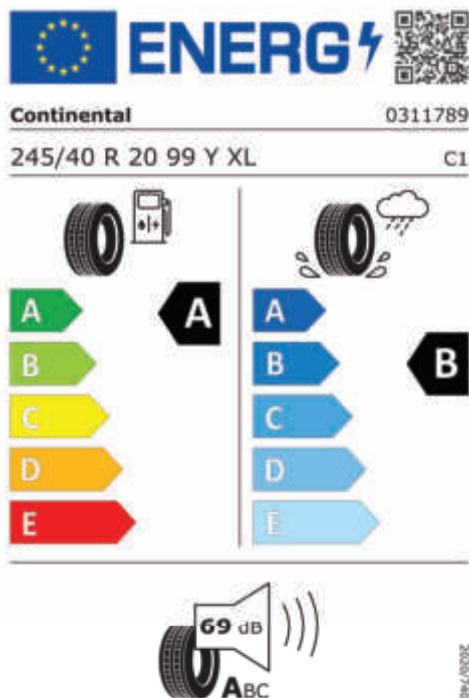

<https://eprel.ec.europa.eu/qr/659110>