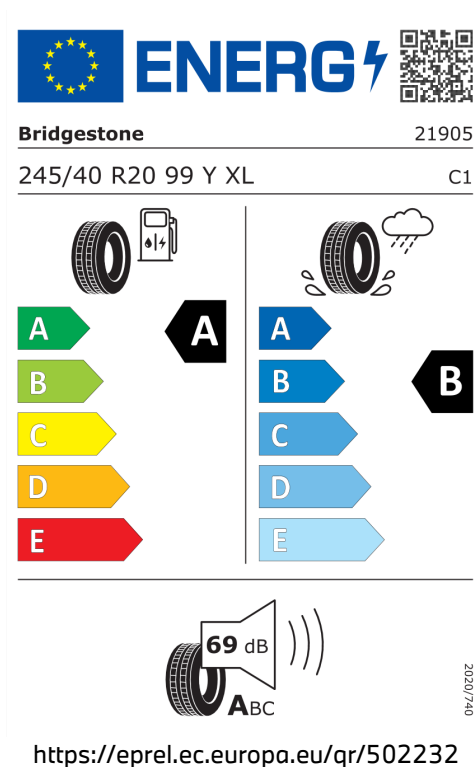

Emise hluku: Hodnoty naměřené v souladu s nařízením EHK OSN č. 51/EU č. 540/2014 jsou zaokrouhlené.

LEGAL_DISCLAIMER_DEALER

offer cze new

Veškeré uvedené ceny jsou cenami doporučenými.

ŠTÍTKY PNEUMATIK.

Bridgestone 502232