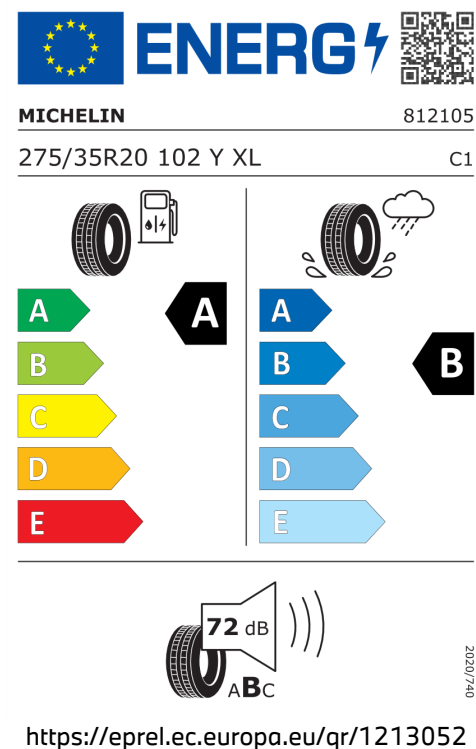

0,9 l/100 km

Dojezd na elektřinu

86 km

Šířka	2.156 mm	Zdvihový objem	2.998 cm ³
Výška	1.515 mm	Druh paliva	Benzín
Délka	5.060 mm	Převodovka	Automatická
Počet míst	5	Spotřeba elektřiny	22,5 kWh/100km
Provozní hmotnost	2.230 kg	Spotřeba elektřiny, město	21,9 kWh/100km
Točivý moment	700 Nm	Ekvivalent dojezdu na elektřinu, město	95 km
Výkon	360 kW (489 k)	Emise NOx	6,2 g/km
Maximální rychlost	250 km/h	Pevné částice	0,91 mg/km
Objem nádrže	60 l	Hladina hluku při stání v dB(A) / 1/min*	74 dB (3750 1/min)
Emisní norma	EU6e	Hladina hluku projíždějícího vozidla v dB(A)*	67 dB
Počet válců	6		

Emise hluku: Hodnoty naměřené v souladu s nařízením EHK OSN č. 51/EU č. 540/2014 jsou zaokrouhlené.

LEGAL_DISCLAIMER_DEALER

offer cze new

Veškeré uvedené ceny jsou cenami doporučenými.

ŠTÍTKY PNEUMATIK.

Bridgestone 502232

Continental 659110

Michelin 1213052

Bridgestone 502670

CarTec Olomouc

BMW Autorizovaný dealer

Continental 0311789
245/40 R 20 99 Y XL C1

69 dB
ABC

<https://eprel.ec.europa.eu/qr/659110>