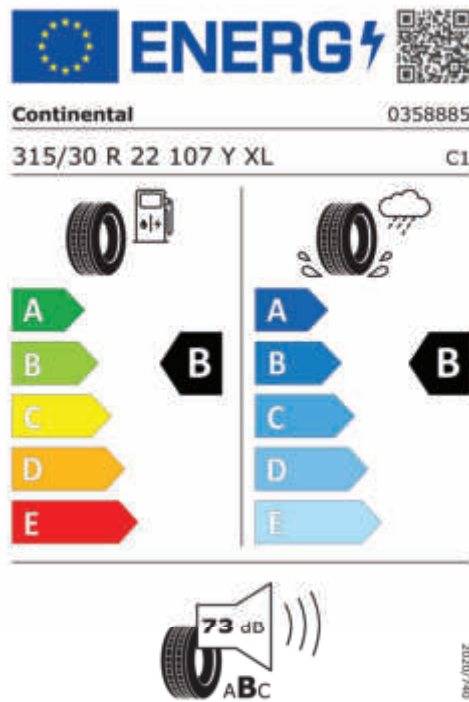

Emise CO₂

199 g/km

Spotřeba paliva

7,6 l/100 km

Šířka	2.218 mm	Emisní norma	EU6e-bis-FCM
Výška	1.755 mm	Počet válců	6
Délka	4.935 mm	Zdvihový objem	2.993 cm ³
Počet míst	5	Druh paliva	Diesel
Provozní hmotnost	2.315 kg	Převodovka	Automatická
Točivý moment	720 Nm	NO _x	36,4 mg/km
Výkon	259 kW (352 k)	Pevné částice	0,57 mg/km
Maximální rychlost	245 km/h	Hladina hluku při stání v dB(A) / 1/min*	85 dB (3300 1/min)
Objem nádrže	80 l	Hladina hluku projíždějícího vozidla v dB(A)*	68 dB

Emise hluku: Hodnoty naměřené v souladu s nařízením EHK OSN č. 51/EU č. 540/2014 jsou zaokrouhlené.

Veškeré uvedené ceny jsou cenami doporučenými.

BMW CarTec Liberec

BMW Autorizovaný dealer

ŠTÍTKY PNEUMATIK.

Pirelli 581076

<https://eprel.ec.europa.eu/qr/581076>

Continental 505845

<https://eprel.ec.europa.eu/qr/505845>

Continental 482629

Pirelli 581088

BMW CarTec Liberec

BMW Autorizovaný dealer