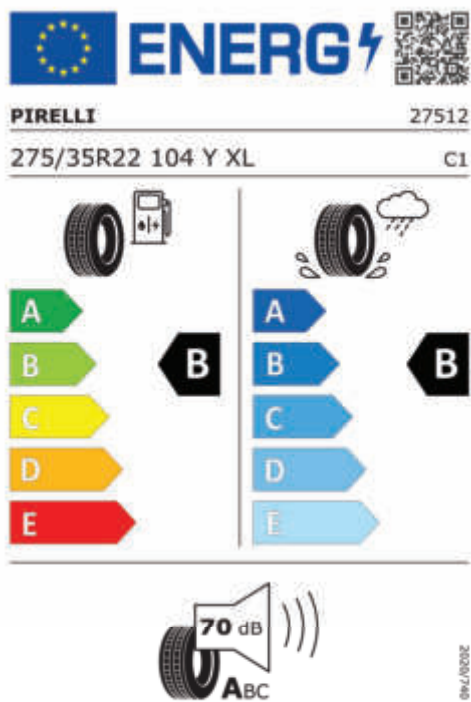

Emise CO₂

199 g/km

Spotřeba paliva

7,6 l/100 km

Šířka	2.218 mm	Emisní norma	EU6e-bis-FCM
Výška	1.755 mm	Počet válců	6
Délka	4.935 mm	Zdvihový objem	2.993 cm ³
Počet míst	5	Druh paliva	Diesel
Provozní hmotnost	2.315 kg	Převodovka	Automatická
Točivý moment	720 Nm	NO _x	36,4 mg/km
Výkon	259 kW (352 k)	Pevné částice	0,57 mg/km
Maximální rychlost	245 km/h	Hladina hluku při stání v dB(A) / 1/min*	85 dB (3300 1/min)
Objem nádrže	80 l	Hladina hluku projíždějícího vozidla v dB(A)*	68 dB

Emise hluku: Hodnoty naměřené v souladu s nařízením EHK OSN č. 51/EU č. 540/2014 jsou zaokrouhlené.

Veškeré uvedené ceny jsou cenami doporučenými.

BMW CarTec Liberec

BMW Autorizovaný dealer

ŠTÍTKY PNEUMATIK.

Pirelli 581076

<https://eprel.ec.europa.eu/qr/581076>

Continental 505845

<https://eprel.ec.europa.eu/qr/505845>

Continental 482629

Pirelli 581088

BMW CarTec Liberec

BMW Autorizovaný dealer