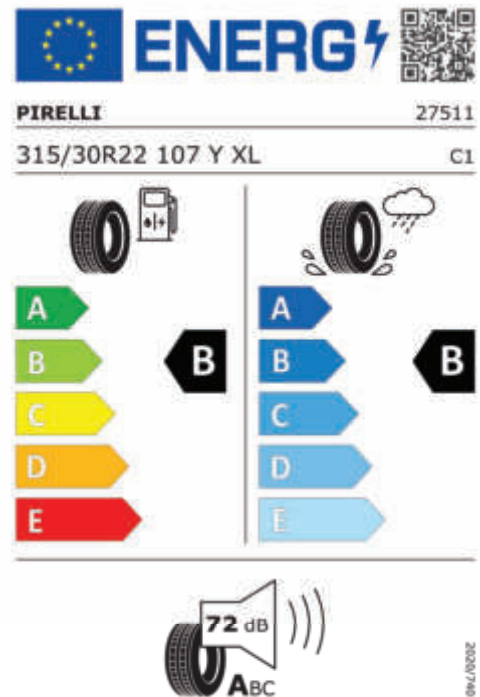

<https://eprel.ec.europa.eu/qr/581088>

Pirelli 1618156