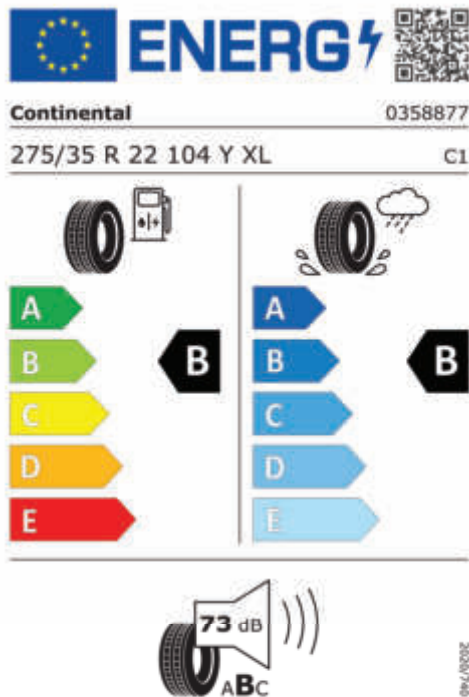

Emise CO₂

199 g/km

Spotřeba paliva

7,6 l/100 km

Šířka	2.218 mm	Emisní norma	EU6e-bis-FCM
Výška	1.755 mm	Počet válců	6
Délka	4.935 mm	Zdvihový objem	2.993 cm ³
Počet míst	5	Druh paliva	Diesel
Provozní hmotnost	2.315 kg	Převodovka	Automatická
Točivý moment	720 Nm	NO _x	36,4 mg/km
Výkon	259 kW (352 k)	Pevné částice	0,57 mg/km
Maximální rychlost	245 km/h	Hladina hluku při stání v dB(A) / 1/min*	85 dB (3300 1/min)
Objem nádrže	80 l	Hladina hluku projíždějícího vozidla v dB(A)*	68 dB

Emise hluku: Hodnoty naměřené v souladu s nařízením EHK OSN č. 51/EU č. 540/2014 jsou zaokrouhlené.

Veškeré uvedené ceny jsou cenami doporučenými.

BMW CarTec Liberec

BMW Autorizovaný dealer

ŠTÍTKY PNEUMATIK.

Pirelli 581076

<https://eprel.ec.europa.eu/qr/581076>

Continental 505845

<https://eprel.ec.europa.eu/qr/505845>

Continental 482629

Pirelli 581088

BMW CarTec Liberec

BMW Autorizovaný dealer