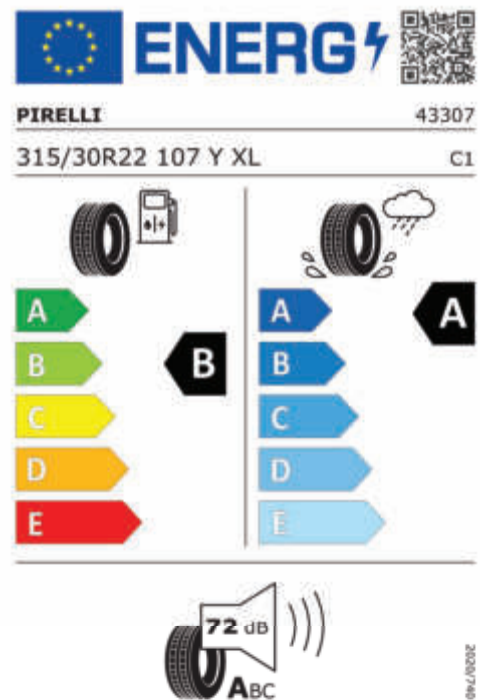

Emise hluku: Hodnoty naměřené v souladu s nařízením EHK OSN č. 51/EU č. 540/2014 jsou zaokrouhlené.

Veškeré uvedené ceny jsou cenami doporučenými.

BMW CarTec Liberec

BMW Autorizovaný dealer

ŠTÍTKY PNEUMATIK.

Pirelli 581076

<https://eprel.ec.europa.eu/qr/581076>

Continental 505845

<https://eprel.ec.europa.eu/qr/505845>

Continental 482629

Pirelli 581088

BMW CarTec Liberec

BMW Autorizovaný dealer

<https://eprel.ec.europa.eu/qr/482629>

Pirelli 1618155

<https://eprel.ec.europa.eu/qr/581088>

Pirelli 1618156

<https://eprel.ec.europa.eu/qr/1618155>

<https://eprel.ec.europa.eu/qr/1618156>

BMW CarTec Liberec