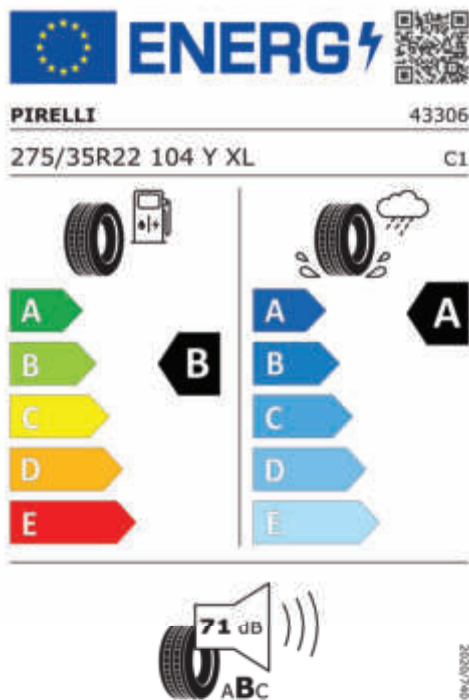

<https://eprel.ec.europa.eu/qr/1618155>