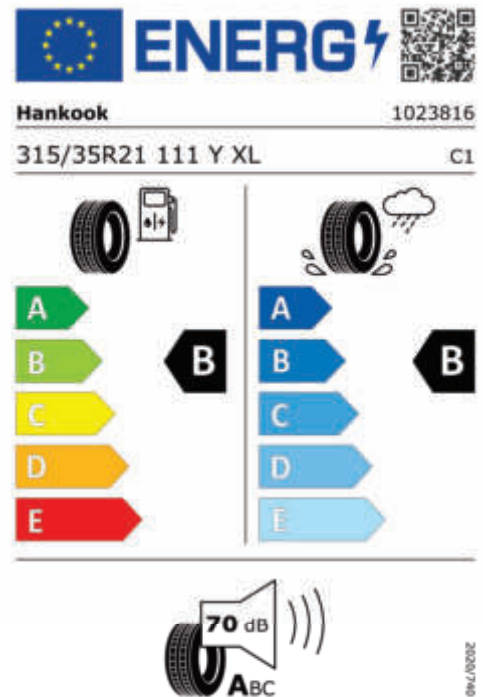

<https://eprel.ec.europa.eu/qr/466546>

Pirelli 581064