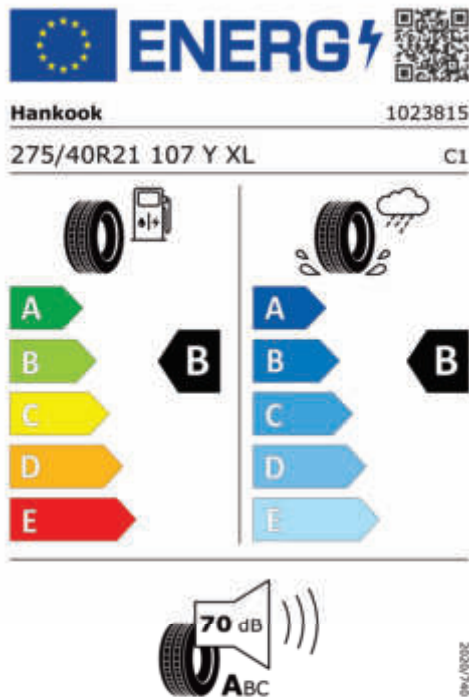

Emise hluku: Hodnoty naměřené v souladu s nařízením EHK OSN č. 51/EU č. 540/2014 jsou zaokrouhlené.

Veškeré uvedené ceny jsou cenami doporučenými.

BMW CarTec Liberec

BMW Autorizovaný dealer

ŠTÍTKY PNEUMATIK.

Pirelli 581097

<https://eprel.ec.europa.eu/qr/581097>

Hankook 466540

Continental 481566

<https://eprel.ec.europa.eu/qr/481566>

Hankook 466546

BMW CarTec Liberec

BMW Autorizovaný dealer