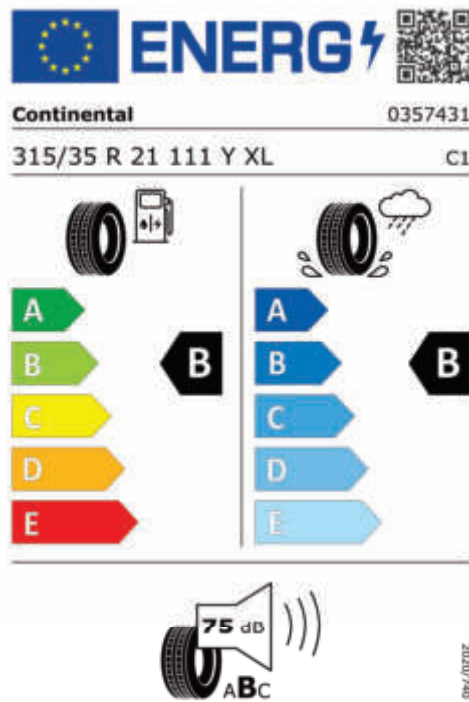

3,3 l/100 km

Dojezd na elektřinu

100 km

Šířka	2.218 mm	Zdvihový objem	2.998 cm ³
Výška	1.755 mm	Druh paliva	Benzín
Délka	4.935 mm	Převodovka	Automatická
Počet míst	5	Spotřeba elektřiny	20,7 kWh/100km
Provozní hmotnost	2.495 kg	Spotřeba elektřiny, město	24,8 kWh/100km
Točivý moment	700 Nm	Ekvivalent dojezdu na elektřinu, město	112 km
Výkon	360 kW (489 k)	NOx	5,5 g/km
Maximální rychlost	250 km/h	Pevné částice	0,12 mg/km
Objem nádrže	69 l	Hladina hluku při stání v dB(A) / 1/min*	74 dB (3750 1/min)
Emisní norma	EU6e-bis	Hladina hluku projíždějícího vozidla v dB(A)*	67 dB
Počet válců	6		

Emise hluku: Hodnoty naměřené v souladu s nařízením EHK OSN č. 51/EU č. 540/2014 jsou zaokrouhlené.

Veškeré uvedené ceny jsou cenami doporučenými.

BMW CarTec Liberec

BMW Autorizovaný dealer

ŠTÍTKY PNEUMATIK.

Pirelli 581097

<https://eprel.ec.europa.eu/qr/581097>

Hankook 466540

Continental 481566

<https://eprel.ec.europa.eu/qr/481566>

Hankook 466546

BMW CarTec Liberec

BMW Autorizovaný dealer