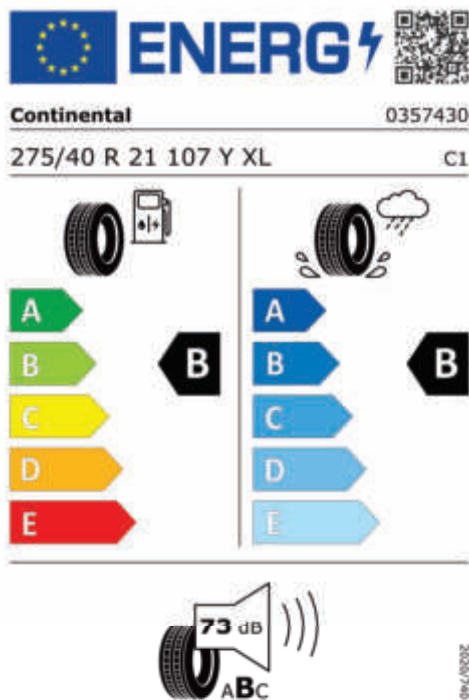

<https://eprel.ec.europa.eu/qr/482799>