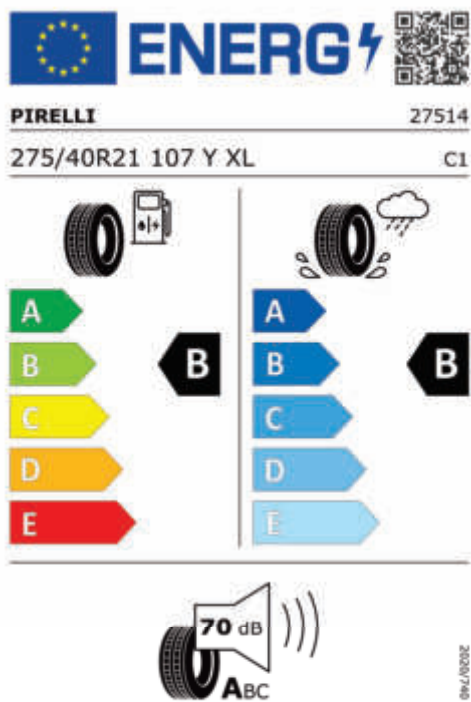

BMW CarTec Liberec

BMW Autorizovaný dealer

ŠTÍTKY PNEUMATIK.

Pirelli 581097

<https://eprel.ec.europa.eu/qr/581097>

Hankook 466540

Continental 481566