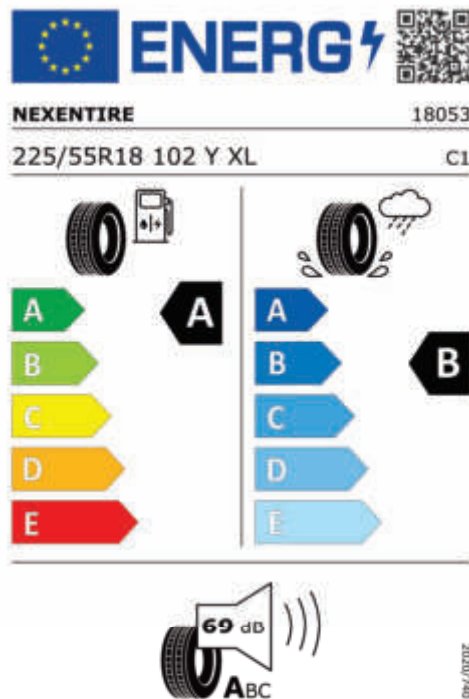

<https://eprel.ec.europa.eu/qr/2245816>

Výrobce vozidla nainstaluje jeden z typů pneumatik, jak je zde uvedeno, podle vlastního uvážení. Upozorňujeme, že uvedené možnosti pneumatik odrážejí pouze aktuální stav plánování výroby vozidla. V případě, že ve výrobním procesu budou provedeny úpravy a nebude tedy namontována žádná ze zde zobrazených pneumatik, vyhrazujeme si právo dodat vozidlo s jinými pneumatikami, které mají srovnatelné vlastnosti.