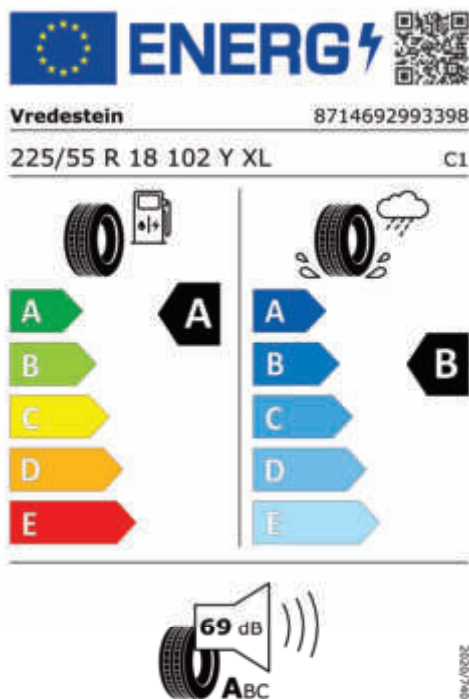

DODATEČNÉ INFORMACE O VOZIDLE.

Výkon

150 kW (204 k)

Zrychlení

8,6 s

Spotřeba elektřiny

14,7 kWh/100km

Dojezd na elektřinu

499 km

Šířka	2.104 mm	Maximální rychlost	170 km/h
Výška	1.616 mm	Převodovka	Automatická
Délka	4.500 mm	Spotřeba elektřiny, město	11,1 kWh/100km
Počet míst	5	Dojezd na elektřinu, město	663 km
Provozní hmotnost	1.940 kg	Hladina hluku projíždějícího vozidla v dB(A)*	66 dB
Točivý moment	250 Nm		

Emise hluku: Hodnoty naměřené v souladu s nařízením EHK OSN č. 51/EU č. 540/2014 jsou zaokrouhlené.

Veškeré uvedené ceny jsou cenami doporučenými.

ŠTÍTKY PNEUMATIK.

Apollo Vredestein 2564700

Nexen 2245816