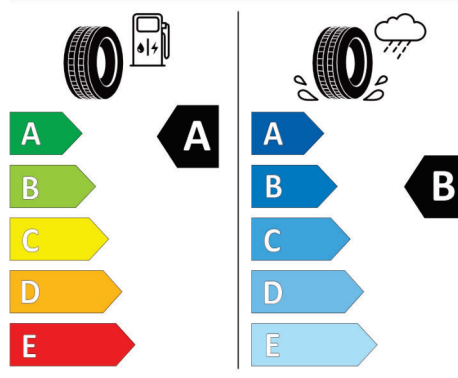

2020/740

<https://eprel.ec.europa.eu/qr/2435661>

Nexen 2325371

NEXENTIRE 17578

245/45R19 102 Y XL C1