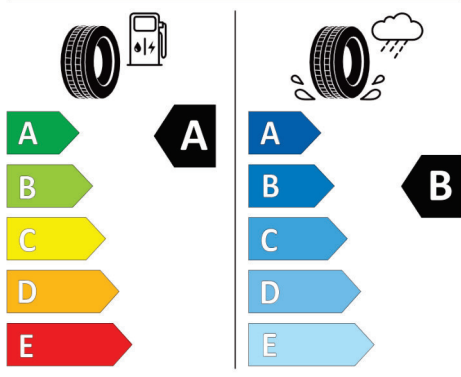

2020/740

<https://eprel.ec.europa.eu/qr/2325371>

Continental 1636977

BMW CarTec Liberec

BMW Autorizovaný dealer

Continental 0314614

245/45 R 19 102 Y XL C1

2020/740