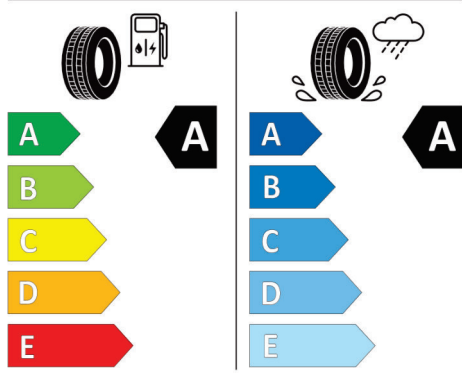

BMW CarTec Liberec

BMW Autorizovaný dealer

ŠTÍTKY PNEUMATIK.

Pirelli 2435661

PIRELLI 44725

245/45R19 102 Y XL C1