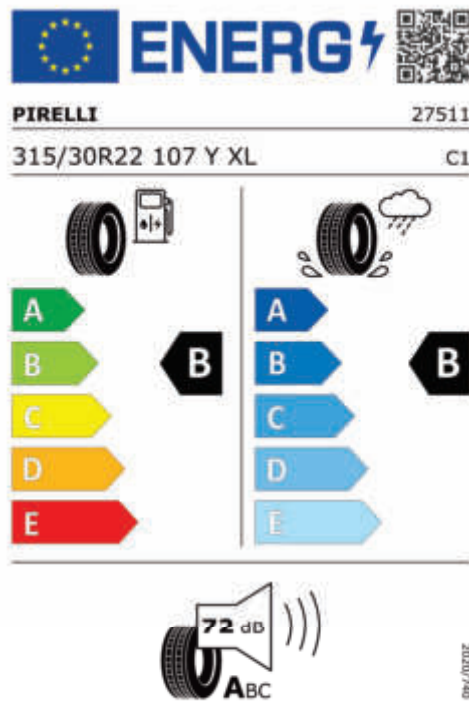

Emise CO₂

199 g/km

Spotřeba paliva

7,6 l/100 km

Šířka	2.218 mm	Emisní norma	EU6e-bis-FCM
Výška	1.755 mm	Počet válců	6
Délka	4.935 mm	Zdvihový objem	2.993 cm ³
Počet míst	5	Druh paliva	Diesel
Provozní hmotnost	2.315 kg	Převodovka	Automatická
Točivý moment	720 Nm	NO _x	36,4 g/km
Výkon	259 kW (352 k)	Pevné částice	0,57 mg/km
Maximální rychlost	245 km/h	Hladina hluku při stání v dB(A) / 1/min*	85 dB (3300 1/min)
Objem nádrže	80 l	Hladina hluku projíždějícího vozidla v dB(A)*	68 dB

Emise hluku: Hodnoty naměřené v souladu s nařízením EHK OSN č. 51/EU č. 540/2014 jsou zaokrouhlené.

Veškeré uvedené ceny jsou cenami doporučenými.

BMW CarTec Liberec

BMW Autorizovaný dealer

ŠTÍTKY PNEUMATIK.

Pirelli 1618155

<https://eprel.ec.europa.eu/qr/1618155>

Continental 482629

Pirelli 581088

<https://eprel.ec.europa.eu/qr/581088>

Continental 505845

BMW CarTec Liberec

BMW Autorizovaný dealer