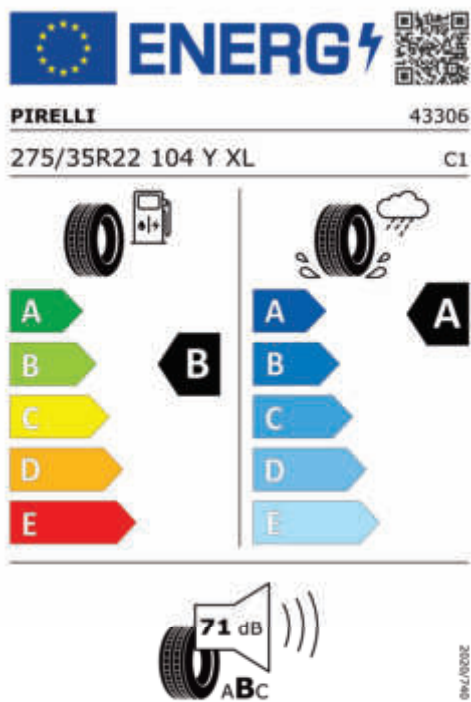

Emise CO₂

199 g/km

Spotřeba paliva

7,6 l/100 km

Šířka	2.218 mm	Emisní norma	EU6e-bis-FCM
Výška	1.755 mm	Počet válců	6
Délka	4.935 mm	Zdvihový objem	2.993 cm ³
Počet míst	5	Druh paliva	Diesel
Provozní hmotnost	2.315 kg	Převodovka	Automatická
Točivý moment	720 Nm	NO _x	36,4 g/km
Výkon	259 kW (352 k)	Pevné částice	0,57 mg/km
Maximální rychlost	245 km/h	Hladina hluku při stání v dB(A) / 1/min*	85 dB (3300 1/min)
Objem nádrže	80 l	Hladina hluku projíždějícího vozidla v dB(A)*	68 dB

Emise hluku: Hodnoty naměřené v souladu s nařízením EHK OSN č. 51/EU č. 540/2014 jsou zaokrouhlené.

Veškeré uvedené ceny jsou cenami doporučenými.

BMW CarTec Liberec

BMW Autorizovaný dealer

ŠTÍTKY PNEUMATIK.

Pirelli 1618155

<https://eprel.ec.europa.eu/qr/1618155>

Continental 482629

Pirelli 581088

<https://eprel.ec.europa.eu/qr/581088>

Continental 505845

BMW CarTec Liberec

BMW Autorizovaný dealer