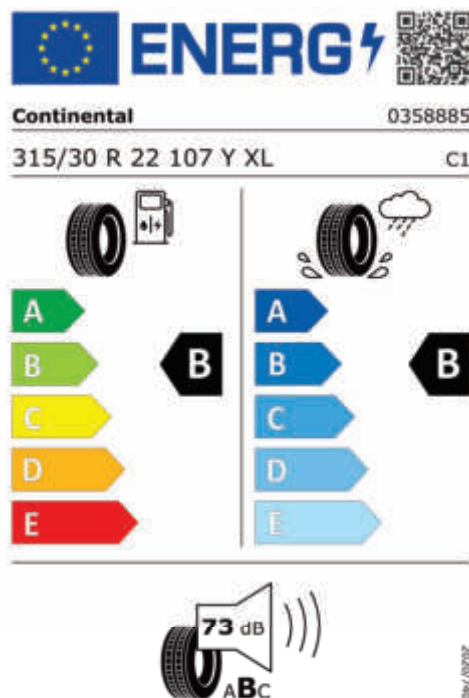

<https://eprel.ec.europa.eu/qr/505845>

Pirelli 1618156