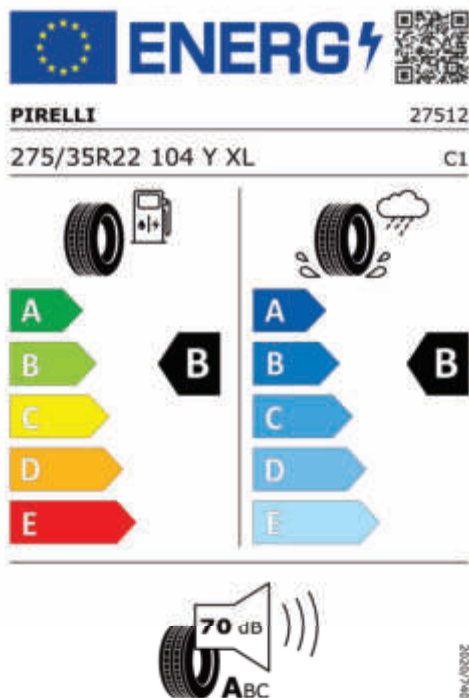

<https://eprel.ec.europa.eu/qr/581076>