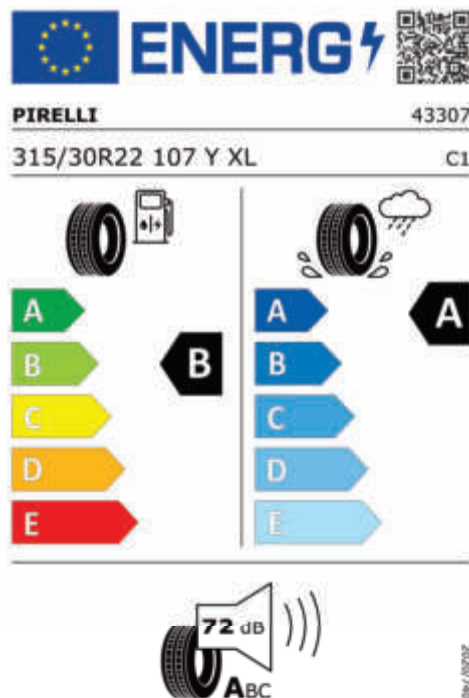

Emise hluku: Hodnoty naměřené v souladu s nařízením EHK OSN č. 51/EU č. 540/2014 jsou zaokrouhlené.

Veškeré uvedené ceny jsou cenami doporučenými.

BMW CarTec Liberec

BMW Autorizovaný dealer

ŠTÍTKY PNEUMATIK.

Pirelli 1618155

<https://eprel.ec.europa.eu/qr/1618155>

Continental 482629

Pirelli 581088

<https://eprel.ec.europa.eu/qr/581088>

Continental 505845

BMW CarTec Liberec

BMW Autorizovaný dealer

<https://eprel.ec.europa.eu/qr/482629>

Pirelli 581076

<https://eprel.ec.europa.eu/qr/505845>

Pirelli 1618156

<https://eprel.ec.europa.eu/qr/581076>

<https://eprel.ec.europa.eu/qr/1618156>

BMW CarTec Liberec