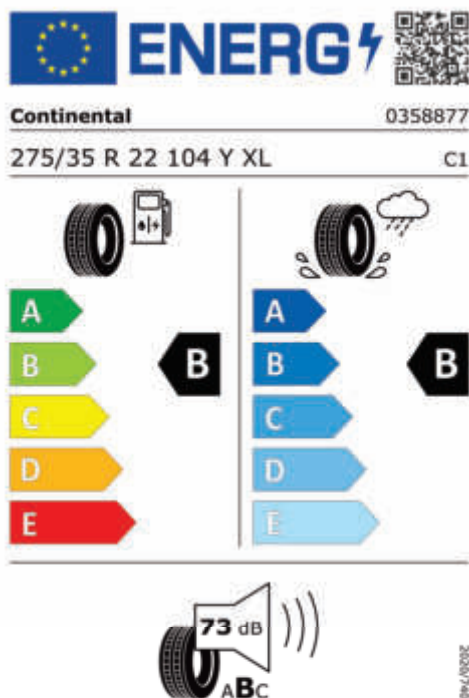

Emise CO₂

199 g/km

Spotřeba paliva

7,6 l/100 km

Šířka	2.218 mm	Emisní norma	EU6e-bis-FCM
Výška	1.755 mm	Počet válců	6
Délka	4.935 mm	Zdvihový objem	2.993 cm ³
Počet míst	5	Druh paliva	Diesel
Provozní hmotnost	2.315 kg	Převodovka	Automatická
Točivý moment	720 Nm	NO _x	36,4 g/km
Výkon	259 kW (352 k)	Pevné částice	0,57 mg/km
Maximální rychlost	245 km/h	Hladina hluku při stání v dB(A) / 1/min*	85 dB (3300 1/min)
Objem nádrže	80 l	Hladina hluku projíždějícího vozidla v dB(A)*	68 dB

Emise hluku: Hodnoty naměřené v souladu s nařízením EHK OSN č. 51/EU č. 540/2014 jsou zaokrouhlené.

Veškeré uvedené ceny jsou cenami doporučenými.

BMW CarTec Liberec

BMW Autorizovaný dealer

ŠTÍTKY PNEUMATIK.

Pirelli 1618155

<https://eprel.ec.europa.eu/qr/1618155>

Continental 482629

Pirelli 581088

<https://eprel.ec.europa.eu/qr/581088>

Continental 505845

BMW CarTec Liberec

BMW Autorizovaný dealer