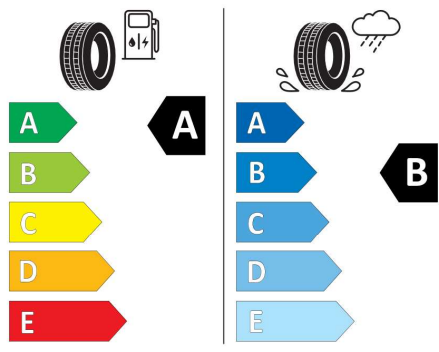

# CarTec Olomouc

BMW Autorizovaný dealer

**Hankook** 1026883

245/45R19 102 Y XL C1

2020/740

<https://eprel.ec.europa.eu/qr/626794>

**Bridgestone** 21901

245/45 R19 102 Y XL C1