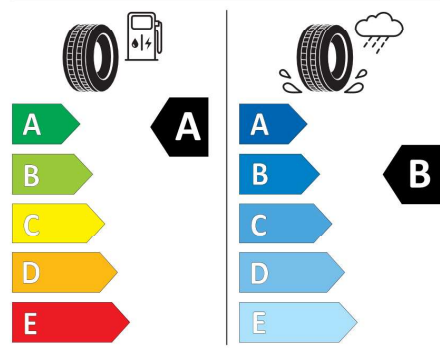

2020/740

<https://eprel.ec.europa.eu/qr/796599>

Pirelli 596812

PIRELLI 39396

245/45R19 102 Y XL C1