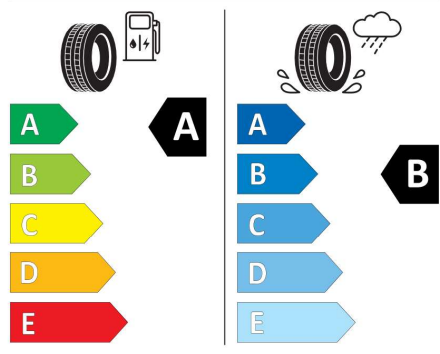

ŠTÍTKY PNEUMATIK.

Michelin 796599

MICHELIN 697159

245/45R19 102 Y XL C1