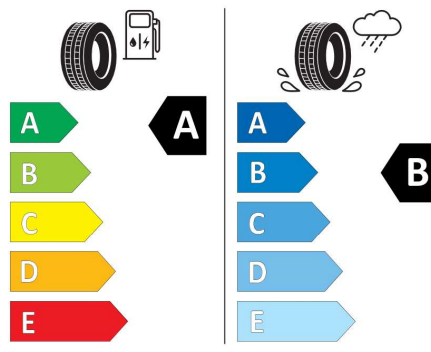

# CarTec Olomouc

BMW Autorizovaný dealer

**Hankook** 1026883

245/45R19 102 Y XL C1

2020/740

<https://eprel.ec.europa.eu/qr/626794>

**Bridgestone** 21901

245/45 R19 102 Y XL C1