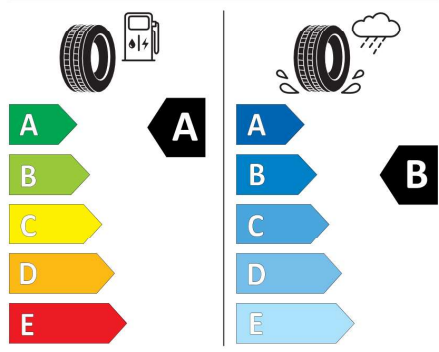

2020/740

<https://eprel.ec.europa.eu/qr/501525>

Continental 658921

Continental 0311780

245/45 R 19 102 Y XL C1