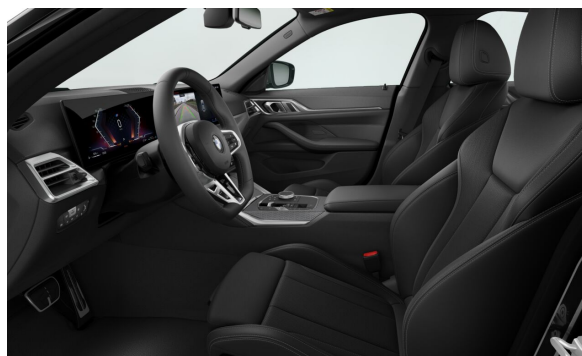

S03FB 18" M aerodynamická kola 858 M,Bicolour

0

INTERIÉR.

Cena včetně DPH CZK

FKHSW	Umělá kůže Sensatec perforovaná Black/Black	0
S04LN	Vnitřní obložení interiéru Aluminium Rhombicle Anthrazit	0

PAKETY & VOLITELNÁ VÝBAVA.