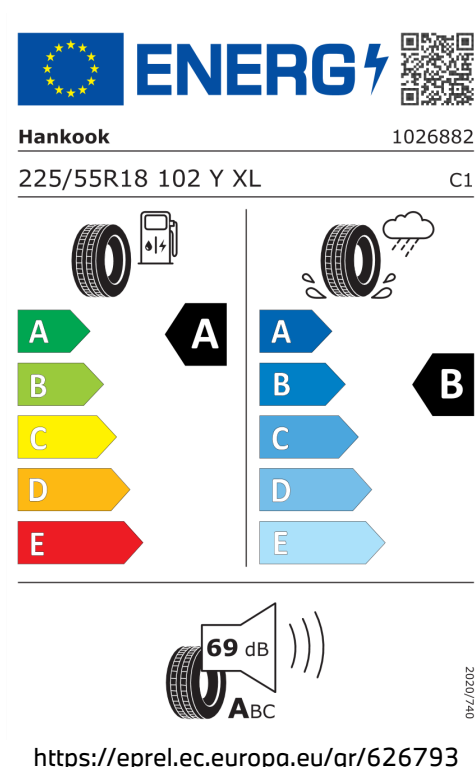

Continental 659111

Hankook 626793