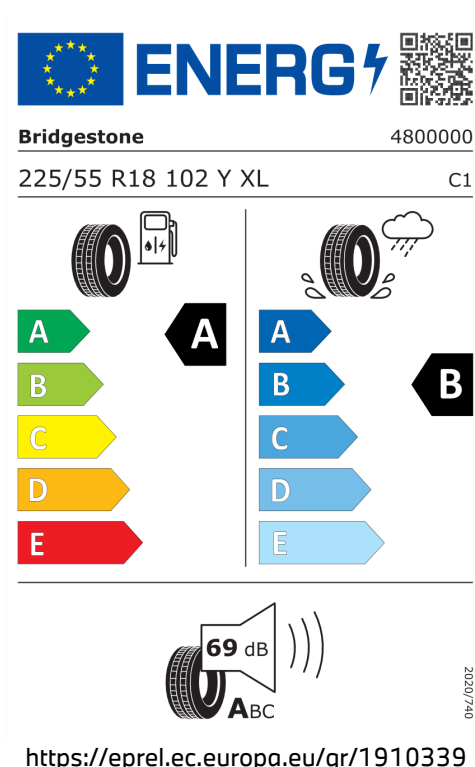

Emise CO₂

147 g/km

Spotřeba paliva

6,5 l/100 km

Šířka	2.104 mm	Emisní norma	EU6e-bis-FCM
Výška	1.642 mm	Počet válců	3
Délka	4.500 mm	Zdvihový objem	1.499 cm ³
Počet míst	5	Druh paliva	Benzín
Provozní hmotnost	1.575 kg	Převodovka	Automatická
Točivý moment	230 Nm	NO _x	5,6 mg/km
Maximální rychlost	208 km/h	Pevné částice	0,13 mg/km
Objem nádrže	54 l		

Emise hluku: Hodnoty naměřené v souladu s nařízením EHK OSN č. 51/EU č. 540/2014 jsou zaokrouhlené.

Veškeré uvedené ceny jsou cenami doporučenými.

BMW CarTec Liberec

BMW Autorizovaný dealer

ŠTÍTKY PNEUMATIK.

Bridgestone 1910339

Continental 659111

Hankook 626793

Nexen 604330

BMW CarTec Liberec

BMW Autorizovaný dealer

Continental 0311781
225/55 R 18 102 Y XL C1

A	A
B	B
C	C
D	D
E	E