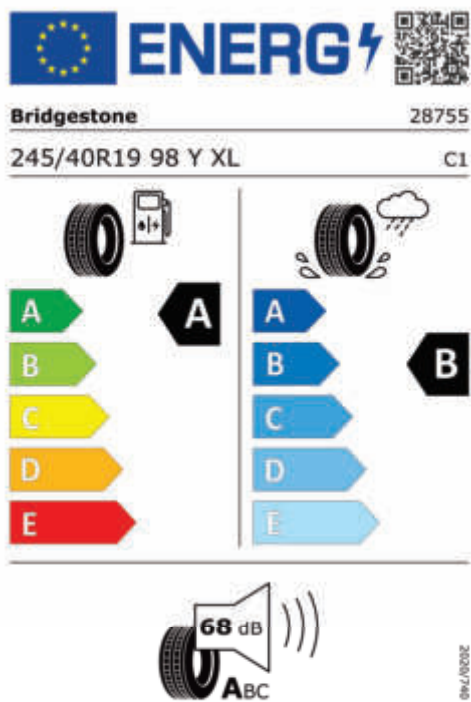

Výkon

295 kW (401 k)

Zrychlení

5,1 s

Spotřeba elektřiny

17,7 kWh/100km

Dojezd na elektřinu

518 km

Emise hluku: Hodnoty naměřené v souladu s nařízením EHK OSN č. 51/EU č. 540/2014 jsou zaokrouhlené.

Veškeré uvedené ceny jsou cenami doporučenými.

BMW CarTec Liberec

BMW Autorizovaný dealer

ŠTÍTKY PNEUMATIK.

Bridgestone 2194186

<https://eprel.ec.europa.eu/qr/2194186>

Hankook 649684

Bridgestone 1863372

<https://eprel.ec.europa.eu/qr/1863372>

Hankook 649687

BMW CarTec Liberec

BMW Autorizovaný dealer