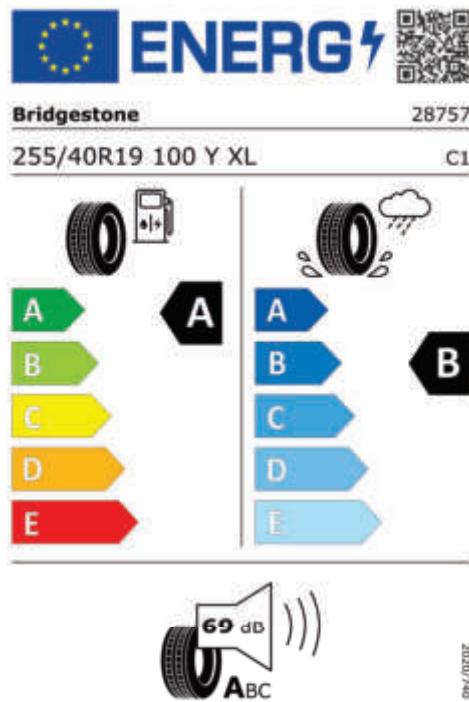

Výkon

295 kW (401 k)

Zrychlení

5,1 s

Spotřeba elektřiny

17,7 kWh/100km

Dojezd na elektřinu

518 km

Emise hluku: Hodnoty naměřené v souladu s nařízením EHK OSN č. 51/EU č. 540/2014 jsou zaokrouhlené.

Veškeré uvedené ceny jsou cenami doporučenými.

BMW CarTec Liberec

BMW Autorizovaný dealer

ŠTÍTKY PNEUMATIK.

Bridgestone 2194186

<https://eprel.ec.europa.eu/qr/2194186>

Hankook 649684

Bridgestone 1863372

<https://eprel.ec.europa.eu/qr/1863372>

Hankook 649687

BMW CarTec Liberec

BMW Autorizovaný dealer