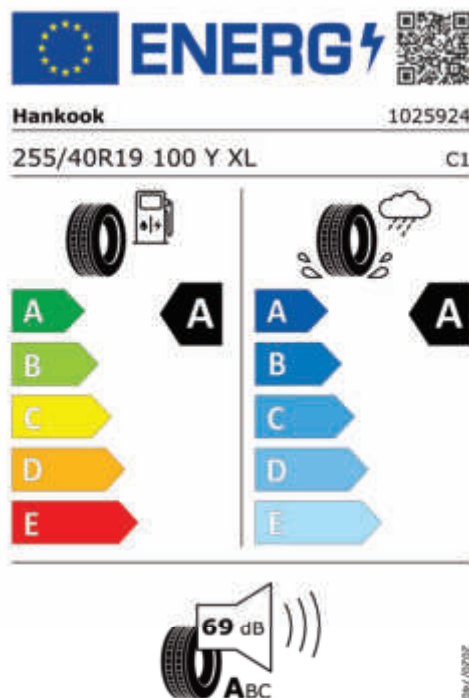

<https://eprel.ec.europa.eu/qr/649687>

Výrobce vozidla nainstaluje jeden z typů pneumatik, jak je zde uvedeno, podle vlastního uvážení. Upozorňujeme, že uvedené možnosti pneumatik odrážejí pouze aktuální stav plánování výroby vozidla. V případě, že ve výrobním procesu budou provedeny úpravy a nebude tedy namontována žádná ze zde zobrazených pneumatik, vyhrazujeme si právo dodat vozidlo s jinými pneumatikami, které mají srovnatelné vlastnosti.