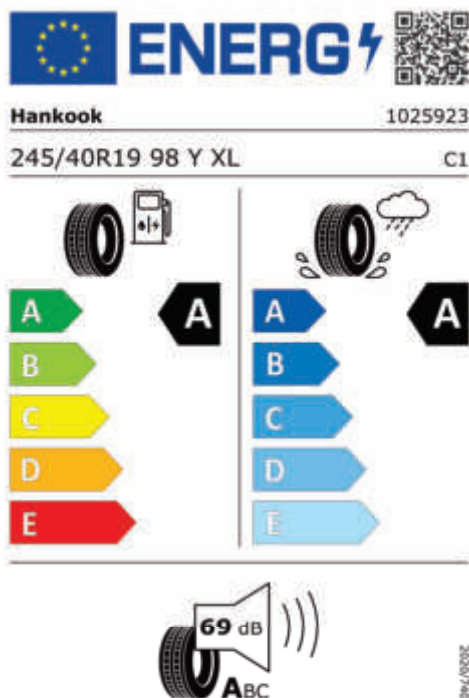

Emise hluku: Hodnoty naměřené v souladu s nařízením EHK OSN č. 51/EU č. 540/2014 jsou zaokrouhlené.

Veškeré uvedené ceny jsou cenami doporučenými.

BMW CarTec Liberec

BMW Autorizovaný dealer

ŠTÍTKY PNEUMATIK.

Bridgestone 2194186

<https://eprel.ec.europa.eu/qr/2194186>

Hankook 649684

Bridgestone 1863372

<https://eprel.ec.europa.eu/qr/1863372>

Hankook 649687

BMW CarTec Liberec

BMW Autorizovaný dealer