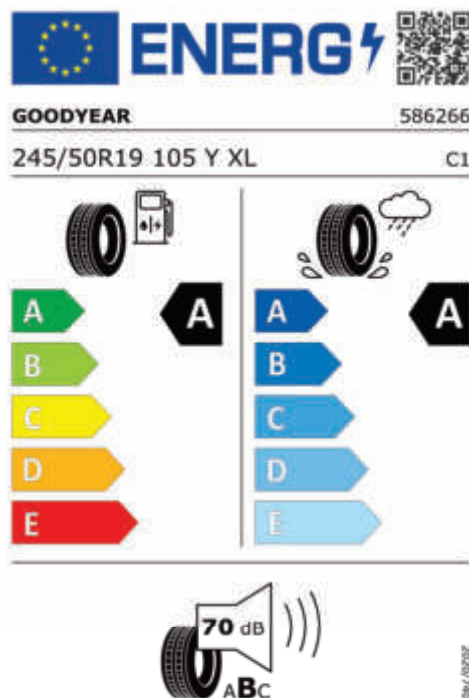

<https://eprel.ec.europa.eu/qr/1670336>

Výrobce vozidla nainstaluje jeden z typů pneumatik, jak je zde uvedeno, podle vlastního uvážení. Upozorňujeme, že uvedené možnosti pneumatik odrážejí pouze aktuální stav plánování výroby vozidla. V případě, že ve výrobním procesu budou provedeny úpravy a nebude tedy namontována žádná ze zde zobrazených pneumatik, vyhrazujeme si právo dodat vozidlo s jinými pneumatikami, které mají srovnatelné vlastnosti.