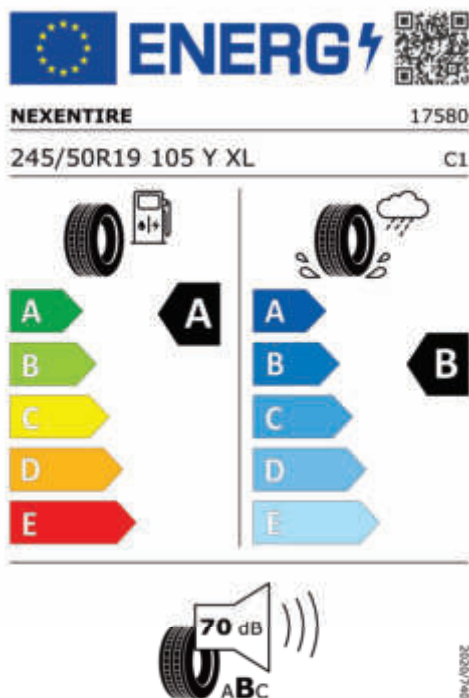

Emise hluku: Hodnoty naměřené v souladu s nařízením EHK OSN č. 51/EU č. 540/2014 jsou zaokrouhlené.

Veškeré uvedené ceny jsou cenami doporučenými.

BMW CarTec Liberec

BMW Autorizovaný dealer

ŠTÍTKY PNEUMATIK.

Michelin 1677716

<https://eprel.ec.europa.eu/qr/1677716>

Continental 769981

<https://eprel.ec.europa.eu/qr/769981>

Nexen 1782100

Goodyear 1670336

BMW CarTec Liberec

BMW Autorizovaný dealer