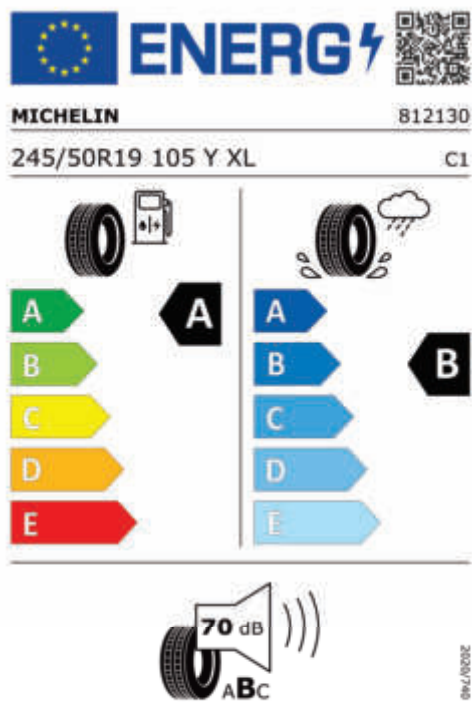

Výkon

145 kW (197 k)

Zrychlení

7,7 s

Emise CO₂

157 g/km

Spotřeba paliva

6 l/100 km

Šířka	2.132 mm	Emisní norma	EU6e-bis-FCM
Výška	1.660 mm	Počet válců	4
Délka	4.755 mm	Zdvihový objem	1.995 cm ³
Počet míst	5	Druh paliva	Diesel
Provozní hmotnost	1.965 kg	Převodovka	Automatická
Točivý moment	400 Nm	NO _x	21 mg/km
Výkon	145 kW (197 k)	Pevné částice	0,22 mg/km
Maximální rychlost	215 km/h	Hladina hluku při stání v dB(A) / 1/min*	72 dB (3000 1/min)
Objem nádrže	60 l	Hladina hluku projíždějícího vozidla v dB(A)*	65 dB

Emise hluku: Hodnoty naměřené v souladu s nařízením EHK OSN č. 51/EU č. 540/2014 jsou zaokrouhlené.

Veškeré uvedené ceny jsou cenami doporučenými.

BMW CarTec Liberec

BMW Autorizovaný dealer

ŠTÍTKY PNEUMATIK.

Michelin 1677716

<https://eprel.ec.europa.eu/qr/1677716>

Continental 769981

<https://eprel.ec.europa.eu/qr/769981>

Nexen 1782100

Goodyear 1670336

BMW CarTec Liberec

BMW Autorizovaný dealer