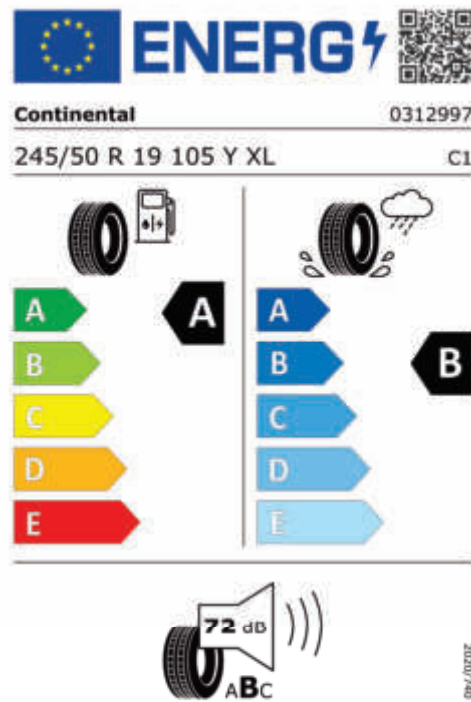

Šířka	2.132 mm	Emisní norma	EU6e-bis-FCM
Výška	1.660 mm	Počet válců	4
Délka	4.755 mm	Zdvihový objem	1.995 cm ³
Počet míst	5	Druh paliva	Diesel
Provozní hmotnost	1.965 kg	Převodovka	Automatická
Točivý moment	400 Nm	NO _x	21 mg/km
Výkon	145 kW (197 k)	Pevné částice	0,22 mg/km
Maximální rychlost	215 km/h	Hladina hluku při stání v dB(A) / 1/min*	72 dB (3000 1/min)
Objem nádrže	60 l	Hladina hluku projíždějícího vozidla v dB(A)*	65 dB

Emise hluku: Hodnoty naměřené v souladu s nařízením EHK OSN č. 51/EU č. 540/2014 jsou zaokrouhlené.

Veškeré uvedené ceny jsou cenami doporučenými.

BMW CarTec Liberec

BMW Autorizovaný dealer

ŠTÍTKY PNEUMATIK.

Michelin 1677716

<https://eprel.ec.europa.eu/qr/1677716>

Continental 769981

<https://eprel.ec.europa.eu/qr/769981>

Nexen 1782100

Goodyear 1670336

BMW CarTec Liberec

BMW Autorizovaný dealer