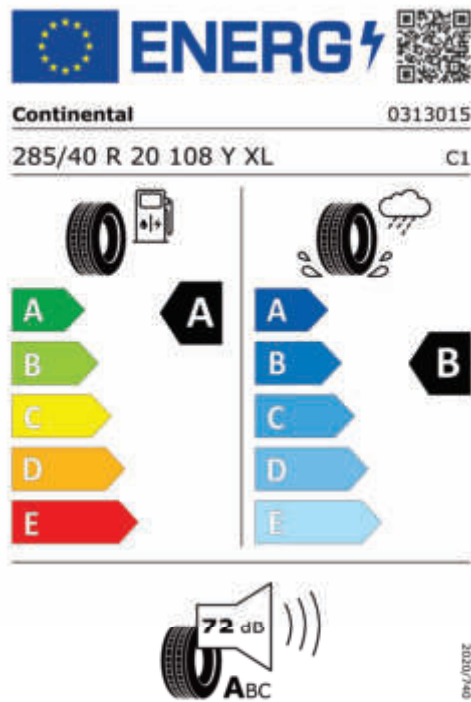

## ŠTÍTKY PNEUMATIK.

Continental 769972

<https://eprel.ec.europa.eu/qr/769972>

Pirelli 596807

Continental 769974

<https://eprel.ec.europa.eu/qr/769974>

Pirelli 596808

# BMW CarTec Liberec

BMW Autorizovaný dealer

<https://eprel.ec.europa.eu/qr/596807>

<https://eprel.ec.europa.eu/qr/596808>

Goodyear 1322754

Goodyear 1322755

<https://eprel.ec.europa.eu/qr/1322754>

<https://eprel.ec.europa.eu/qr/1322755>