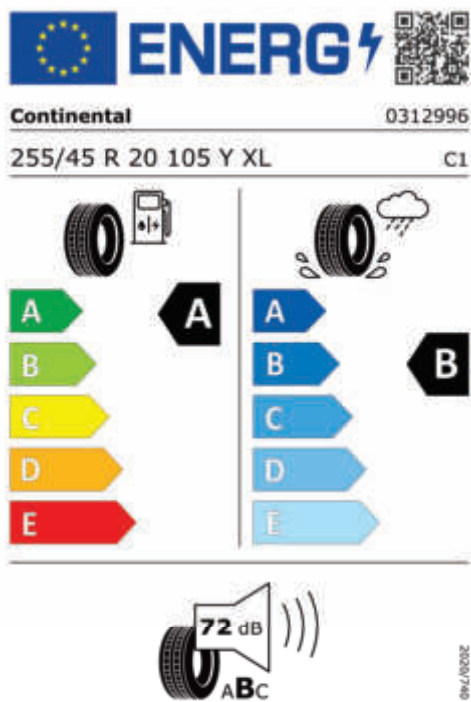

BMW CarTec Liberec

BMW Autorizovaný dealer

ŠTÍTKY PNEUMATIK.

Continental 769972

<https://eprel.ec.europa.eu/qr/769972>

Pirelli 596807

Continental 769974