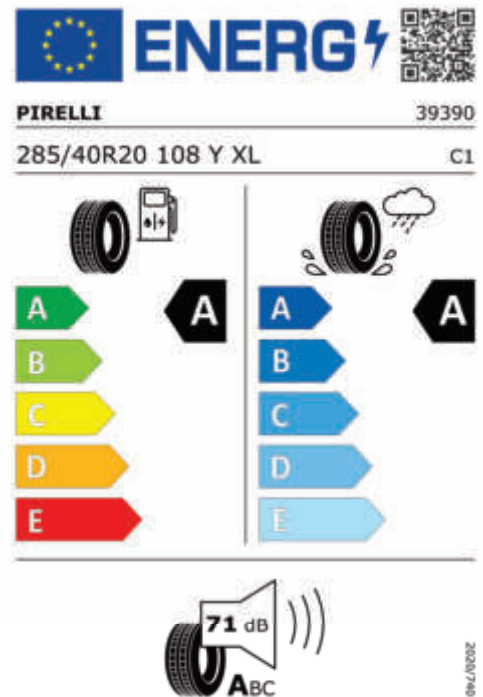

## ŠTÍTKY PNEUMATIK.

Continental 769972

<https://eprel.ec.europa.eu/qr/769972>

Pirelli 596807

Continental 769974

<https://eprel.ec.europa.eu/qr/769974>

Pirelli 596808

# BMW CarTec Liberec

BMW Autorizovaný dealer

<https://eprel.ec.europa.eu/qr/596807>

<https://eprel.ec.europa.eu/qr/596808>

Goodyear 1322754

Goodyear 1322755

<https://eprel.ec.europa.eu/qr/1322754>

<https://eprel.ec.europa.eu/qr/1322755>