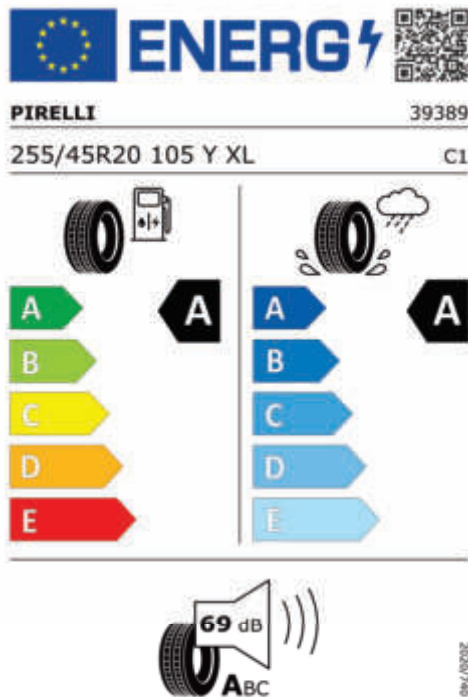

## ŠTÍTKY PNEUMATIK.

Continental 769972

<https://eprel.ec.europa.eu/qr/769972>

Pirelli 596807

Continental 769974

<https://eprel.ec.europa.eu/qr/769974>

Pirelli 596808

# BMW CarTec Liberec

BMW Autorizovaný dealer

<https://eprel.ec.europa.eu/qr/596807>

<https://eprel.ec.europa.eu/qr/596808>

Goodyear 1322754

Goodyear 1322755

<https://eprel.ec.europa.eu/qr/1322754>

<https://eprel.ec.europa.eu/qr/1322755>