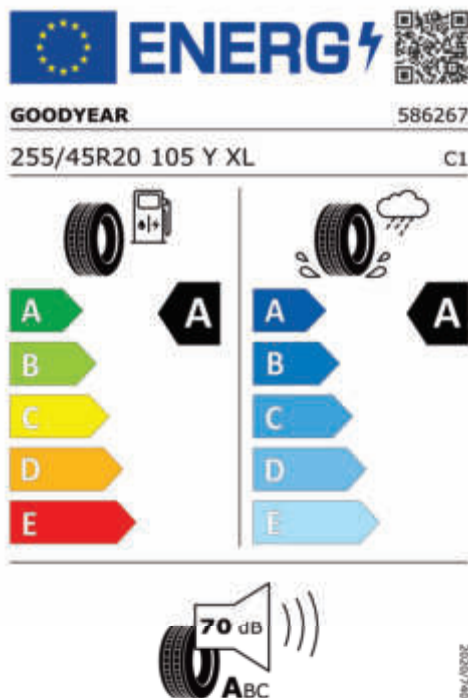

# BMW CarTec Liberec

BMW Autorizovaný dealer

<https://eprel.ec.europa.eu/qr/596807>

<https://eprel.ec.europa.eu/qr/596808>

Goodyear 1322754

Goodyear 1322755

<https://eprel.ec.europa.eu/qr/1322754>

<https://eprel.ec.europa.eu/qr/1322755>