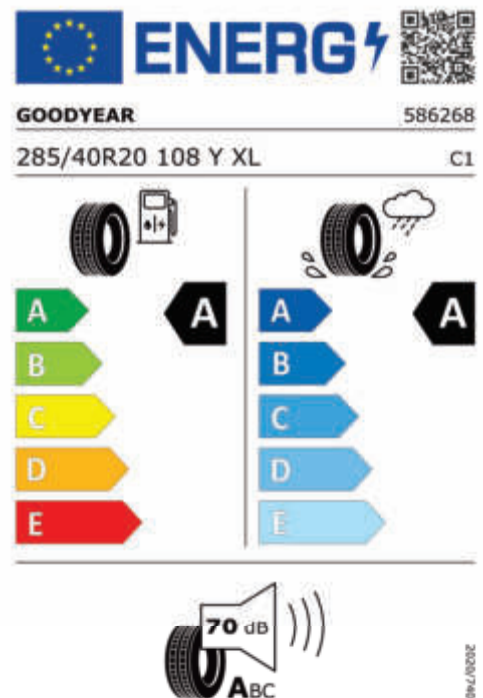

# BMW CarTec Liberec

BMW Autorizovaný dealer

<https://eprel.ec.europa.eu/qr/596807>

<https://eprel.ec.europa.eu/qr/596808>

Goodyear 1322754

Goodyear 1322755

<https://eprel.ec.europa.eu/qr/1322754>

<https://eprel.ec.europa.eu/qr/1322755>