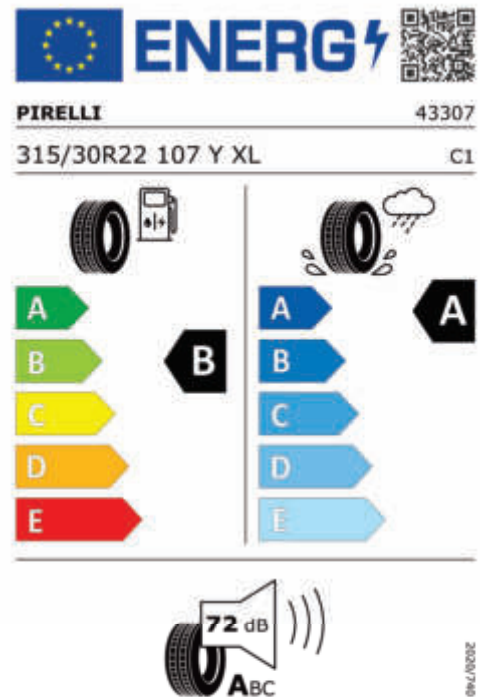

Emise hluku: Hodnoty naměřené v souladu s nařízením EHK OSN č. 51/EU č. 540/2014 jsou zaokrouhlené.

Veškeré uvedené ceny jsou cenami doporučenými.

BMW CarTec Liberec

BMW Autorizovaný dealer

ŠTÍTKY PNEUMATIK.

Pirelli 1618155

<https://eprel.ec.europa.eu/qr/1618155>

Continental 505845

<https://eprel.ec.europa.eu/qr/505845>

Continental 482629

Pirelli 1618156

BMW CarTec Liberec

BMW Autorizovaný dealer

<https://eprel.ec.europa.eu/qr/482629>

Pirelli 581076

<https://eprel.ec.europa.eu/qr/1618156>

Pirelli 581088

<https://eprel.ec.europa.eu/qr/581076>

<https://eprel.ec.europa.eu/qr/581088>

BMW CarTec Liberec

BMW Autorizovaný dealer