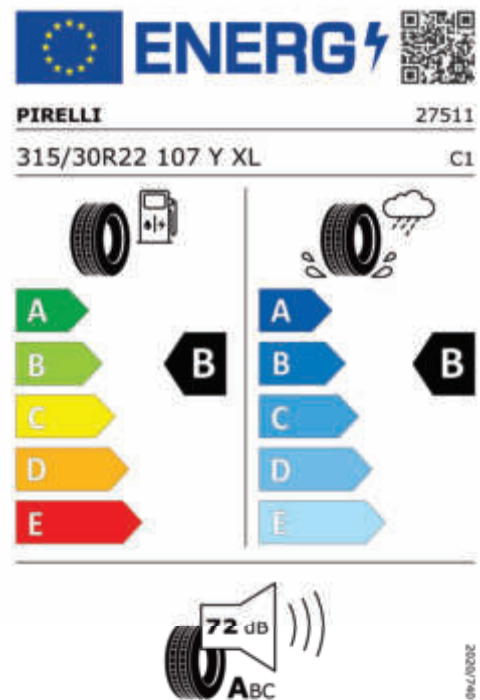

Emise hluku: Hodnoty naměřené v souladu s nařízením EHK OSN č. 51/EU č. 540/2014 jsou zaokrouhlené.

Veškeré uvedené ceny jsou cenami doporučenými.

BMW CarTec Liberec

BMW Autorizovaný dealer

ŠTÍTKY PNEUMATIK.

Pirelli 1618155

<https://eprel.ec.europa.eu/qr/1618155>

Continental 505845

<https://eprel.ec.europa.eu/qr/505845>

Continental 482629

Pirelli 1618156

BMW CarTec Liberec

BMW Autorizovaný dealer

<https://eprel.ec.europa.eu/qr/482629>

Pirelli 581076

<https://eprel.ec.europa.eu/qr/1618156>

Pirelli 581088

<https://eprel.ec.europa.eu/qr/581076>

<https://eprel.ec.europa.eu/qr/581088>

BMW CarTec Liberec

BMW Autorizovaný dealer