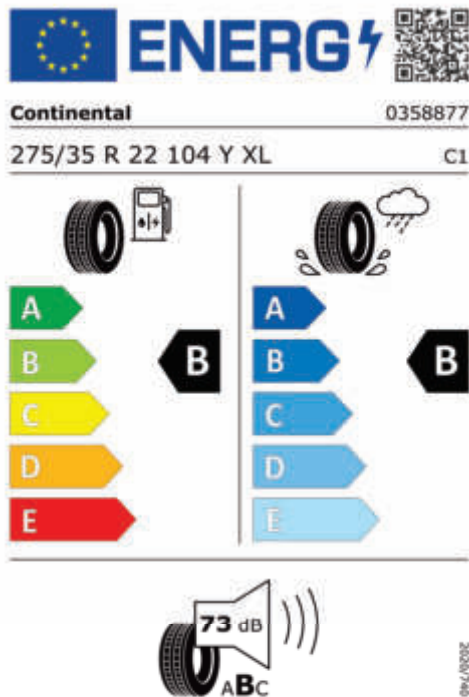

Emise CO₂

194 g/km

Spotřeba paliva

7,4 l/100 km

Šířka	2.212 mm	Emisní norma	EU6e-bis-FCM
Výška	1.700 mm	Počet válců	6
Délka	4.960 mm	Zdvihový objem	2.993 cm ³
Počet míst	5	Druh paliva	Diesel
Provozní hmotnost	2.295 kg	Převodovka	Automatická
Točivý moment	670 Nm	NO _x	32,2 g/km
Výkon	219 kW (298 k)	Pevné částice	0,89 mg/km
Maximální rychlost	233 km/h	Hladina hluku při stání v dB(A) / 1/min*	73 dB (3000 1/min)
Objem nádrže	80 l	Hladina hluku projíždějícího vozidla v dB(A)*	67 dB

Emise hluku: Hodnoty naměřené v souladu s nařízením EHK OSN č. 51/EU č. 540/2014 jsou zaokrouhlené.

Veškeré uvedené ceny jsou cenami doporučenými.

BMW CarTec Liberec

BMW Autorizovaný dealer

ŠTÍTKY PNEUMATIK.

Pirelli 1618155

<https://eprel.ec.europa.eu/qr/1618155>

Continental 505845

<https://eprel.ec.europa.eu/qr/505845>

Continental 482629

Pirelli 1618156

BMW CarTec Liberec

BMW Autorizovaný dealer

<https://eprel.ec.europa.eu/qr/482629>

Pirelli 581076

<https://eprel.ec.europa.eu/qr/1618156>

Pirelli 581088

<https://eprel.ec.europa.eu/qr/581076>

<https://eprel.ec.europa.eu/qr/581088>

BMW CarTec Liberec

BMW Autorizovaný dealer