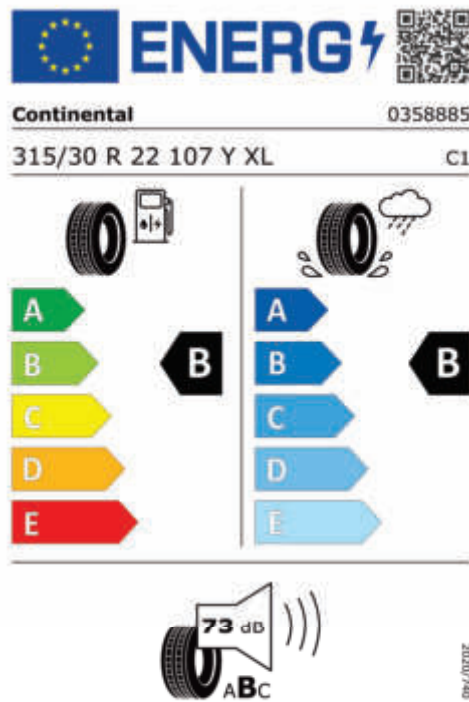

Emise CO₂

194 g/km

Spotřeba paliva

7,4 l/100 km

Šířka	2.212 mm	Emisní norma	EU6e-bis-FCM
Výška	1.700 mm	Počet válců	6
Délka	4.960 mm	Zdvihový objem	2.993 cm ³
Počet míst	5	Druh paliva	Diesel
Provozní hmotnost	2.295 kg	Převodovka	Automatická
Točivý moment	670 Nm	NO _x	32,2 g/km
Výkon	219 kW (298 k)	Pevné částice	0,89 mg/km
Maximální rychlost	233 km/h	Hladina hluku při stání v dB(A) / 1/min*	73 dB (3000 1/min)
Objem nádrže	80 l	Hladina hluku projíždějícího vozidla v dB(A)*	67 dB

Emise hluku: Hodnoty naměřené v souladu s nařízením EHK OSN č. 51/EU č. 540/2014 jsou zaokrouhlené.

Veškeré uvedené ceny jsou cenami doporučenými.

BMW CarTec Liberec

BMW Autorizovaný dealer

ŠTÍTKY PNEUMATIK.

Pirelli 1618155

<https://eprel.ec.europa.eu/qr/1618155>

Continental 505845

<https://eprel.ec.europa.eu/qr/505845>

Continental 482629

Pirelli 1618156

BMW CarTec Liberec

BMW Autorizovaný dealer