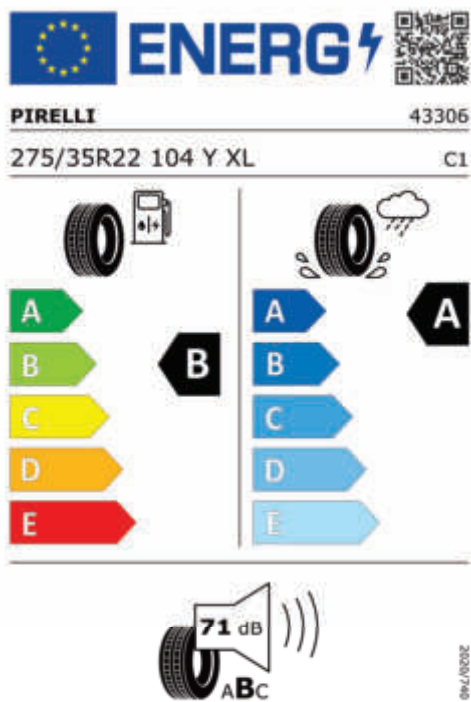

Emise CO₂

194 g/km

Spotřeba paliva

7,4 l/100 km

Šířka	2.212 mm	Emisní norma	EU6e-bis-FCM
Výška	1.700 mm	Počet válců	6
Délka	4.960 mm	Zdvihový objem	2.993 cm ³
Počet míst	5	Druh paliva	Diesel
Provozní hmotnost	2.295 kg	Převodovka	Automatická
Točivý moment	670 Nm	NO _x	32,2 g/km
Výkon	219 kW (298 k)	Pevné částice	0,89 mg/km
Maximální rychlost	233 km/h	Hladina hluku při stání v dB(A) / 1/min*	73 dB (3000 1/min)
Objem nádrže	80 l	Hladina hluku projíždějícího vozidla v dB(A)*	67 dB

Emise hluku: Hodnoty naměřené v souladu s nařízením EHK OSN č. 51/EU č. 540/2014 jsou zaokrouhlené.

Veškeré uvedené ceny jsou cenami doporučenými.

BMW CarTec Liberec

BMW Autorizovaný dealer

ŠTÍTKY PNEUMATIK.

Pirelli 1618155

<https://eprel.ec.europa.eu/qr/1618155>

Continental 505845

<https://eprel.ec.europa.eu/qr/505845>

Continental 482629

Pirelli 1618156

BMW CarTec Liberec

BMW Autorizovaný dealer