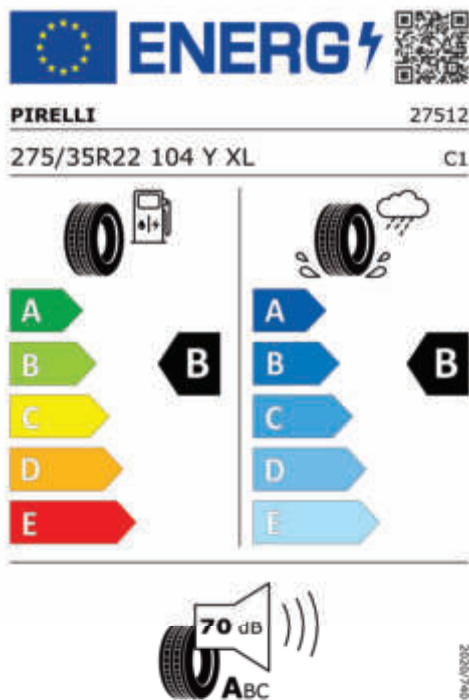

Emise CO₂

194 g/km

Spotřeba paliva

7,4 l/100 km

Šířka	2.212 mm	Emisní norma	EU6e-bis-FCM
Výška	1.700 mm	Počet válců	6
Délka	4.960 mm	Zdvihový objem	2.993 cm ³
Počet míst	5	Druh paliva	Diesel
Provozní hmotnost	2.295 kg	Převodovka	Automatická
Točivý moment	670 Nm	NO _x	32,2 g/km
Výkon	219 kW (298 k)	Pevné částice	0,89 mg/km
Maximální rychlost	233 km/h	Hladina hluku při stání v dB(A) / 1/min*	73 dB (3000 1/min)
Objem nádrže	80 l	Hladina hluku projíždějícího vozidla v dB(A)*	67 dB

Emise hluku: Hodnoty naměřené v souladu s nařízením EHK OSN č. 51/EU č. 540/2014 jsou zaokrouhlené.

Veškeré uvedené ceny jsou cenami doporučenými.

BMW CarTec Liberec

BMW Autorizovaný dealer

ŠTÍTKY PNEUMATIK.

Pirelli 1618155

<https://eprel.ec.europa.eu/qr/1618155>

Continental 505845

<https://eprel.ec.europa.eu/qr/505845>

Continental 482629

Pirelli 1618156

BMW CarTec Liberec

BMW Autorizovaný dealer

<https://eprel.ec.europa.eu/qr/482629>

Pirelli 581076

<https://eprel.ec.europa.eu/qr/1618156>

Pirelli 581088

<https://eprel.ec.europa.eu/qr/581076>

<https://eprel.ec.europa.eu/qr/581088>

BMW CarTec Liberec

BMW Autorizovaný dealer