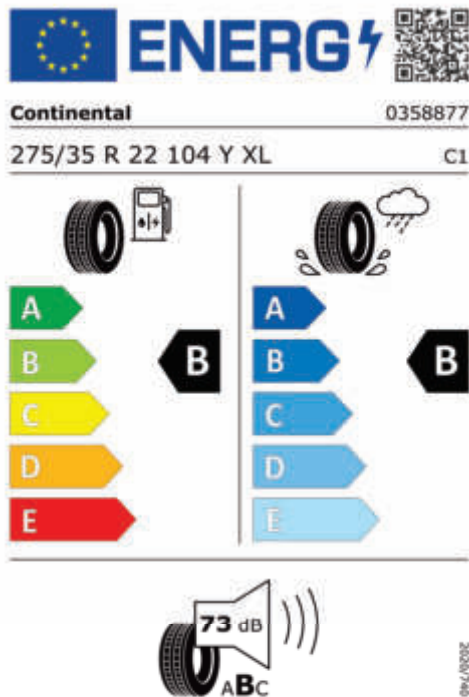

## ŠTÍTKY PNEUMATIK.

Pirelli 581076

<https://eprel.ec.europa.eu/qr/581076>

Continental 505845

<https://eprel.ec.europa.eu/qr/505845>

Continental 482629

Pirelli 581088

# BMW CarTec Liberec

BMW Autorizovaný dealer

<https://eprel.ec.europa.eu/qr/482629>

Pirelli 1618155

<https://eprel.ec.europa.eu/qr/581088>

Pirelli 1618156

<https://eprel.ec.europa.eu/qr/1618155>

<https://eprel.ec.europa.eu/qr/1618156>