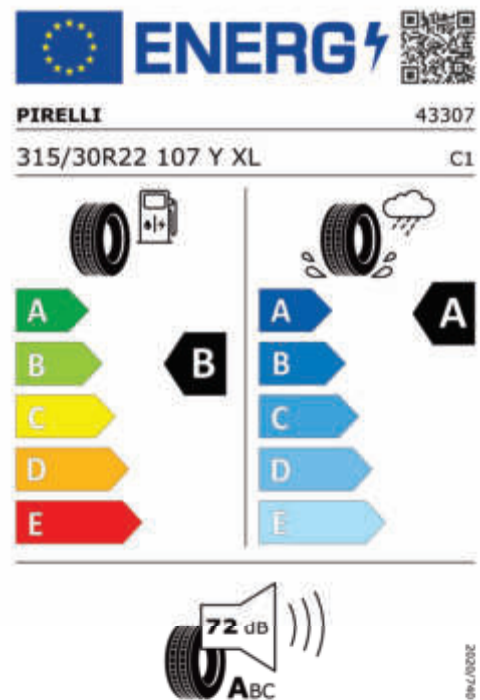

## ŠTÍTKY PNEUMATIK.

Pirelli 581076

<https://eprel.ec.europa.eu/qr/581076>

Continental 505845

<https://eprel.ec.europa.eu/qr/505845>

Continental 482629

Pirelli 581088

# BMW CarTec Liberec

BMW Autorizovaný dealer

<https://eprel.ec.europa.eu/qr/482629>

Pirelli 1618155

<https://eprel.ec.europa.eu/qr/581088>

Pirelli 1618156

<https://eprel.ec.europa.eu/qr/1618155>

<https://eprel.ec.europa.eu/qr/1618156>

# BMW CarTec Liberec

BMW Autorizovaný dealer

Výrobce vozidla nainstaluje jeden z typů pneumatik, jak je zde uvedeno, podle vlastního uvážení. Upozorňujeme, že uvedené možnosti pneumatik odrážejí pouze aktuální stav plánování výroby vozidla. V případě, že ve výrobním procesu budou provedeny úpravy a nebude tedy namontována žádná ze zde zobrazených pneumatik, vyhrazujeme si právo dodat vozidlo s jinými pneumatikami, které mají srovnatelné vlastnosti.