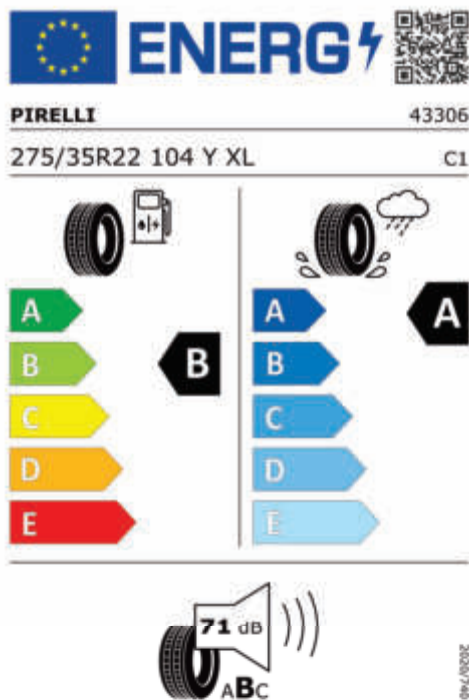

## ŠTÍTKY PNEUMATIK.

Pirelli 581076

<https://eprel.ec.europa.eu/qr/581076>

Continental 505845

<https://eprel.ec.europa.eu/qr/505845>

Continental 482629

Pirelli 581088

# BMW CarTec Liberec

BMW Autorizovaný dealer

<https://eprel.ec.europa.eu/qr/482629>

Pirelli 1618155

<https://eprel.ec.europa.eu/qr/581088>

Pirelli 1618156

<https://eprel.ec.europa.eu/qr/1618155>

<https://eprel.ec.europa.eu/qr/1618156>