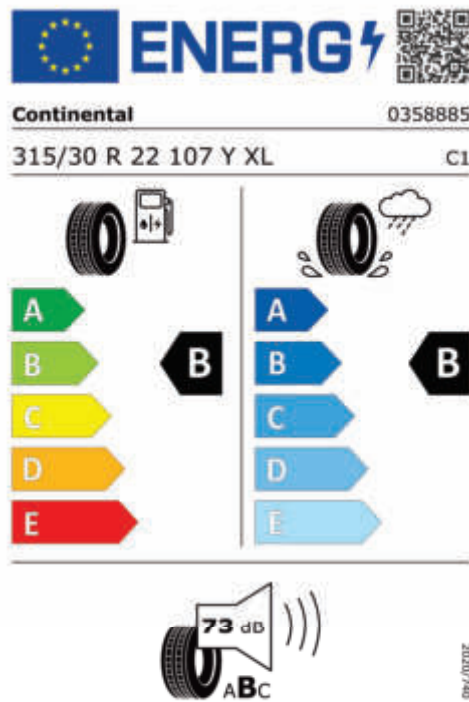

<https://eprel.ec.europa.eu/qr/505845>

Continental 482629

Pirelli 581088