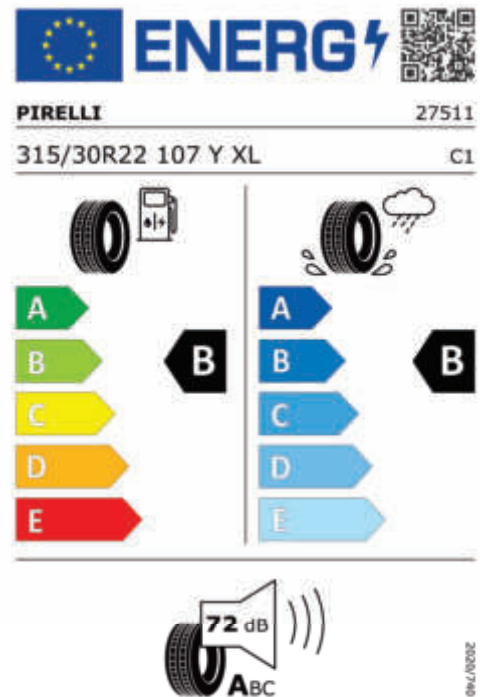

## ŠTÍTKY PNEUMATIK.

Pirelli 581076

<https://eprel.ec.europa.eu/qr/581076>

Continental 505845

<https://eprel.ec.europa.eu/qr/505845>

Continental 482629

Pirelli 581088

# BMW CarTec Liberec

BMW Autorizovaný dealer

<https://eprel.ec.europa.eu/qr/482629>

Pirelli 1618155

<https://eprel.ec.europa.eu/qr/581088>

Pirelli 1618156

<https://eprel.ec.europa.eu/qr/1618155>

<https://eprel.ec.europa.eu/qr/1618156>

# BMW CarTec Liberec

BMW Autorizovaný dealer

Výrobce vozidla nainstaluje jeden z typů pneumatik, jak je zde uvedeno, podle vlastního uvážení. Upozorňujeme, že uvedené možnosti pneumatik odrážejí pouze aktuální stav plánování výroby vozidla. V případě, že ve výrobním procesu budou provedeny úpravy a nebude tedy namontována žádná ze zde zobrazených pneumatik, vyhrazujeme si právo dodat vozidlo s jinými pneumatikami, které mají srovnatelné vlastnosti.