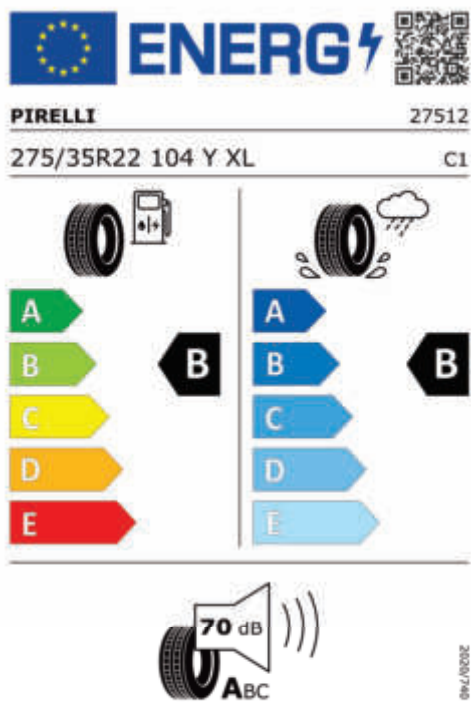

BMW CarTec Liberec

BMW Autorizovaný dealer

ŠTÍTKY PNEUMATIK.

Pirelli 581076

<https://eprel.ec.europa.eu/qr/581076>

Continental 505845