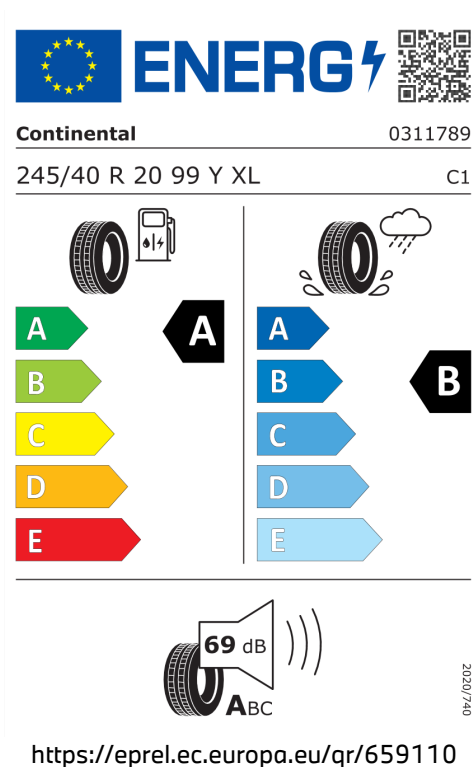

Spotřeba paliva

6,2 l/100 km

Šířka	2.156 mm	Emisní norma	EU6e-bis-FCM
Výška	1.515 mm	Počet válců	6
Délka	5.060 mm	Zdvihový objem	2.993 cm ³
Počet míst	5	Druh paliva	Diesel
Provozní hmotnost	2.050 kg	Převodovka	Automatická
Točivý moment	670 Nm	Emise NOx	35,8 g/km
Výkon	223 kW (303 k)	Pevné částice	0,62 mg/km
Maximální rychlost	250 km/h	Hladina hluku při stání v dB(A) / 1/min*	73 dB (3000 1/min)
Objem nádrže	60 l	Hladina hluku projíždějícího vozidla v dB(A)*	65 dB

Emise hluku: Hodnoty naměřené v souladu s nařízením EHK OSN č. 51/EU č. 540/2014 jsou zaokrouhlené.

LEGAL_DISCLAIMER_DEALER

offer cze new

Veškeré uvedené ceny jsou cenami doporučenými.

ŠTÍTKY PNEUMATIK.

Continental 659110

Michelin 991721

Pirelli 596814

Continental 676656

CarTec Olomouc

BMW Autorizovaný dealer

 **ENERGY** 

MICHELIN 458552

245/40R20 99 Y XL C1