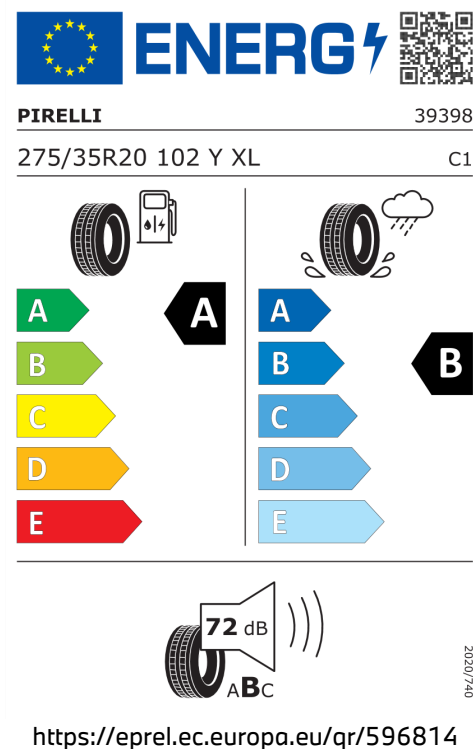

Spotřeba paliva

6,2 l/100 km

Šířka	2.156 mm	Emisní norma	EU6e-bis-FCM
Výška	1.515 mm	Počet válců	6
Délka	5.060 mm	Zdvihový objem	2.993 cm ³
Počet míst	5	Druh paliva	Diesel
Provozní hmotnost	2.050 kg	Převodovka	Automatická
Točivý moment	670 Nm	Emise NOx	35,8 g/km
Výkon	223 kW (303 k)	Pevné částice	0,62 mg/km
Maximální rychlost	250 km/h	Hladina hluku při stání v dB(A) / 1/min*	73 dB (3000 1/min)
Objem nádrže	60 l	Hladina hluku projíždějícího vozidla v dB(A)*	65 dB

Emise hluku: Hodnoty naměřené v souladu s nařízením EHK OSN č. 51/EU č. 540/2014 jsou zaokrouhlené.

LEGAL_DISCLAIMER_DEALER

offer cze new

Veškeré uvedené ceny jsou cenami doporučenými.

ŠTÍTKY PNEUMATIK.

Continental 659110

Michelin 991721

Pirelli 596814

Continental 676656

CarTec Olomouc

BMW Autorizovaný dealer

 **ENERGY** 

MICHELIN 458552

245/40R20 99 Y XL C1