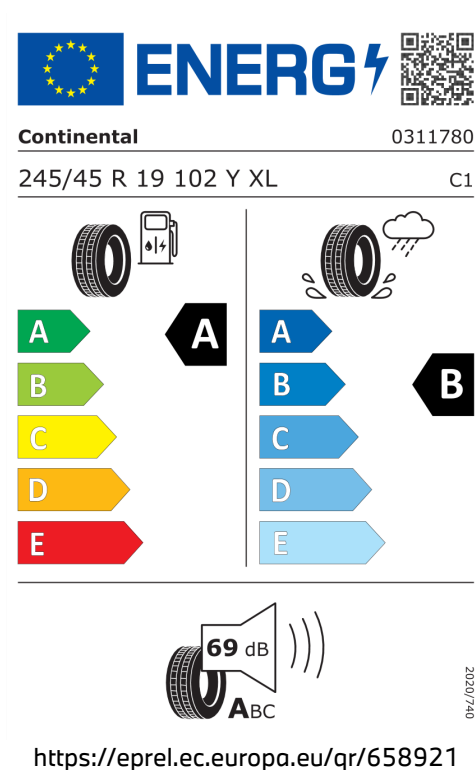

137 g/km

Spotřeba paliva

5,2 l/100 km

Výška	1.642 mm	Počet válců	4
Délka	4.500 mm	Zdvihový objem	1.995 cm ³
Počet míst	5	Druh paliva	Diesel
Provozní hmotnost	1.650 kg	Převodovka	Automatická
Točivý moment	360 Nm	NOx	33,1 mg/km
Maximální rychlost	210 km/h	Pevné částice	0,83 mg/km
Objem nádrže	54 l	Hlučnost stojícího vozu v dB(a)/1/min*	74 dB (3000 1/min)
Emisní norma	EU6e-bis-FCM	Hlučnost projíždějícího vozu dB(A)*	67 dB

Emise hluku: Hodnoty naměřené v souladu s nařízením EHK OSN č. 51/EU č. 540/2014 jsou zaokrouhlené.

Veškeré uvedené ceny jsou cenami doporučenými.

BMW Autorizovaný Dealer

ŠTÍTKY PNEUMATIK.

Michelin 796599

Continental 658921

Hankook 626794

Pirelli 596812

BMW Autorizovaný Dealer

 **ENERG** 

Hankook 1026883

245/45R19 102 Y XL C1

<https://eprel.ec.europa.eu/qr/626794>