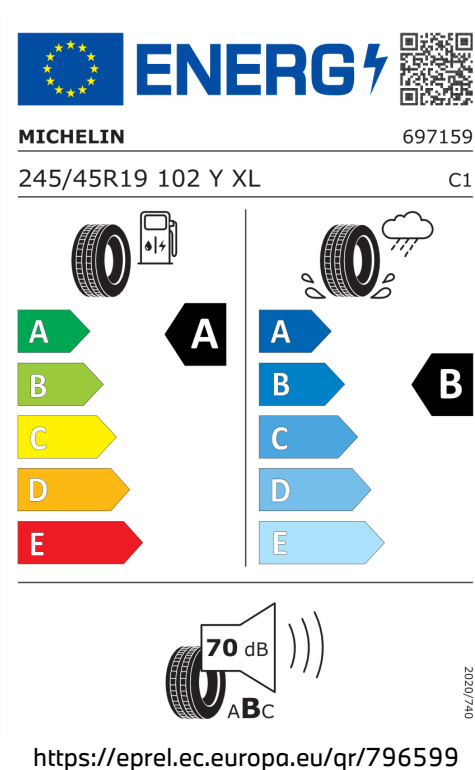

137 g/km

Spotřeba paliva

5,2 l/100 km

Výška	1.642 mm	Počet válců	4
Délka	4.500 mm	Zdvihový objem	1.995 cm ³
Počet míst	5	Druh paliva	Diesel
Provozní hmotnost	1.650 kg	Převodovka	Automatická
Točivý moment	360 Nm	NOx	33,1 mg/km
Maximální rychlost	210 km/h	Pevné částice	0,83 mg/km
Objem nádrže	54 l	Hlučnost stojícího vozu v dB(a)/1/min*	74 dB (3000 1/min)
Emisní norma	EU6e-bis-FCM	Hlučnost projíždějícího vozu dB(A)*	67 dB

Emise hluku: Hodnoty naměřené v souladu s nařízením EHK OSN č. 51/EU č. 540/2014 jsou zaokrouhlené.

Veškeré uvedené ceny jsou cenami doporučenými.

BMW Autorizovaný Dealer

ŠTÍTKY PNEUMATIK.

Michelin 796599

Continental 658921

Hankook 626794

Pirelli 596812

BMW Autorizovaný Dealer

 **ENERG** 

Hankook 1026883

245/45R19 102 Y XL C1

<https://eprel.ec.europa.eu/qr/626794>