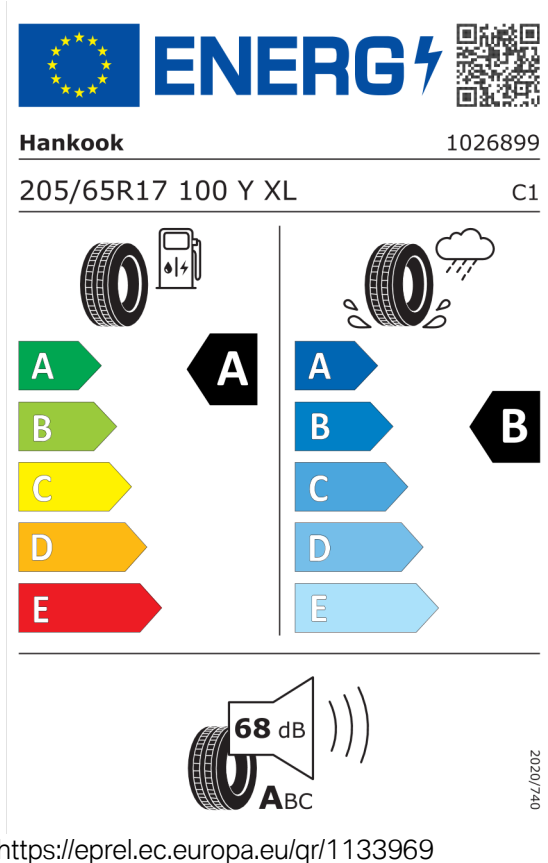

Nabídka
Číslo nabídky 25454
Datum 13.11.2023
Platnost do 27.11.2023

EU energetický štítek pneumatik

Hankook 1133969