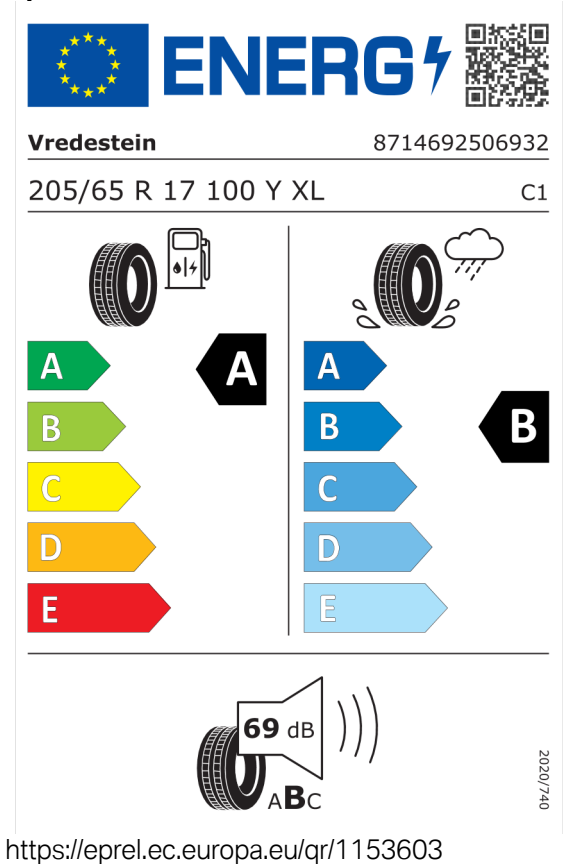

Apollo Vredestein 1153603