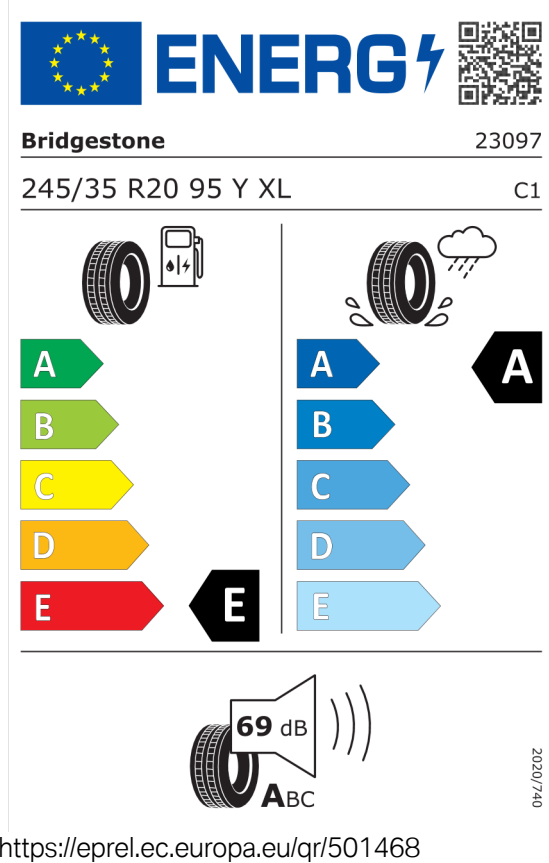

Nabídka
Číslo nabídky 25280
Datum 27.09.2023
Platnost do 11.10.2023

EU energetický štítek pneumatik

Bridgestone 501468

Bridgestone 501756