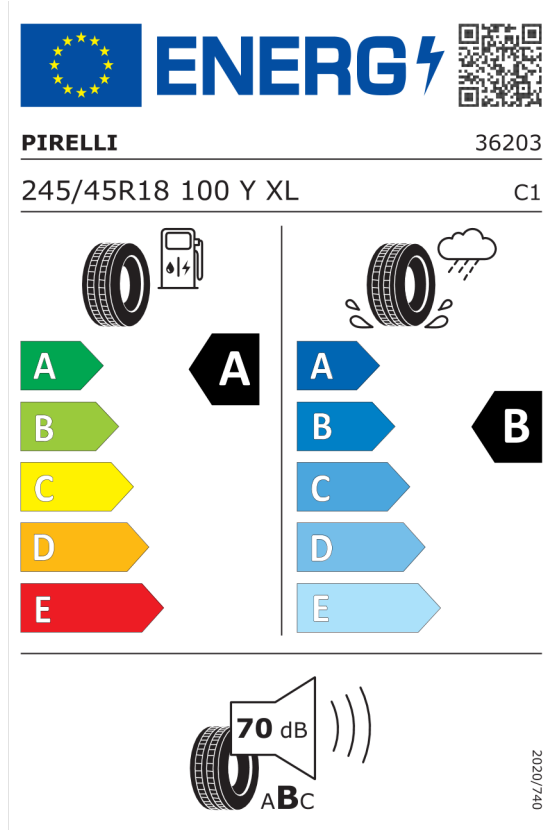

Nabídka
Číslo nabídky 25108
Datum 16.08.2023
Platnost do 30.08.2023

EU energetický štítek pneumatik

Pirelli 596241

<https://eprel.ec.europa.eu/qr/596241>