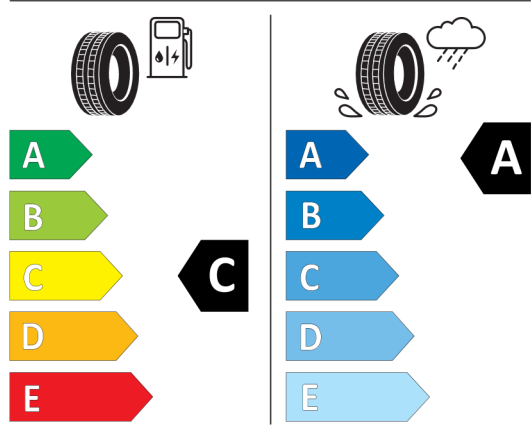

Nabídka

Číslo nabídky

24396

Datum

16.03.2023

Platnost do

30.03.2023

Yokohama 1142413

YOKOHAMA

R6781

315/35R22 111 Y

C1

2020/740

<https://eprel.ec.europa.eu/qr/1142413>