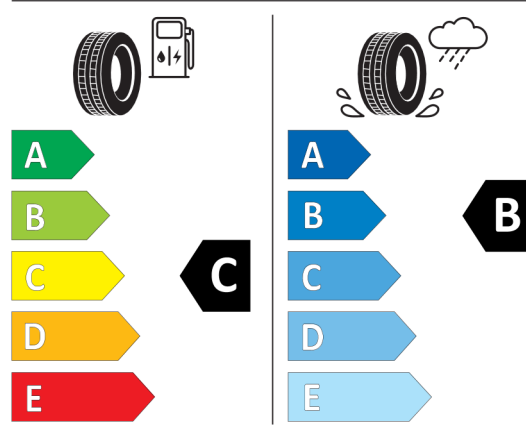

Pirelli 1352782

PIRELLI

42505

315/35R22 111 Y XL

C1

2020/740

<https://eprel.ec.europa.eu/qr/1352782>