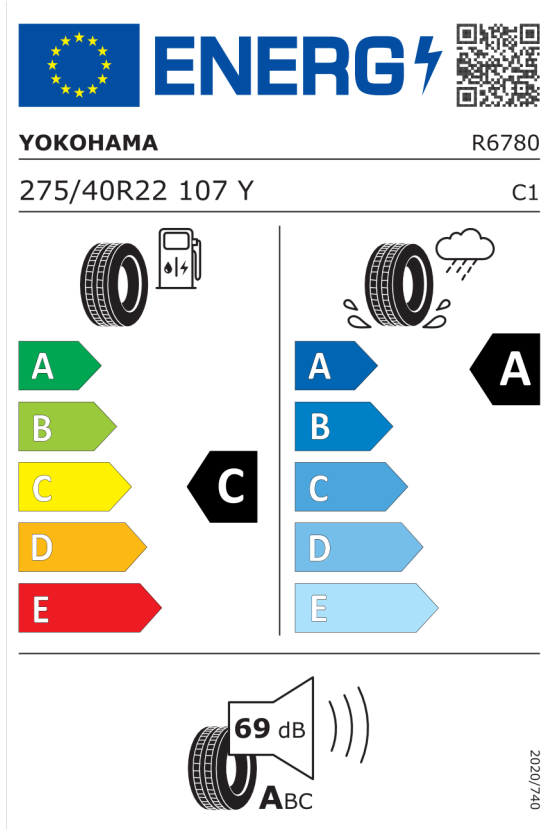

Nabídka
Číslo nabídky 24396
Datum 16.03.2023
Platnost do 30.03.2023

EU energetický štítek pneumatik

Yokohama 1142393

<https://eprel.ec.europa.eu/qr/1142393>