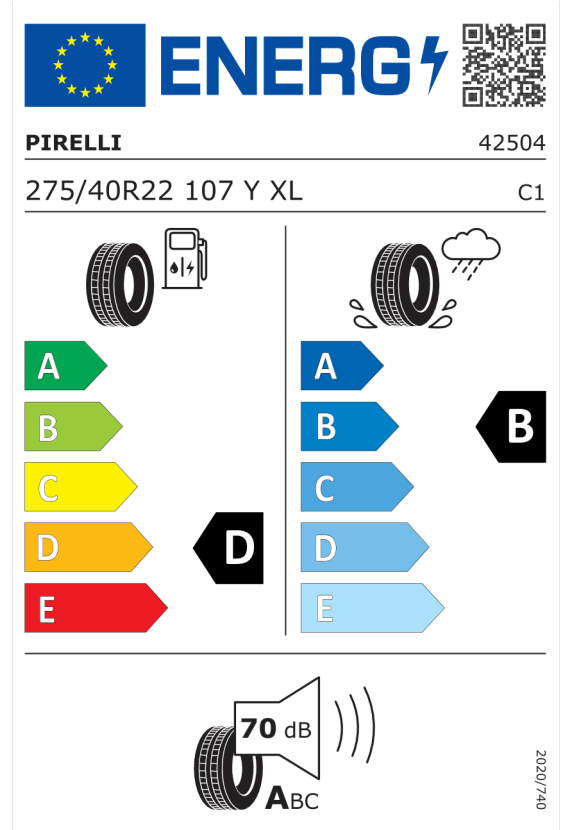

Pirelli 1352781

<https://eprel.ec.europa.eu/qr/1352781>