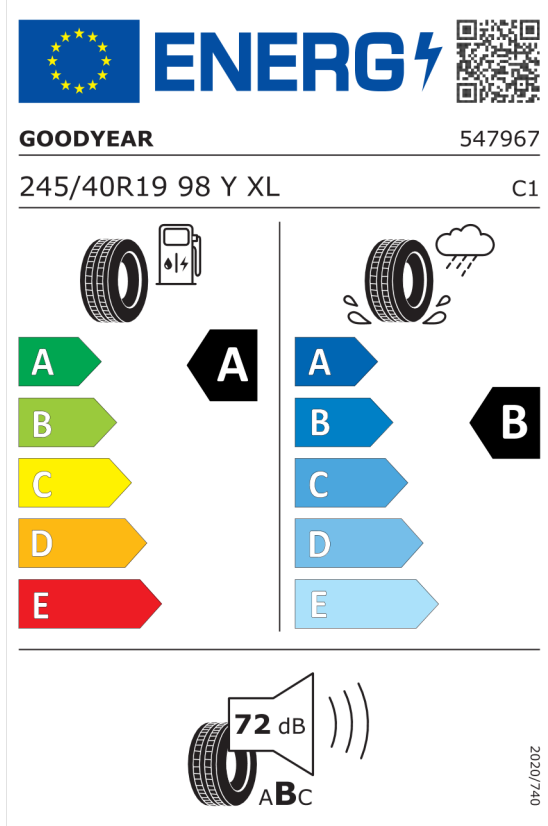

Nabídka
Číslo nabídky 24000
Datum 23.01.2023
Platnost do 06.02.2023

EU energetický štítek pneumatik

Goodyear 530044

<https://eprel.ec.europa.eu/qr/530044>

Pirelli 596238

<https://eprel.ec.europa.eu/qr/596238>