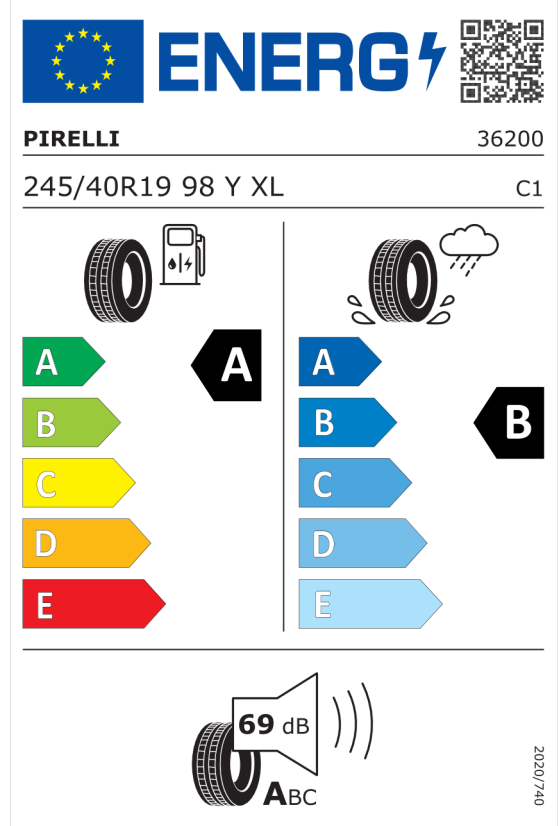

Nabídka
Číslo nabídky 24000
Datum 23.01.2023
Platnost do 06.02.2023

EU energetický štítek pneumatik

Goodyear 530044

<https://eprel.ec.europa.eu/qr/530044>

Pirelli 596238

<https://eprel.ec.europa.eu/qr/596238>