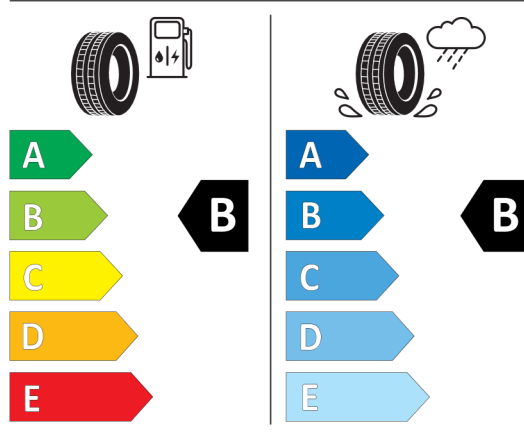

### Pirelli 595517

PIRELLI

27508

255/35R19 96 Y XL

C1

2020/740

<https://eprel.ec.europa.eu/qr/595517>