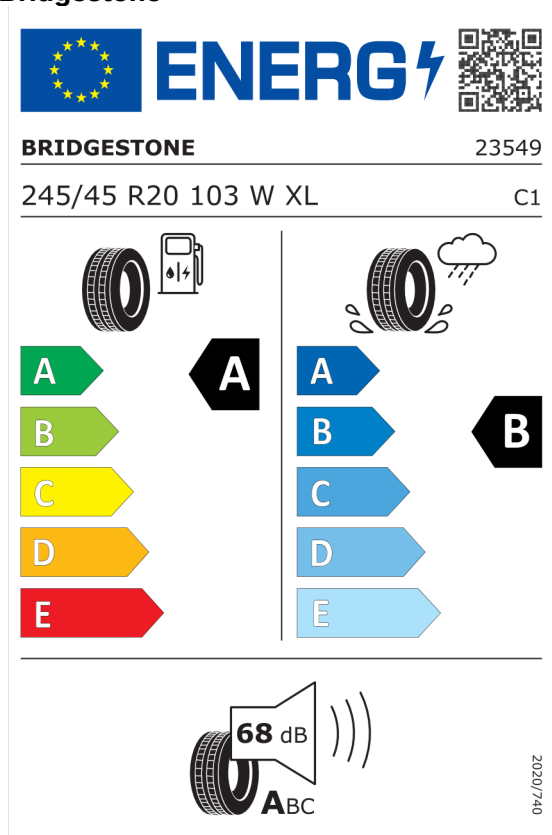

Nabídka
23307
Číslo nabídky
19.09.2022
Datum
03.10.2022
Platnost do

EU energetický štítek pneumatik

Bridgestone

<https://eprel.ec.europa.eu/qr/382585>

Yokohama

<https://eprel.ec.europa.eu/qr/519726>