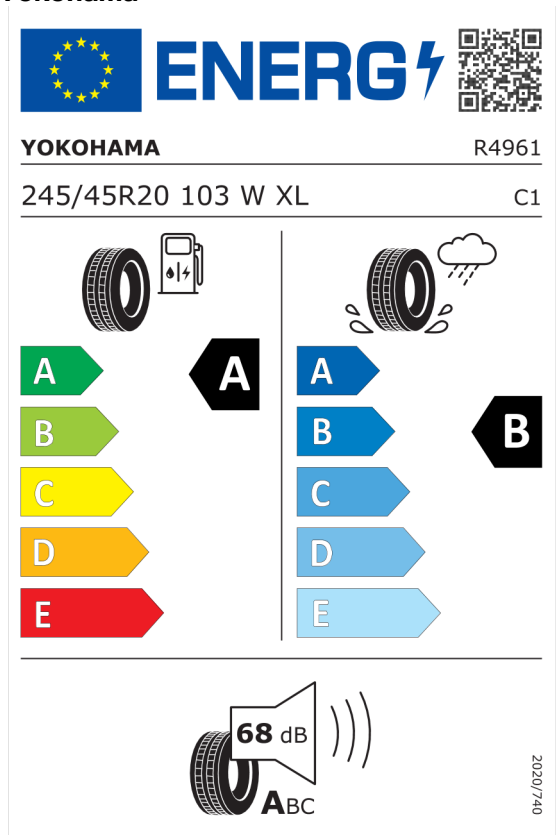

Nabídka
23307
Číslo nabídky
19.09.2022
Datum
03.10.2022
Platnost do

EU energetický štítek pneumatik

Bridgestone

<https://eprel.ec.europa.eu/qr/382585>

Yokohama

<https://eprel.ec.europa.eu/qr/519726>