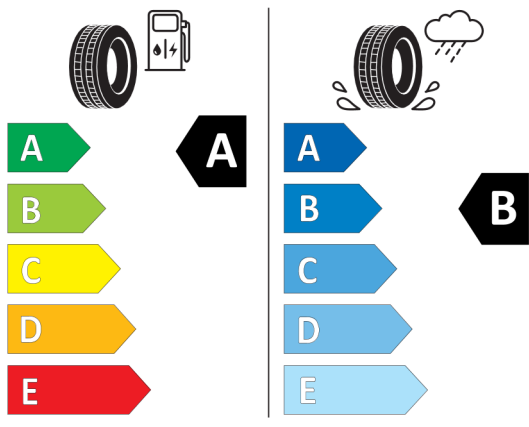

EU energetický štítek pneumatik

382585

BRIDGESTONE 23549

245/45 R20 103 W XL C1