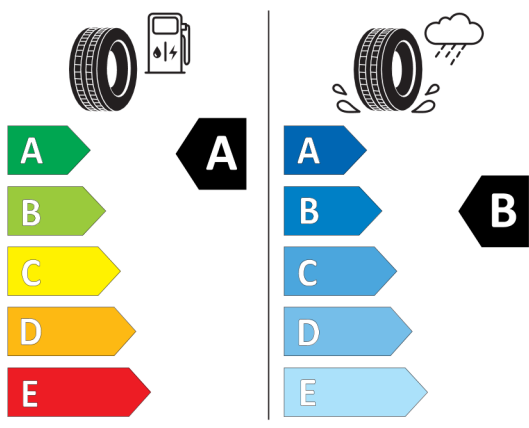

2020/740

<https://eprel.ec.europa.eu/qr/519726>

519728

YOKOHAMA R4962

275/40R20 106 W XL C1