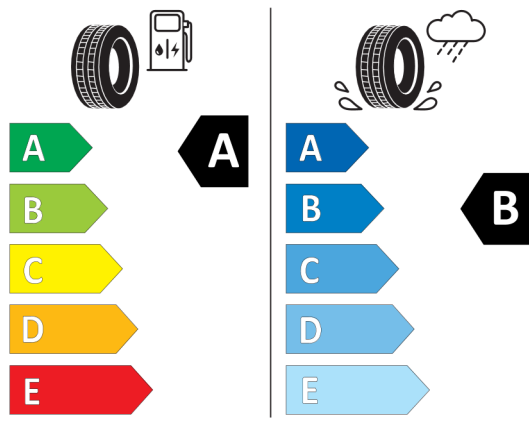

2020/740

<https://eprel.ec.europa.eu/qr/382585>

519726

YOKOHAMA R4961

245/45R20 103 W XL C1