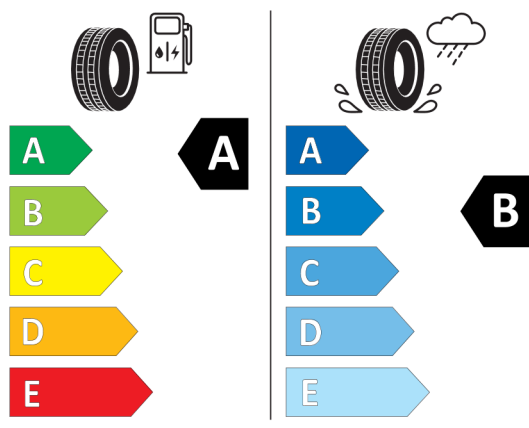

383242

BRIDGESTONE 23548

275/40 R20 106 W XL C1

2020/740

<https://eprel.ec.europa.eu/qr/383242>

OSOBNÍ POUKÁZKA*

CENOVÉ ZVÝHODNĚNÍ PRO ŘEŠENÍ NABÍJENÍ BMW DLE VAŠEHO PŘÁNÍ

Poukázka v hodnotě **10.400,00 CZK**