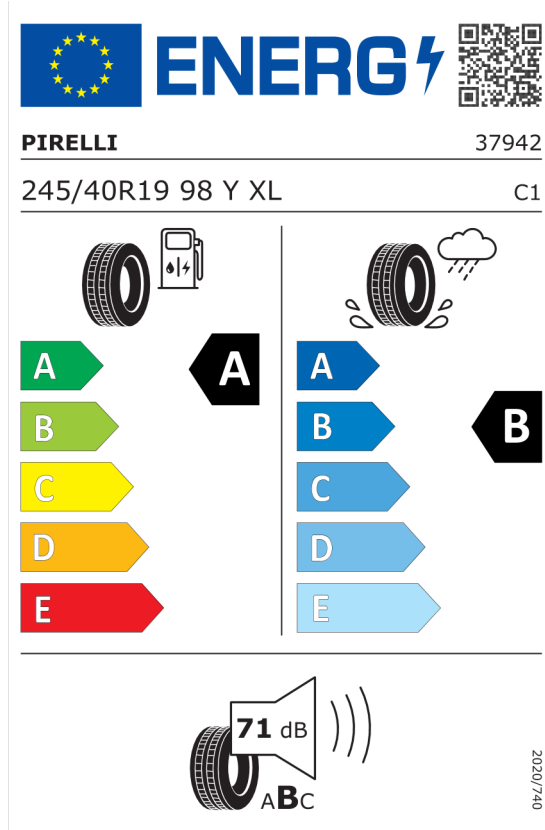

Nabídka
20685
Číslo nabídky
18.03.2024
Datum
01.04.2024
Platnost do

EU energetický štítek pneumatik

Pirelli 596423

<https://eprel.ec.europa.eu/qr/596423>