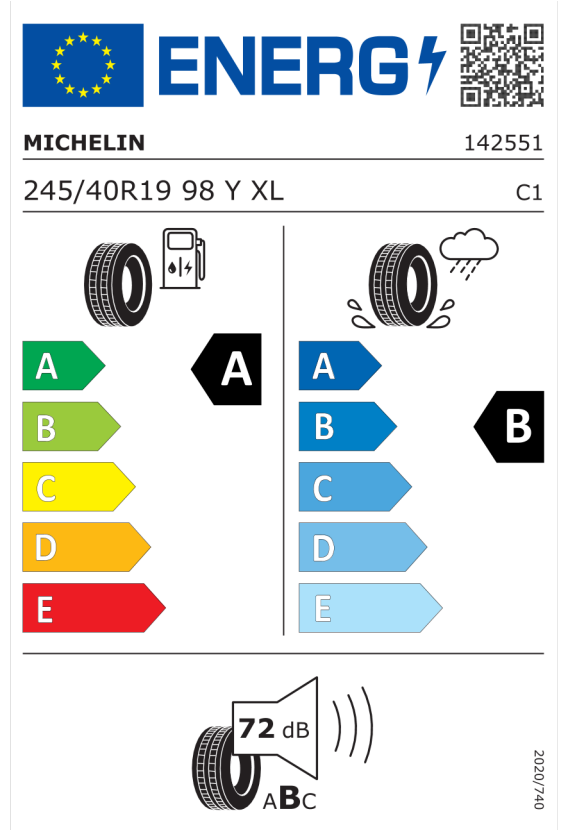

Michelin 445662

<https://eprel.ec.europa.eu/qr/445662>