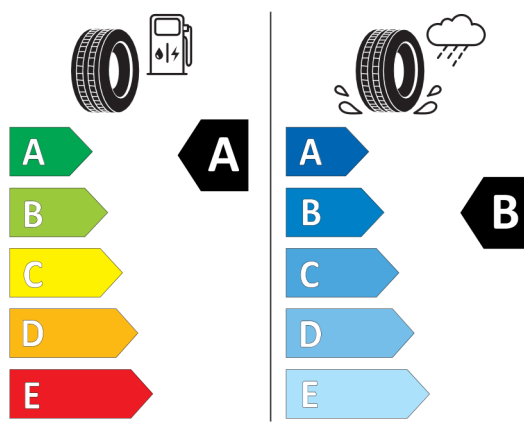

### Pirelli 596421

PIRELLI

37940

255/40R19 100 Y XL

C1

2020/740

<https://eprel.ec.europa.eu/qr/596421>

**Nabídka**  
20685  
Číslo nabídky  
18.03.2024  
Datum  
01.04.2024  
Platnost do