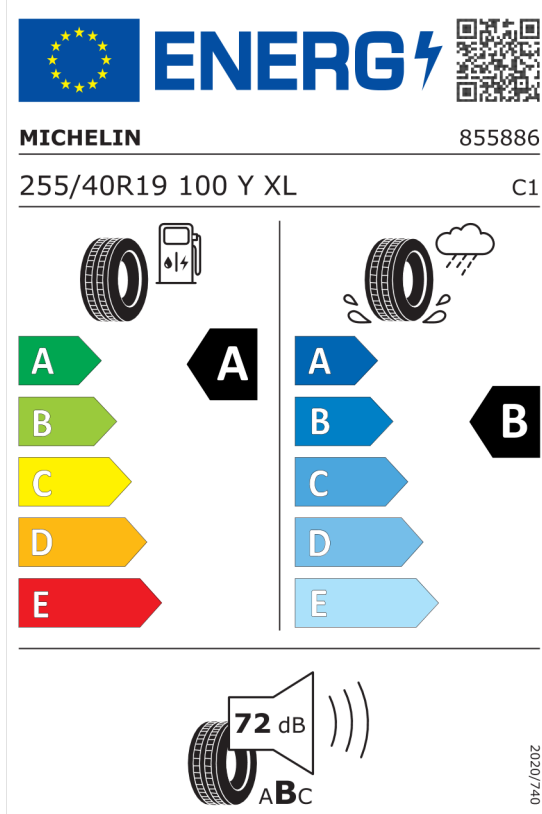

### Pirelli 596421

PIRELLI

37940

255/40R19 100 Y XL

C1

2020/740

<https://eprel.ec.europa.eu/qr/596421>

**Nabídka**  
20685  
Číslo nabídky  
18.03.2024  
Datum  
01.04.2024  
Platnost do

### Michelin 445663

<https://eprel.ec.europa.eu/qr/445663>