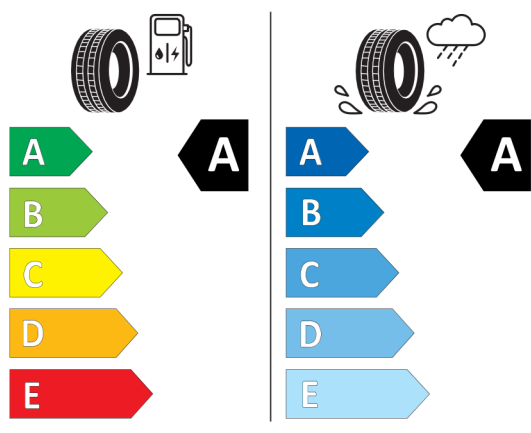

### Hankook 649684

Hankook

1025923

245/40R19 98 Y XL

C1

2020/740

<https://eprel.ec.europa.eu/qr/649684>