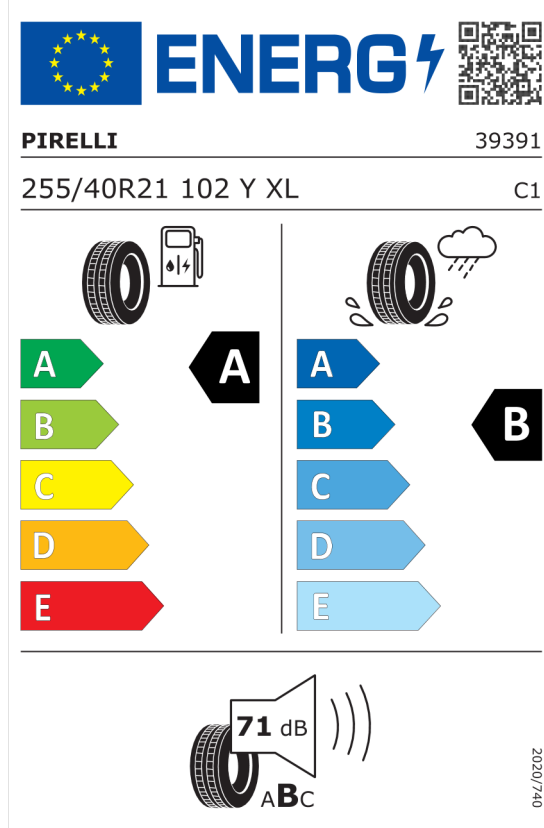

EU energetický štítek pneumatik

Pirelli 596809

<https://eprel.ec.europa.eu/qr/596809>

Bridgestone 502403

<https://eprel.ec.europa.eu/qr/502403>

Nabídka

Číslo nabídky

20657