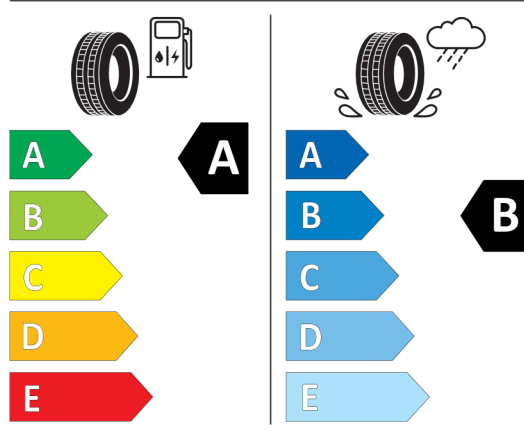

Pirelli 596810

PIRELLI 39392

285/35R21 105 Y XL C1

2020/740

<https://eprel.ec.europa.eu/qr/596810>