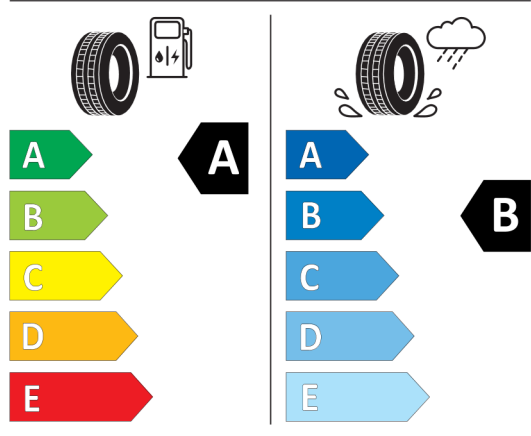

Datum

13.03.2024

Platnost do

27.03.2024

Bridgestone 502763

Bridgestone 21884

285/35 R21 105 Y XL C1

2020/740