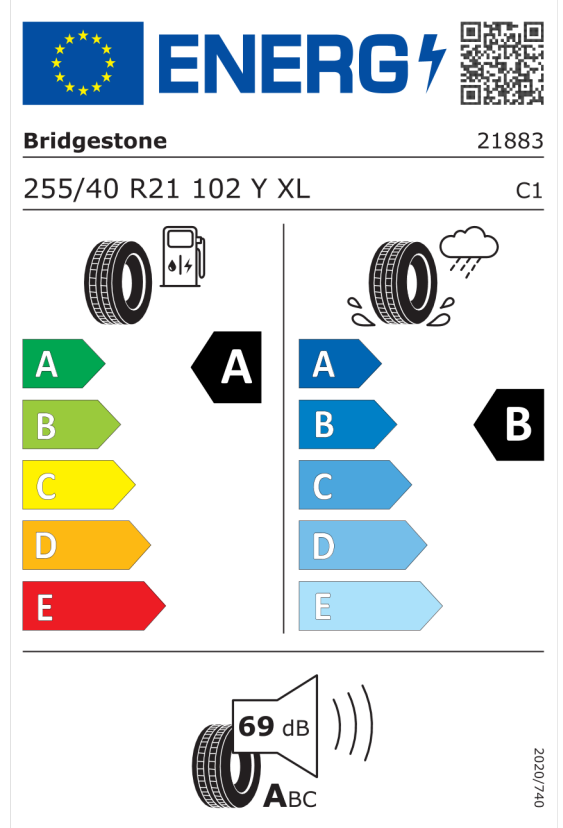

EU energetický štítek pneumatik

Pirelli 596809

<https://eprel.ec.europa.eu/qr/596809>

Bridgestone 502403

<https://eprel.ec.europa.eu/qr/502403>

Nabídka

Číslo nabídky

20657