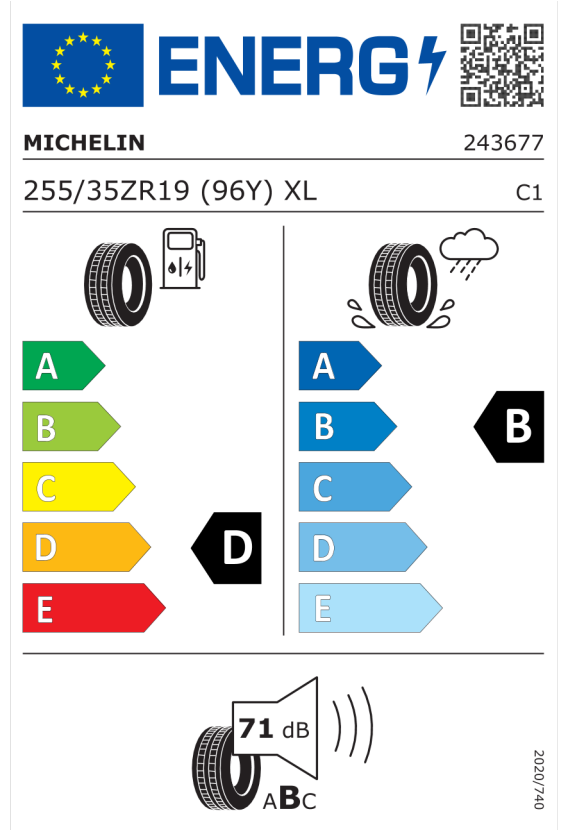

Michelin 445669

<https://eprel.ec.europa.eu/qr/445669>