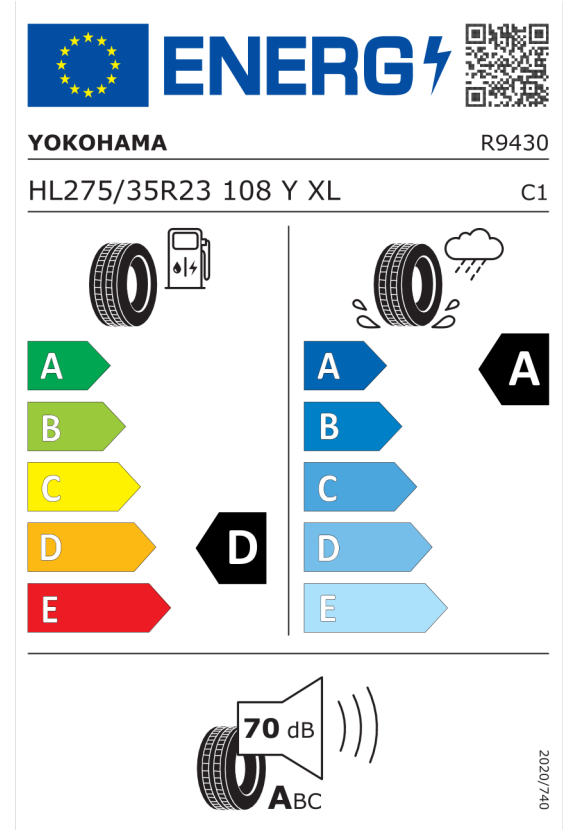

Yokohama 1477465

<https://eprel.ec.europa.eu/qr/1477465>