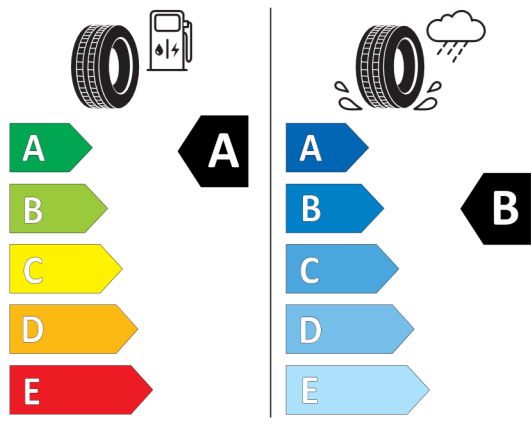

EU energetický štítek pneumatik

596323

PIRELLI

37437

275/40R22 107 Y XL

C1