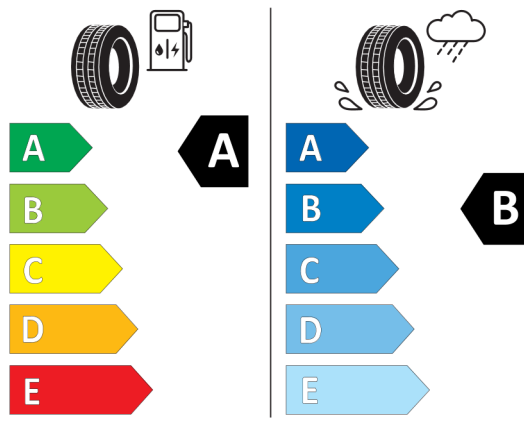

2020/740

<https://eprel.ec.europa.eu/qr/596323>

501805

BRIDGESTONE

24815

275/40 R22 107 Y XL

C1