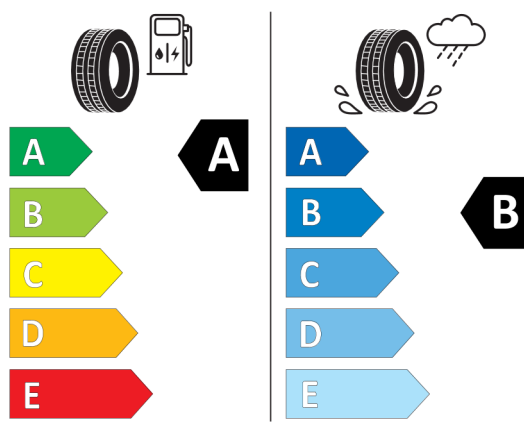

Pirelli 596810

PIRELLI 39392

285/35R21 105 Y XL C1

2020/740

<https://eprel.ec.europa.eu/qr/596810>