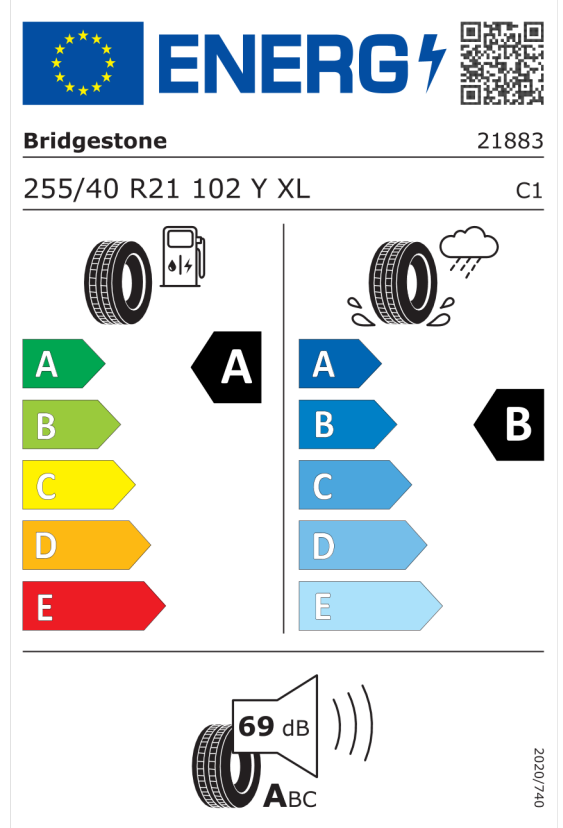

Bridgestone 502403

<https://eprel.ec.europa.eu/qr/502403>