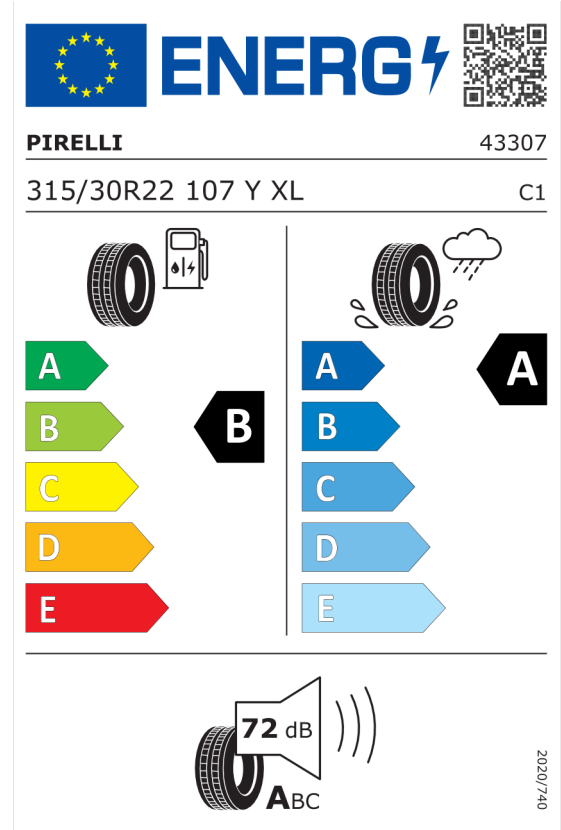

EU energetický štítek pneumatik

Pirelli 1618155

<https://eprel.ec.europa.eu/qr/1618155>

Pirelli 1618156

<https://eprel.ec.europa.eu/qr/1618156>