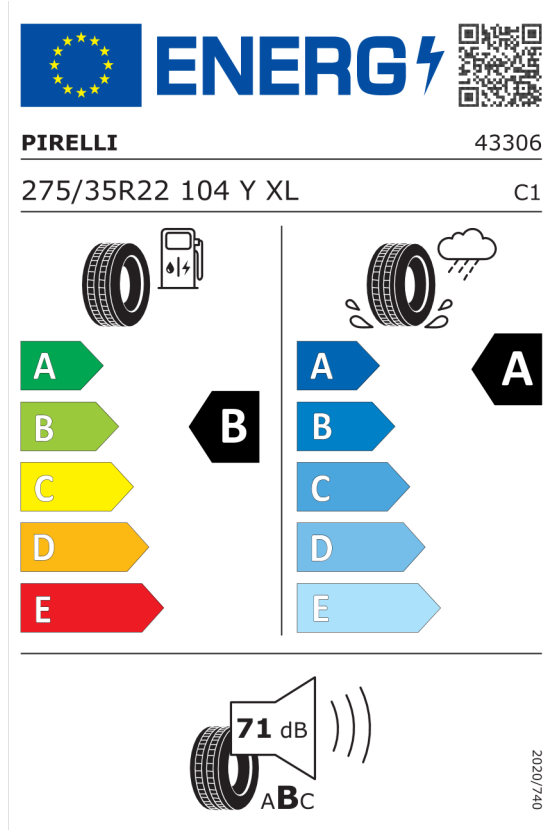

EU energetický štítek pneumatik

Pirelli 1618155

<https://eprel.ec.europa.eu/qr/1618155>

Pirelli 1618156

<https://eprel.ec.europa.eu/qr/1618156>