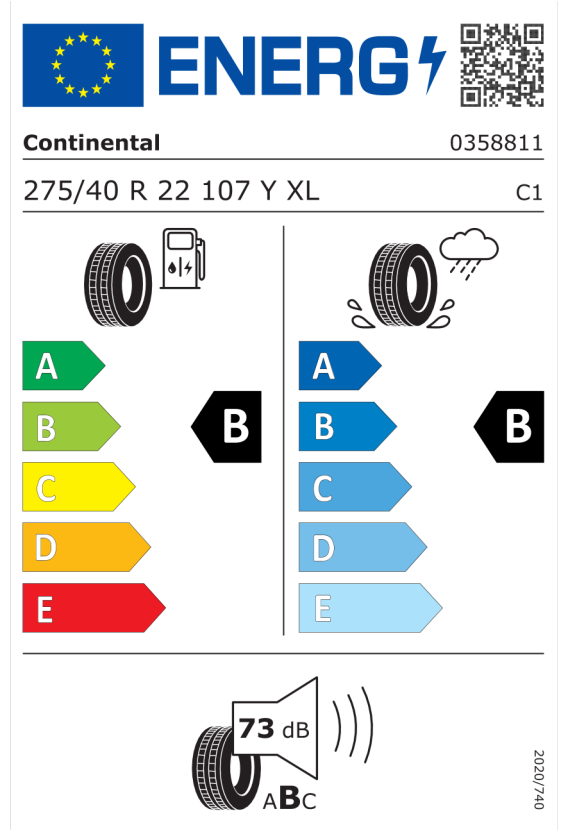

EU energetický štítek pneumatik

Pirelli 1004294

<https://eprel.ec.europa.eu/qr/1004294>

Continental 482738

<https://eprel.ec.europa.eu/qr/482738>

Nabídka
20170
Číslo nabídky
22.01.2024
Datum
05.02.2024
Platnost do