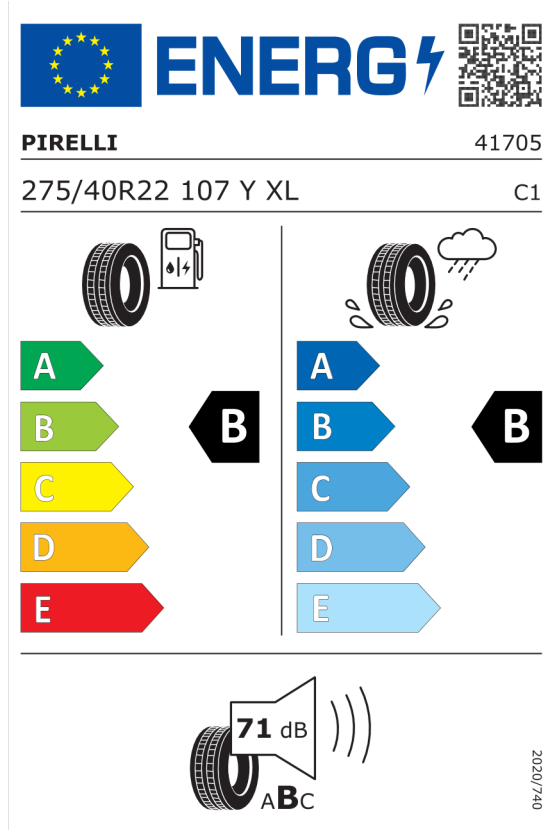

Nabídka
Číslo nabídky 20170
Datum 22.01.2024
Platnost do 05.02.2024

EU energetický štítek pneumatik

Pirelli 1004294

<https://eprel.ec.europa.eu/qr/1004294>